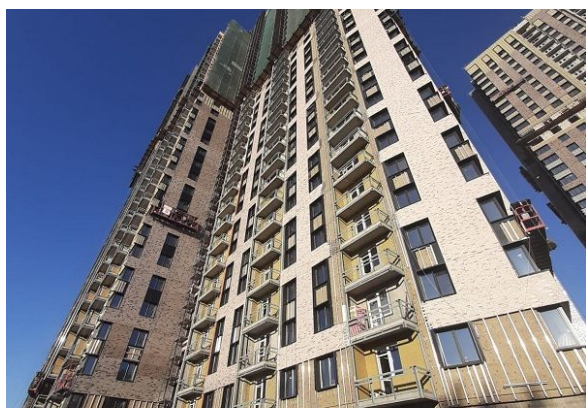

ТОРГОВОЕ ПОМЕЩЕНИЕ 1165 М²

Г. МОСКВА

ул Фестивальная, д 29

ЛОТ № 54187

ПЛОЩАДЬ
1165М²

ЭТАЖ/ЭТАЖНОСТЬ
1/35

НАЛОГОВАЯ

ПЛАНИРОВКА

ПАРКИНГ

СОСТОЯНИЕ

СТОИМОСТЬ

295 960 800 ₽

ЛОТ № 9962

НАЛОГ
с НДС

ТОРГОВОЕ ПОМЕЩЕНИЕ 1165 М²

МЕТРО
Речной вокзал
5 минут пешком

АДРЕС
ул Фестивальная, д 29
СЕВЕРНЫЙ

ОПИСАНИЕ

Продаются помещения коммерческого назначения в ЖК бизнес-класса "Фестиваль Парк". Стоимость за 1м² 231 700 руб. Коммерческие площади занимают 1 и 2 этажи жилого комплекса. Все помещения имеют отдельный вход, свободную планировку, высокие потолки 4.5м.п. Дом сдан. Коммерческие помещения продаются без отделки. Комплекс состоит из 4 корпусов, 3 корпуса объединены стилобатом. Общее количество квартир 1492. Квартиры с предчистовой отделкой, что способствует быстрому вселению жильцов. Пешая доступность от метро (Речной вокзал 3 минуты пешком) обеспечивает хорошую проходимость.
ID 54187