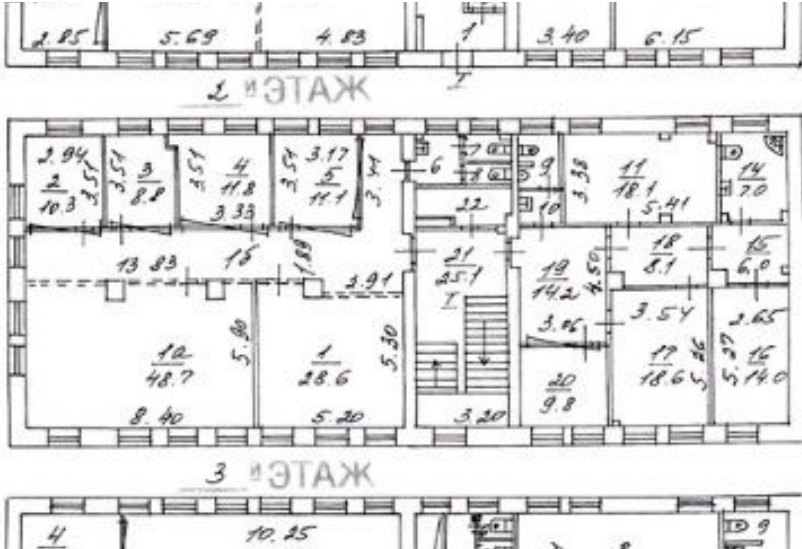

МЕТРО
Спортивная
10 минут пешком

АДРЕС
Лужнецкая наб, д 10Б
ЦЕНТРАЛЬНЫЙ

ОПИСАНИЕ

Продажа отдельно стоящего здания на Лужнецкой набережной.

Общая площадь - 881 кв.м.
Этажность - 3 этажа (без подвала)

В помещениях выполнена стандартная офисная отделка, планировка - коридорно-кабинетная.

Наземная парковка на 15 м/м на огороженной охраняемой территории. Номер: 31766.

ЗДАНИЕ 881 М²

ЗДАНИЕ 881 М²

ЗДАНИЕ 881 М²

ЗДАНИЕ 881 М²

КОНТАКТЫ

Кот Мария

СПЕЦИАЛИСТ ПО НЕДВИЖИМОСТИ