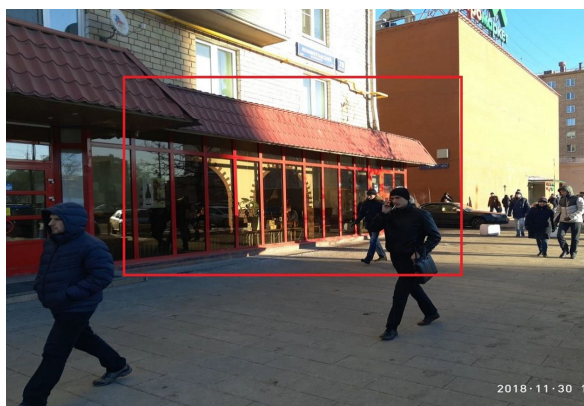

СТОИМОСТЬ

1 800 001 Р

151 044 м²/ГОД

НАЛОГ
УСН