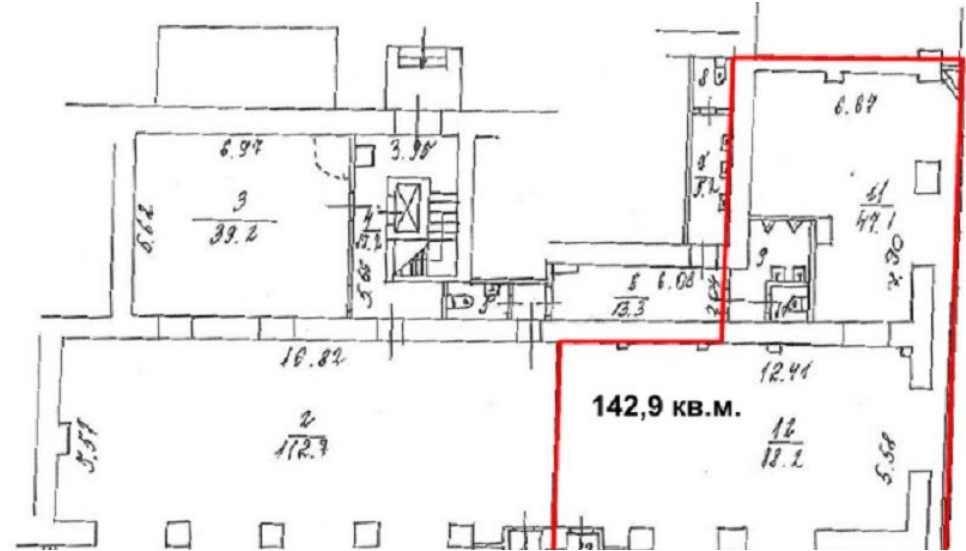

ПОМЕЩЕНИЕ СВОБОДНОГО НАЗНАЧЕНИЯ 143 М²