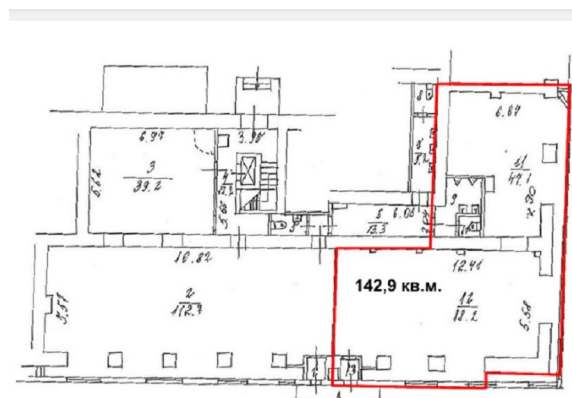

СТОИМОСТЬ

1 800 001 Р

151 044 м²/ГОД

НАЛОГ
УСН