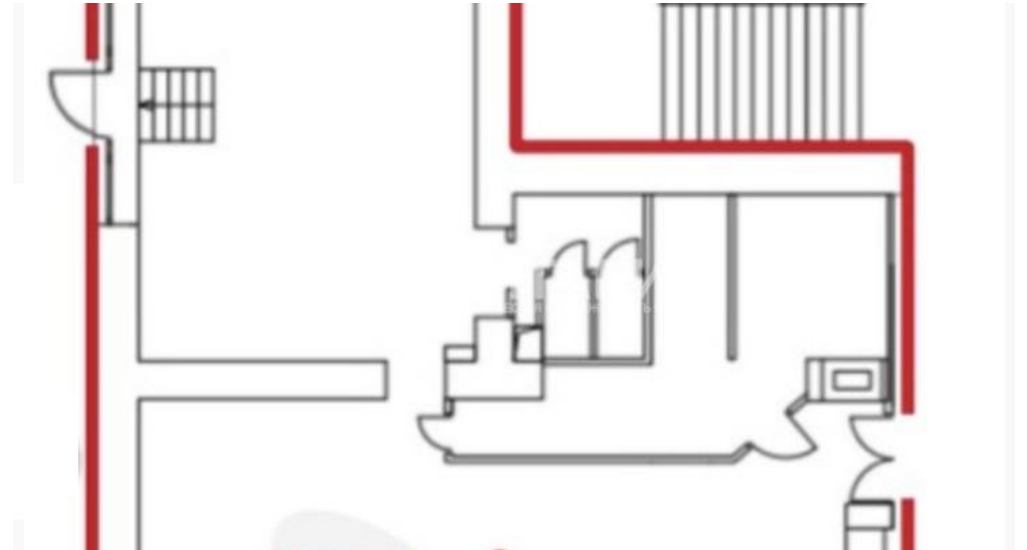

ПОМЕЩЕНИЕ СВОБОДНОГО НАЗНАЧЕНИЯ 145 М²