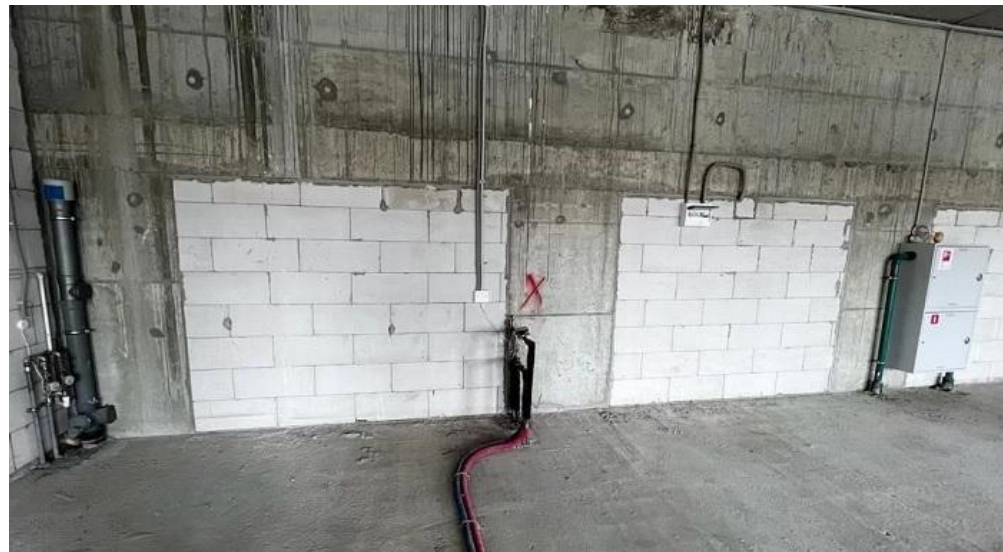

ПОМЕЩЕНИЕ СВОБОДНОГО НАЗНАЧЕНИЯ 123 М²