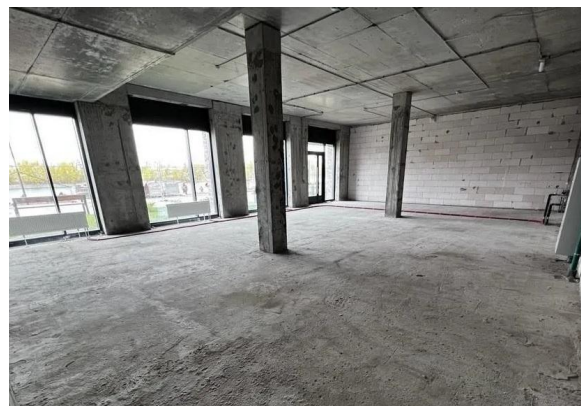

СТОИМОСТЬ

450 000 Р

43 896 м²/ГОД

НАЛОГ
УСН