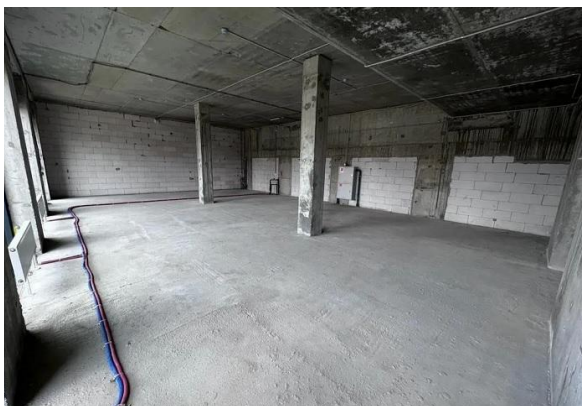

ПАРКИНГ

СОСТОЯНИЕ
**Типовой
ремонт (Все
кроме офиса)**

СТОИМОСТЬ

450 000 Р

43 896 м²/ГОД

НАЛОГ
УСН

ПОМЕЩЕНИЕ СВОБОДНОГО НАЗНАЧЕНИЯ 123 М²

МЕТРО

Технопарк

12 минут пешком

АДРЕС

г Москва, пр-кт Лихачёва,

д 18 к 6

ЮЖНЫЙ

ОПИСАНИЕ

Предлагается в аренду помещение свободного назначения в ЖК NOW. Первая линия пешеходной зоны набережной. Отдельный вход, панорамное остекление. Плотная жилая застройка, ключи выданы всем, соседние корпуса сданы, идет заселение. Все городские коммуникации. Электрическая мощность 50 кВт, высота потолков: 3м. В помещении выполнен ремонт за выездом кафе. Возможность оформления под любые задачи вашего бизнеса. Коммунальные услуги оплачиваются отдельно.