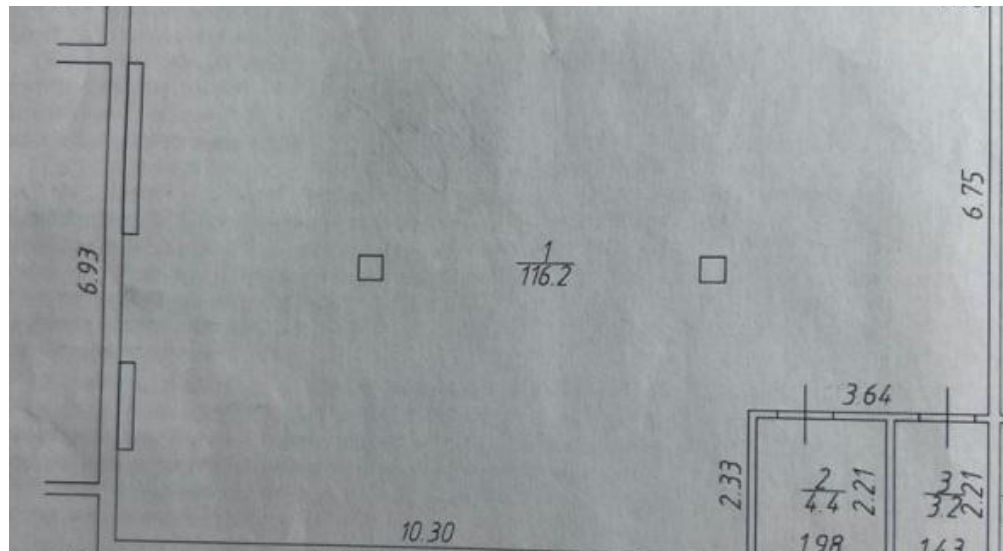

ПОМЕЩЕНИЕ СВОБОДНОГО НАЗНАЧЕНИЯ 123 М²