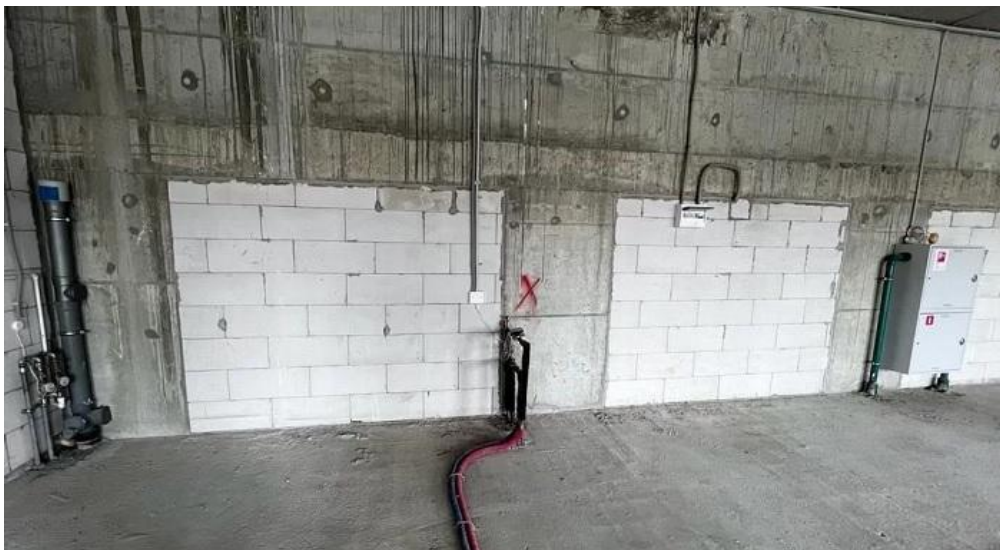

ПОМЕЩЕНИЕ СВОБОДНОГО НАЗНАЧЕНИЯ 123 М²