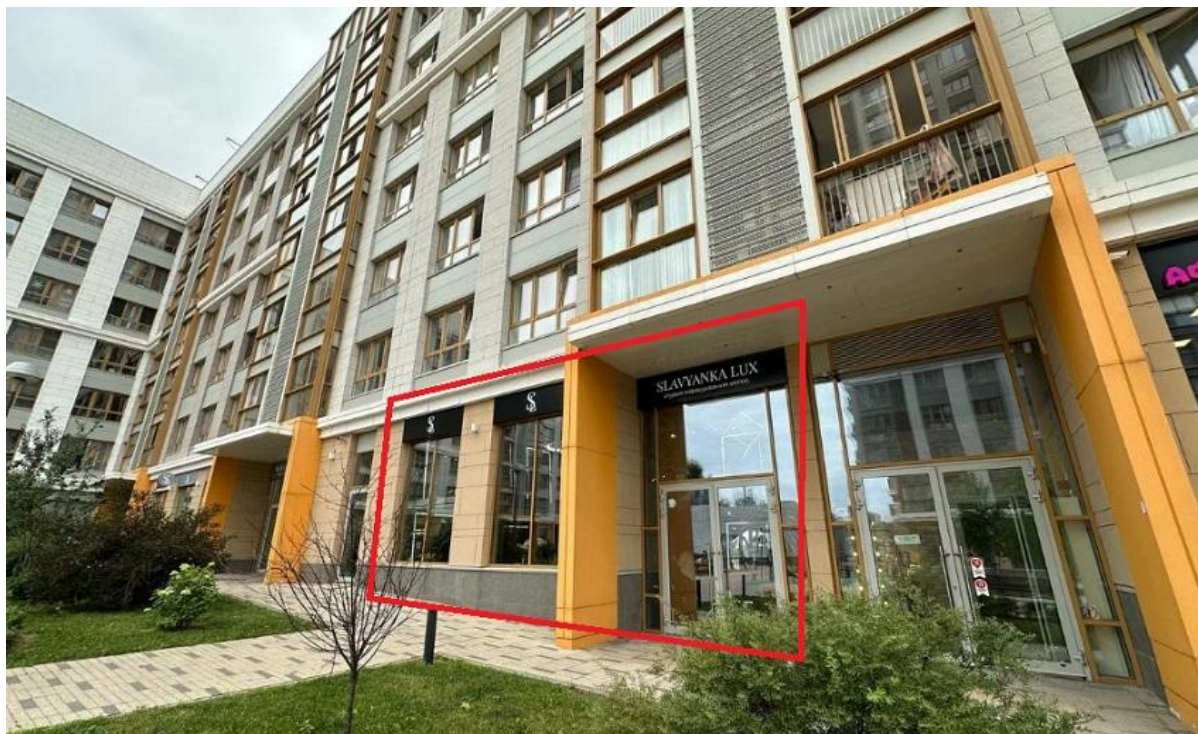

# ПОМЕЩЕНИЕ СВОБОДНОГО НАЗНАЧЕНИЯ 80 М<sup>2</sup>

Г. МОСКВА

г Москва, Лазоревый проезд,  
д 3

ЛОТ № J63921

ПЛОЩАДЬ  
**80м<sup>2</sup>**

ЭТАЖ/ЭТАЖНОСТЬ  
**1/15**

НАЛОГОВАЯ

МОЩНОСТЬ ЭЛ.

# ПОМЕЩЕНИЕ СВОБОДНОГО НАЗНАЧЕНИЯ 80 М<sup>2</sup>

МЕТРО

**Ботанический сад**

5 минут пешком

АДРЕС

**г Москва, Лазоревый проезд, д 3**

СЕВЕРО-ВОСТОЧНЫЙ

## ОПИСАНИЕ

ID 63921 Предлагаю в аренду ПСН площадью 80 м<sup>2</sup> расположенное на первом этаже жилого дома входящего в состав ЖК "Life-Ботанический сад". Помещение с отдельным входом, зальной планировки, с витринным остеклением. 61 м<sup>2</sup> — первый этаж + антресоль. Все коммуникации в наличии, электрическая мощность 25 кВт. Окружение густонаселенный жилой массив, 5 минут пешком от станции метро и МЦК Ботанический сад. Освобождается 1 августа 2026 г.