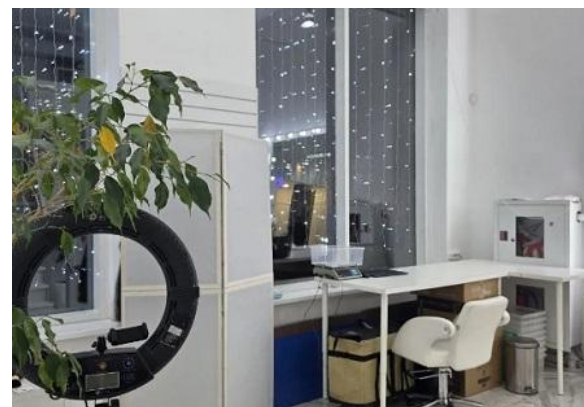

СТОИМОСТЬ

200 000 Р

30 000 м²/ГОД

НАЛОГ