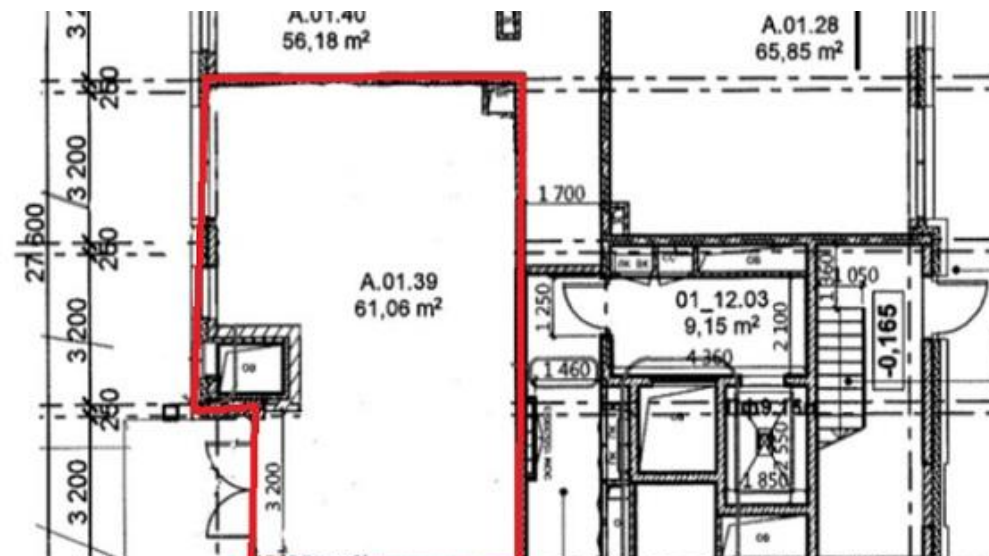

ПОМЕЩЕНИЕ СВОБОДНОГО НАЗНАЧЕНИЯ 80 М²