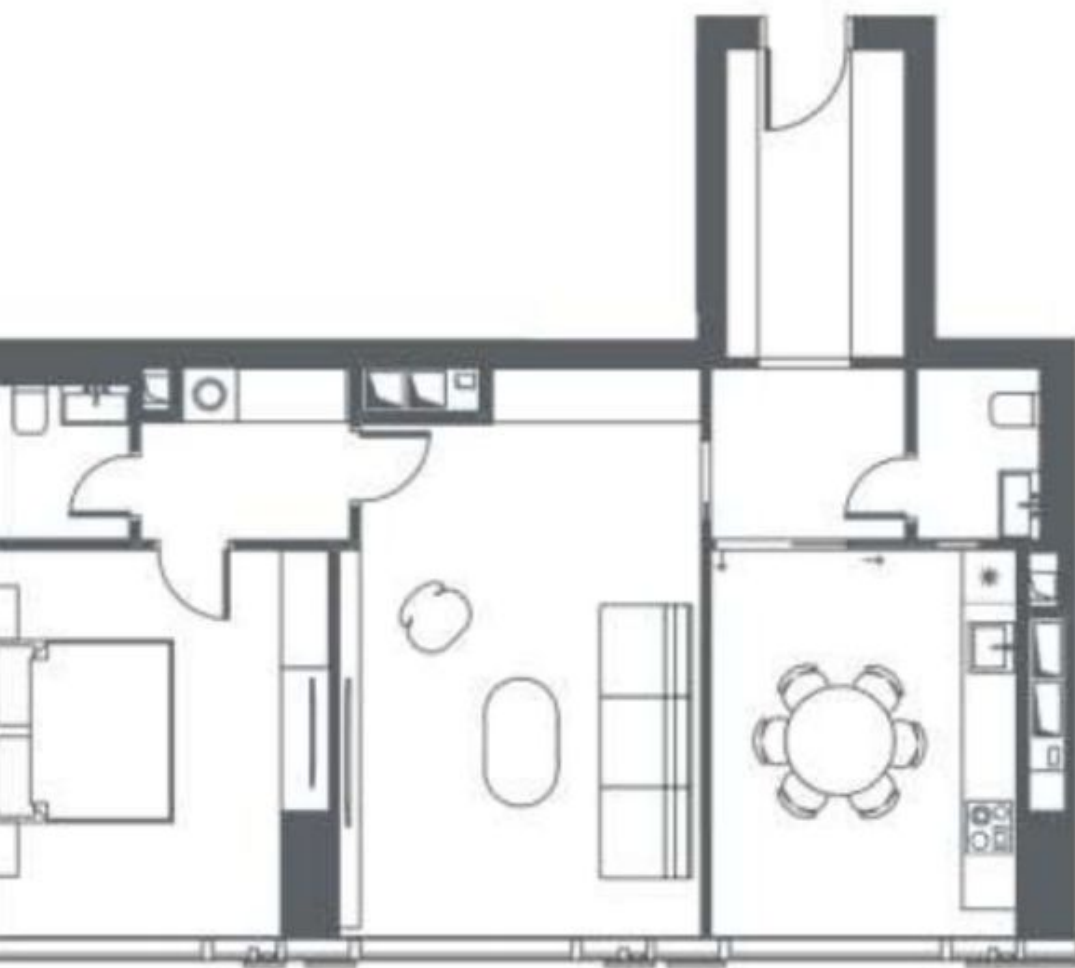

СТОИМОСТЬ
300 000 Р
1 201 612 / М2

МЕТРО ВЫСТАВОЧНАЯ
г Москва, Краснопресненская
наб, д 14 стр 1

ПЛОЩАДЬ
62 М²

КОМНАТ
2

ЭТАЖ/ЭТАЖНОСТЬ
36 / 61

ОТДЕЛКА
дизайнерский

РАСПОЛОЖЕНИЕ НА КАРТЕ

ЖК «CAPITAL TOWERS»

-----ПЛАН ОБЪЕКТА-----

ЖК «CAPITAL TOWERS»

 ГОД ПОСТРОЙКИ
2025

 ЗАСТРОЙЩИК
**ООО
«МЕГАПОЛИС
ГРУП»**

 КОЛ-ВО КВАРТИР

 ЭТАЖНОСТЬ
61

КОНТАКТЫ

ГУТНИКОВА ОЛЬГА
СПЕЦИАЛИСТ ПО
НЕДВИЖИМОСТИ