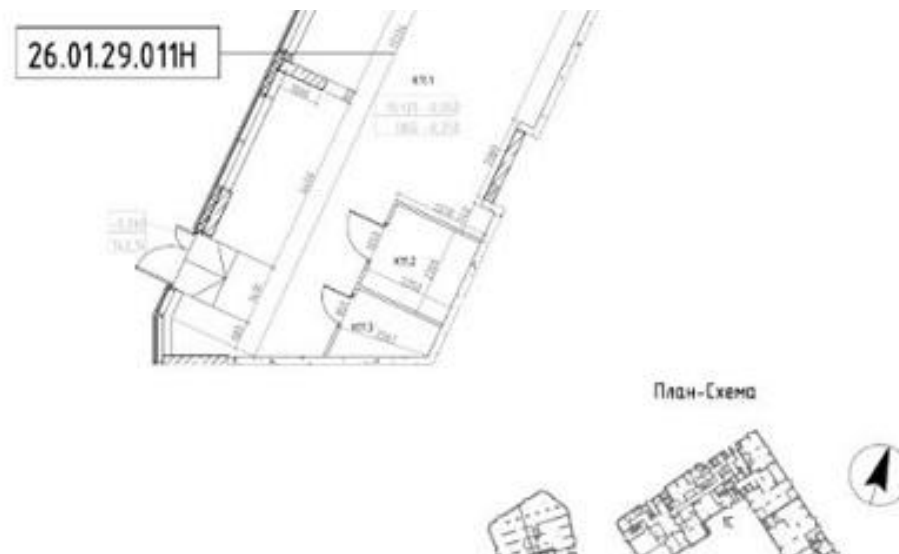

ПОМЕЩЕНИЕ СВОБОДНОГО НАЗНАЧЕНИЯ 96 М²