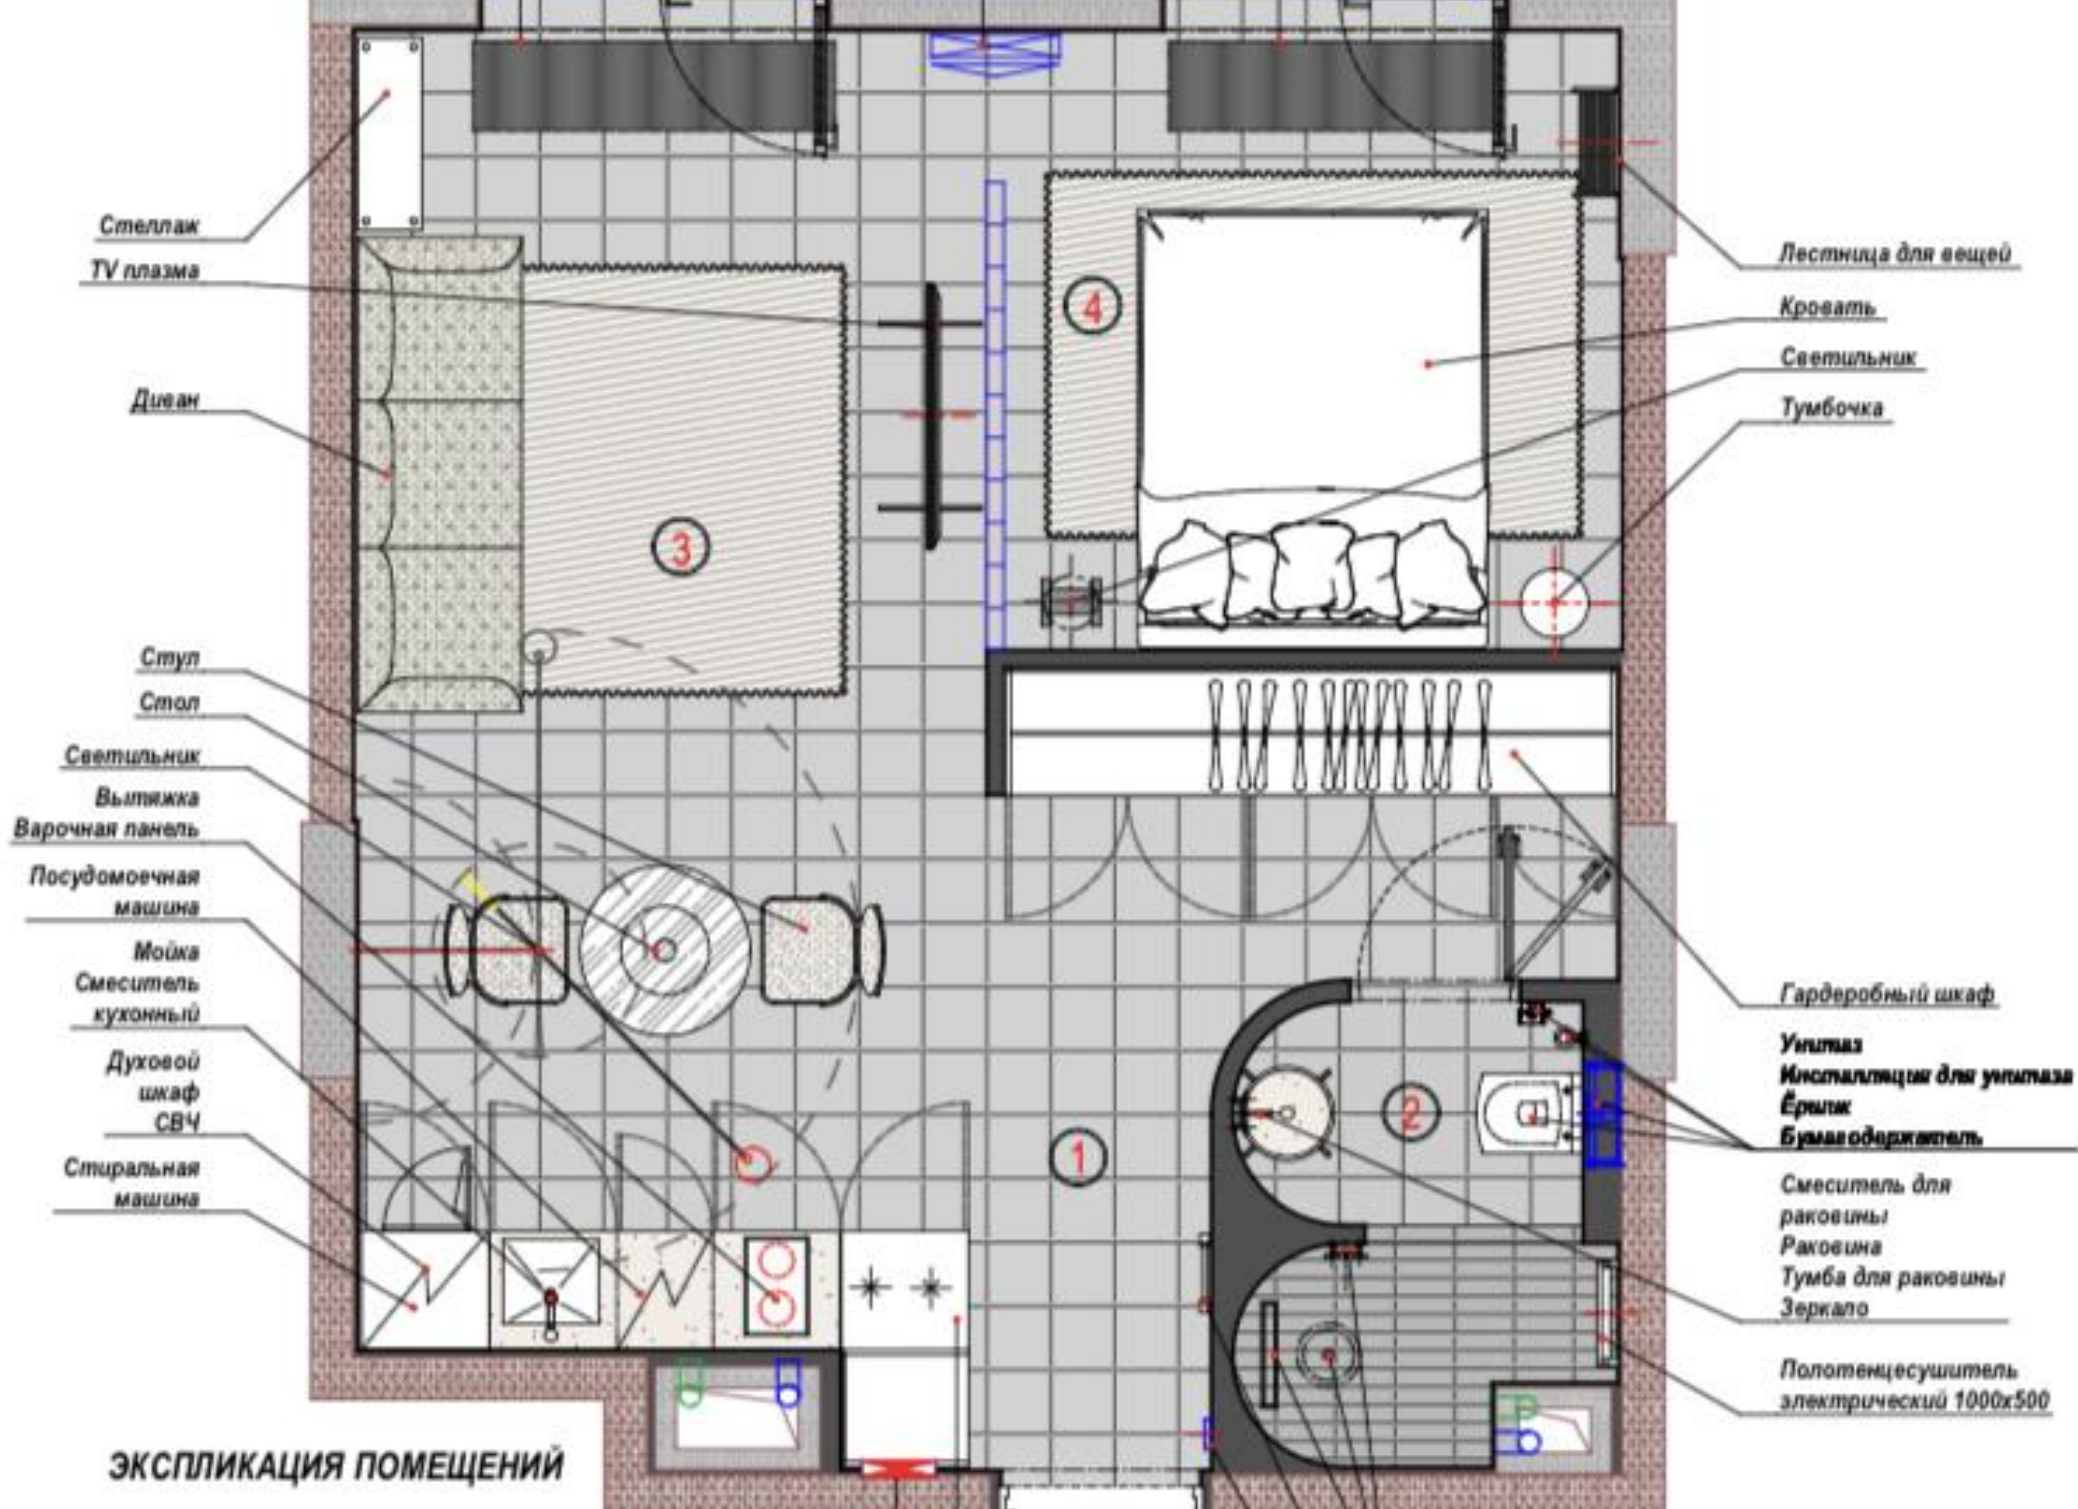

5

00

ЭКСПЛИКАЦИЯ ПОМЕЩЕНИЙ

1	ПРИХОЖАЯ	7,3 м ²
2	САУНА	3,3 м ²
3	ЖИЛЫЙ КОМНАТА	14,5 м ²
4	СПАЛЬНЯ	11,5 м ²

Слаботочный щит

Входная дверь

Смеситель для душа
Топ для душа

ЖК «ЗИЛАРТ»