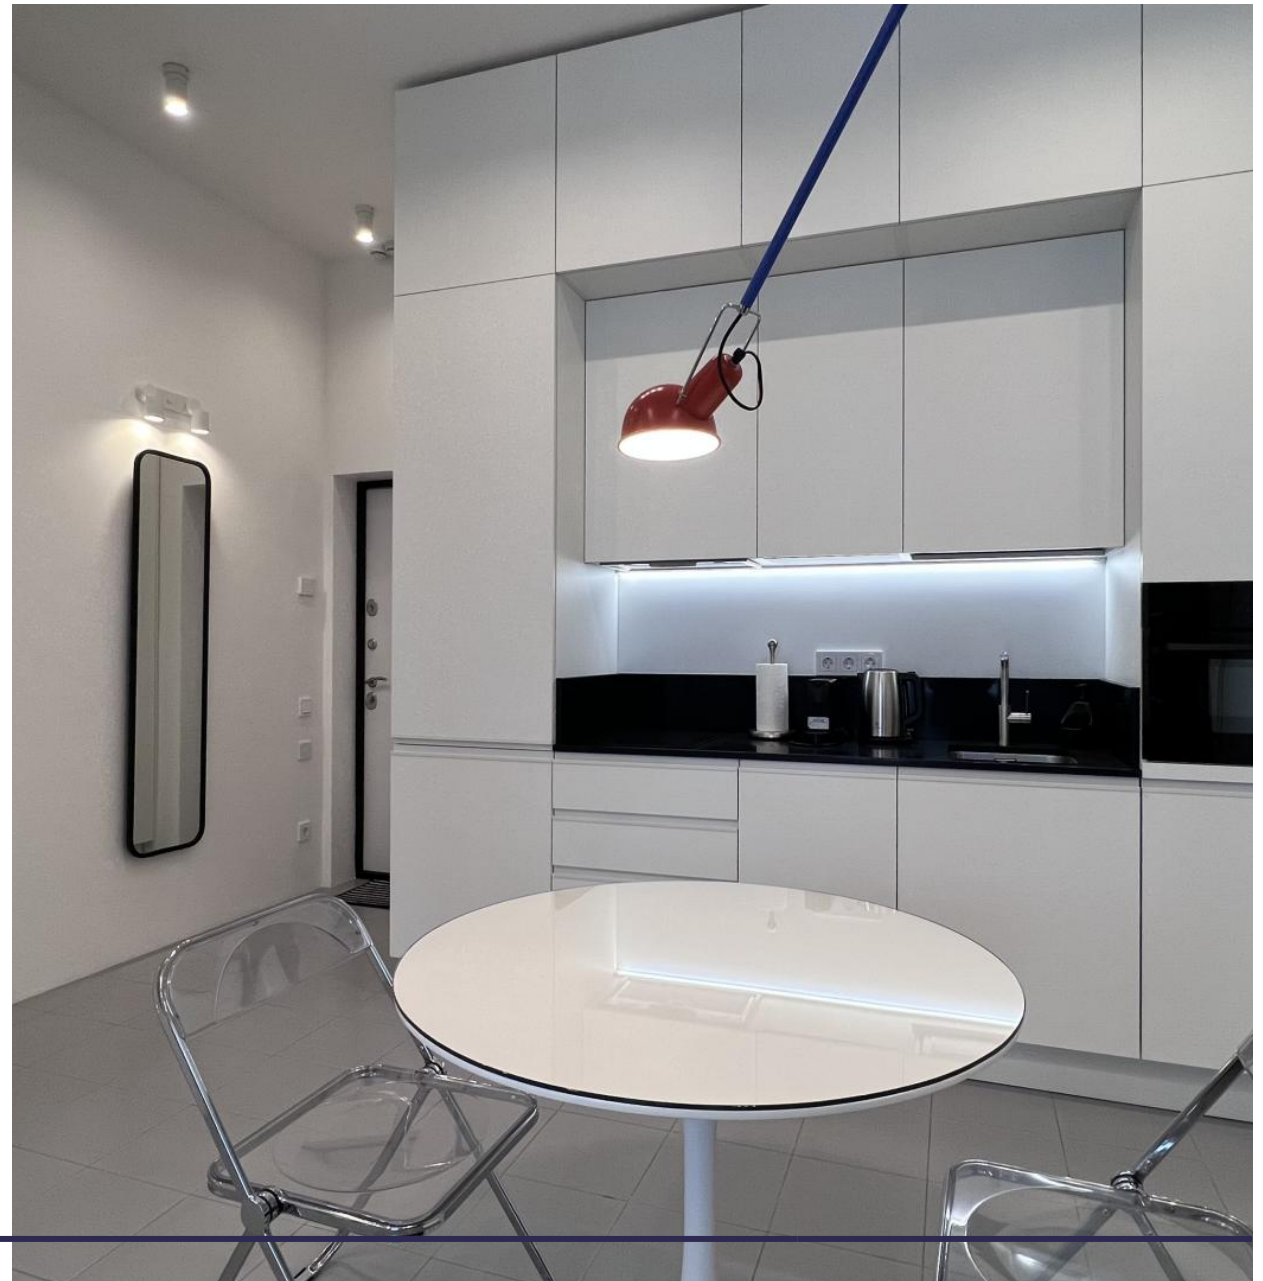

1

ПАРКИНГ

Элитная квартира в Москве, район Даниловский (ЖК ЗИЛАРТ)

Расположение:

Москва, ЮАО, жилой комплекс «ЗИЛАРТ». Идеальное место для комфортного проживания рядом с зелеными зонами и всеми удобствами городской инфраструктуры. Планировка квартиры представляет собой зонированную спальню, кухню-гостиную, совмещенный санузел. Квартира полностью меблирована и оснащена всей необходимой и современной техникой ELECTROLUX: кондиционер и теплый пол, встроенный холодильник, стирально - сушильной и посудомоечной машинами, компактным духовым шкафом с функциями СВЧ. На время отключения горячего водоснабжения предусмотрен бойлер для подачи горячей воды по всей квартире

Мелкая бытовая техника: вертикальный пылесос, чайник, утюг, фен и капсьюльная кофе-машина NESPRESSO, так же в квартире имеется гладильная доска и сушилка для белья, сатиновое постельное белье и посуда. Телевизор последнего поколения SAMSUNG The Serif, в квартире установлен Wi-Fi и цифровое ТВ.

Мебель подбирались специально дизайнером, выполненной на заказ, кухня и гардеробный шкаф, предусматривающий большое место для хранения вещей.

Эта квартира предназначена для человека с изысканным вкусом, дизайнерским мышлением и любовью к минимализму и порядку. Рассмотрим ответственных людей для аренды на длительный срок.

Позвоните прямо сейчас и забронируйте идеальную квартиру мечты уже сегодня!

Лот № 63651

chaseestate.ru

+7(495)797-7074

CHASE
real estate services