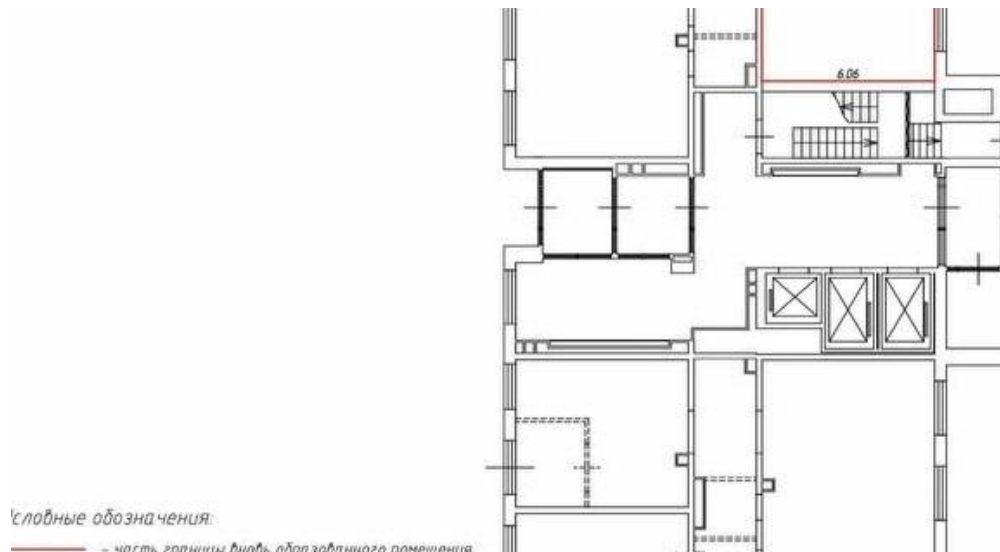

ПОМЕЩЕНИЕ СВОБОДНОГО НАЗНАЧЕНИЯ 108 М²