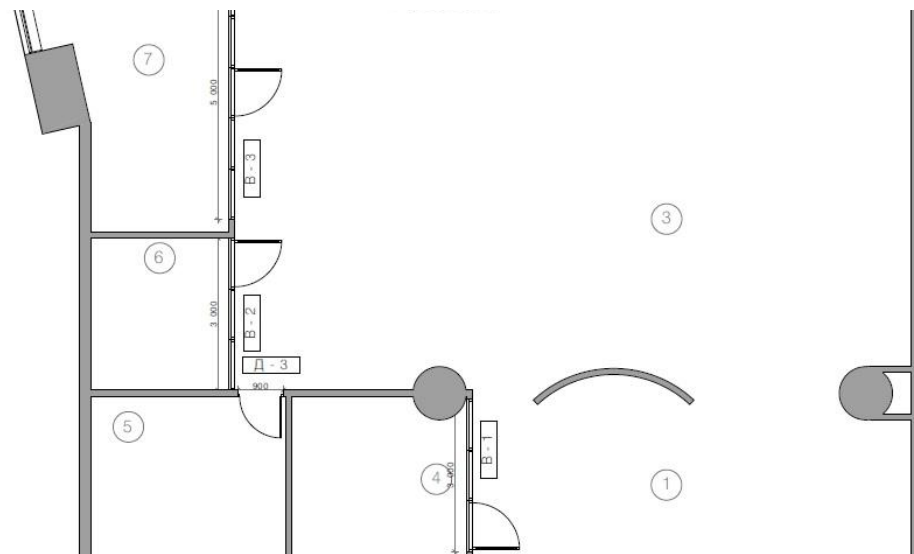

ОФИСНОЕ ПОМЕЩЕНИЕ 241 М²