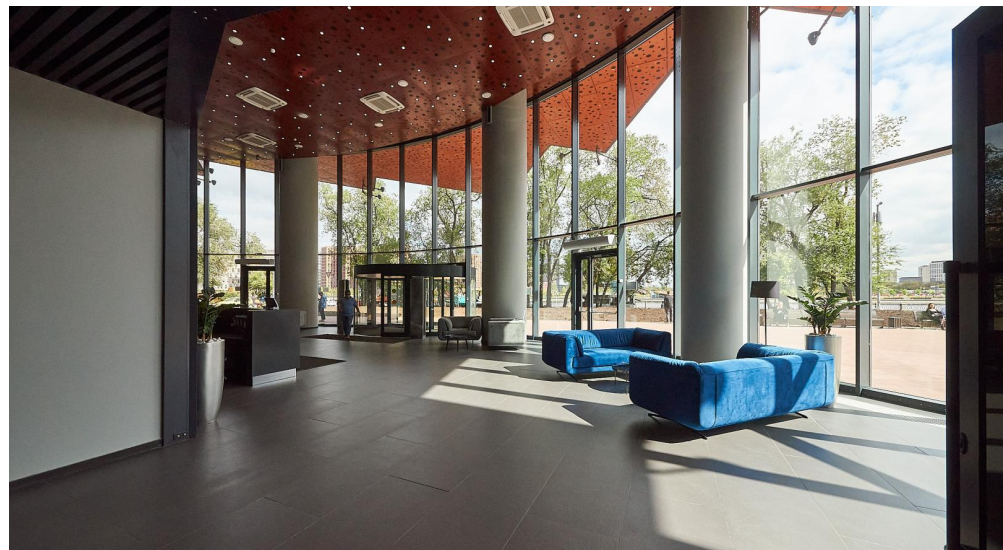

ОФИСНОЕ ПОМЕЩЕНИЕ 241 М²