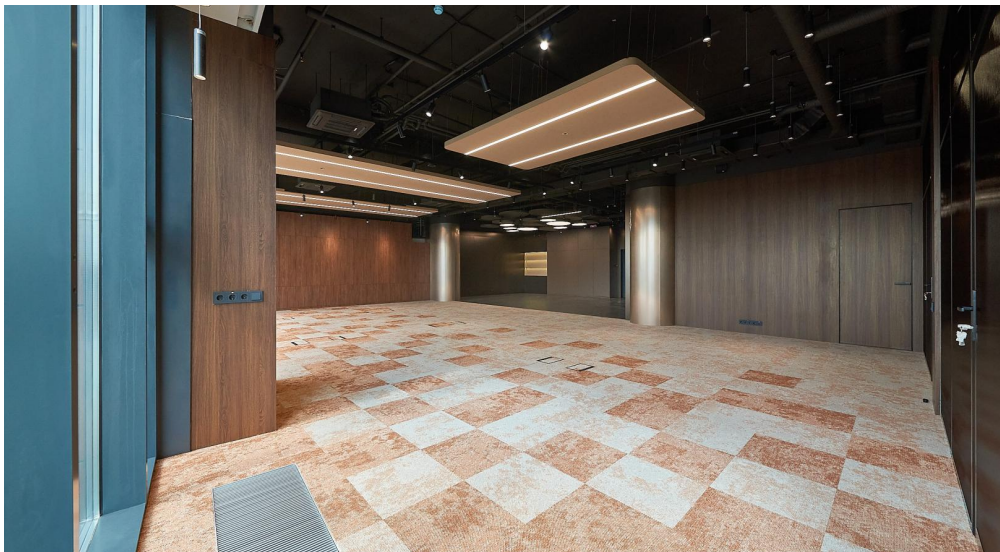

ОФИСНОЕ ПОМЕЩЕНИЕ 241 М²