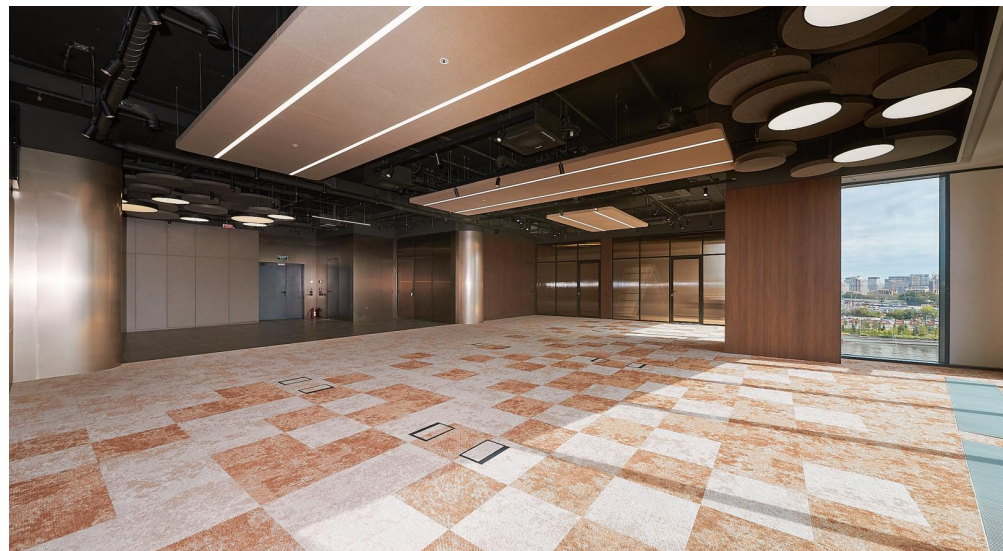

ОФИСНОЕ ПОМЕЩЕНИЕ 241 М²