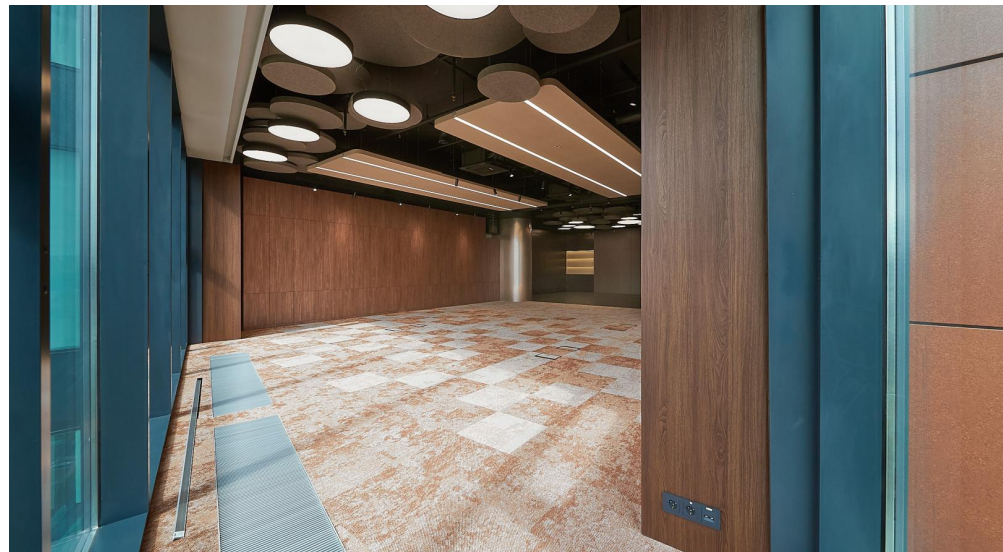

ОФИСНОЕ ПОМЕЩЕНИЕ 241 М²