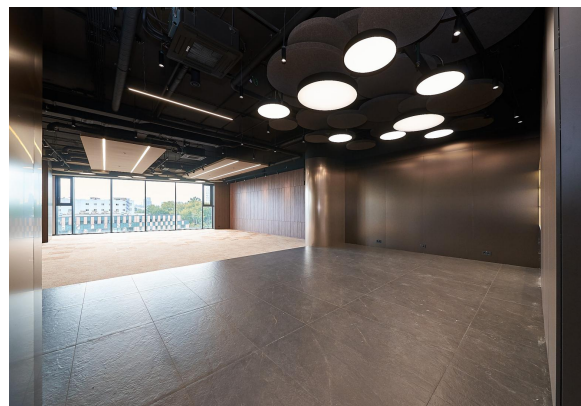

ОФИСНОЕ ПОМЕЩЕНИЕ 241 М²

Г. МОСКВА

г Москва, Новоданиловская
наб, д 12

ЛОТ № J63320

ПЛОЩАДЬ
241М²

ЭТАЖ/ЭТАЖНОСТЬ
7/18

НАЛОГОВАЯ

ПЛАНИРОВКА

ПАРКИНГ

СОСТОЯНИЕ

СТОИМОСТЬ

1 000 000 Р

49 788 м²/ГОД

НАЛОГ
с НДС