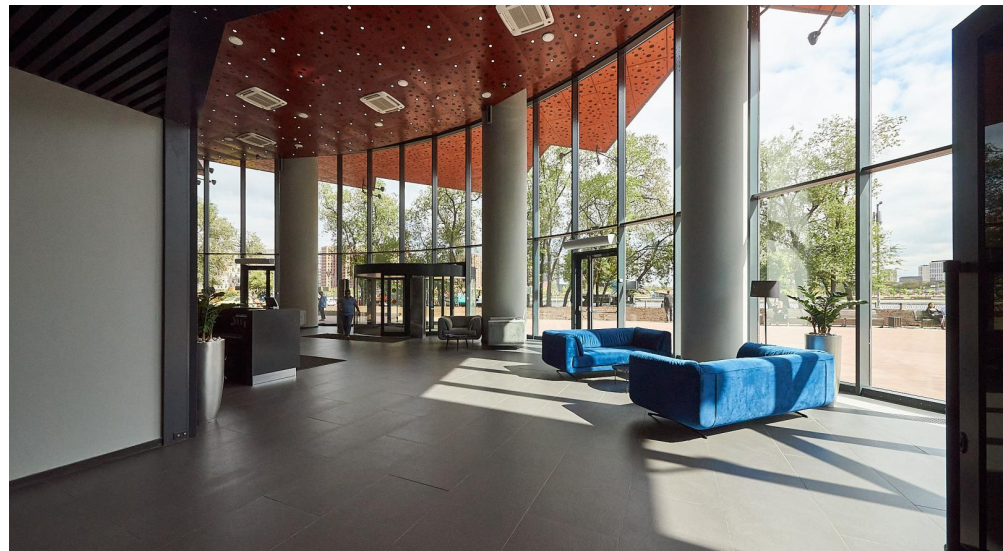

ОФИСНОЕ ПОМЕЩЕНИЕ 241 М²