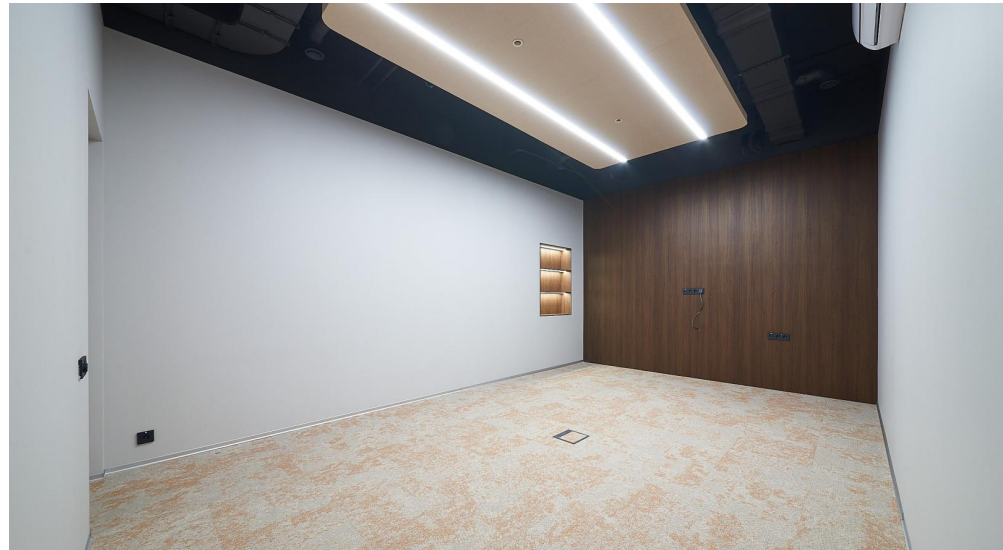

ОФИСНОЕ ПОМЕЩЕНИЕ 241 М²