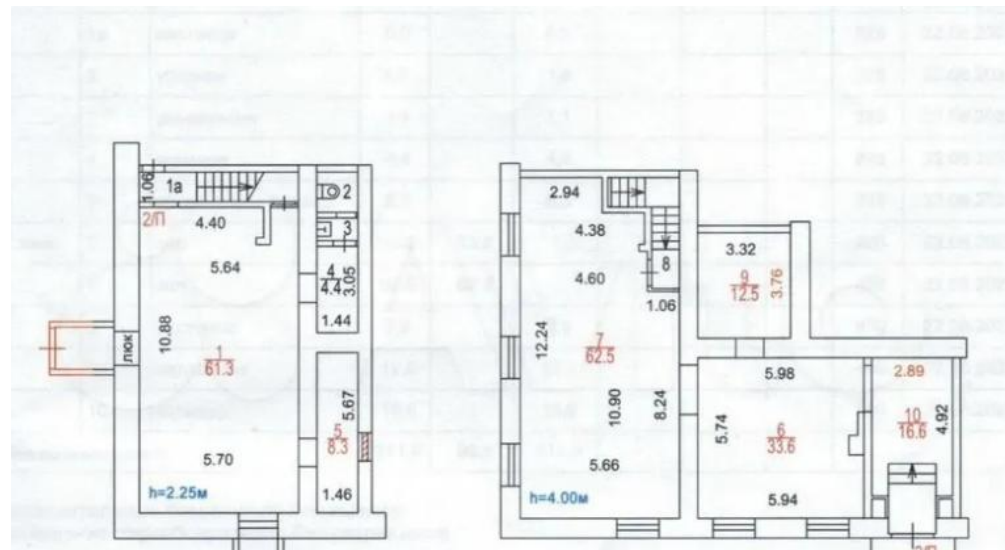

АДРЕС
**г Москва, ул
Профсоюзная, д 22/10 к 1**
ЮГО-ЗАПАДНЫЙ

ОПИСАНИЕ

Сдается в аренду помещение на первой линии улицы в пару минут от метро Профсоюзная.

Высота потолков - 4,5 м., Электрическая мощность - 65 кВт.

6 витринных окон.

В помещении выполнен новый ремонт. Помещение находится на 1 и -1 этаже, на каждом этаже сан.узел.

ПОМЕЩЕНИЕ СВОБОДНОГО НАЗНАЧЕНИЯ 211 М²

ПОМЕЩЕНИЕ СВОБОДНОГО НАЗНАЧЕНИЯ 211 М²

КОНТАКТЫ

Голубева Дарья