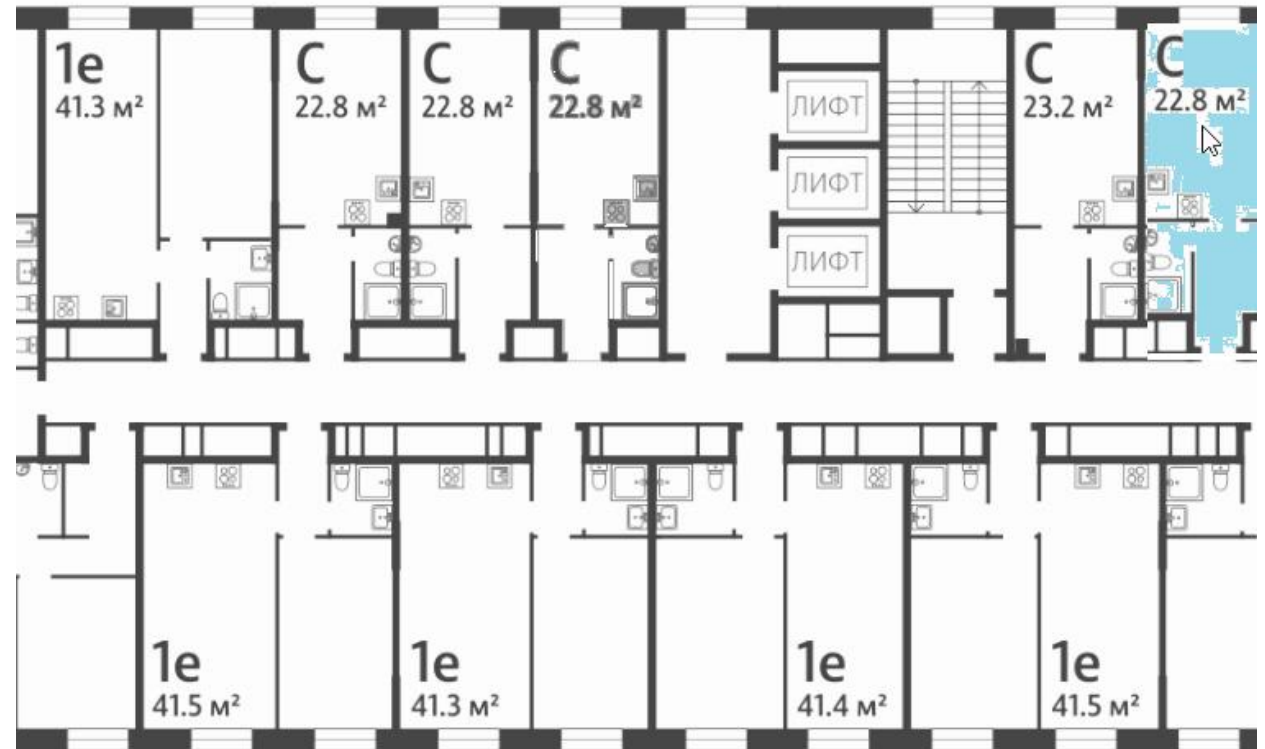

ПОДРОБНО ОБ ОБЪЕКТЕ

КОМНАТ/СПАЛЕН
1

ВЫСОТА ПОТОЛКОВ
3

КОЛ-ВО САМУЗЛОВ
2

ПАРКИНГ
Подземная

Продается квартира студия площадью 22.80 кв.м на 23 этаже 26 этажного монолитно-кирпичного дома в ЖК "ЗИЛАРТ" от Группа ЛСР. ЗИЛАРТ ГРАНД — новый дом в сердце квартала "ЗИЛАРТ". Архитектурный проект разработан бюро "Цимайло Ляшенко и Партнеры". Дом представляет собой семь башен, объединенных единым стилобатом. ЗИЛАРТ ГРАНД уникален своей необыкновенной архитектурой благодаря чередованию фасадов, текстур и материалов.

ЗИЛАРТ ГРАНД расположен в центре событий: вы можете отправиться на прогулку по бульвару, набережной или в парк "Тюфелева роща", заняться спортом в премиальном фитнес-центре, пойти на шопинг в торговую галерею или посетить музейно-выставочный центр.

В пешей доступности есть вся необходимая инфраструктура: супермаркеты, салоны красоты, уютные кафе и рестораны, спортивные студии, места для отдыха и развлечений. Многие из этого вы сможете найти на бульваре в ТЦ "ЗУМ".

Молодые родители будут спокойны за настоящее и будущее детей благодаря современной образовательной среде. В "ЗИЛАРТе" расположена одна из самых больших школ России на 2,5 тысячи учеников. Помимо основного образования, дети могут дополнительно посещать "Кванториум" и множество кружков, заниматься спортом и хореографией.

↙ м ЗИЛ (10 мин. пешком)