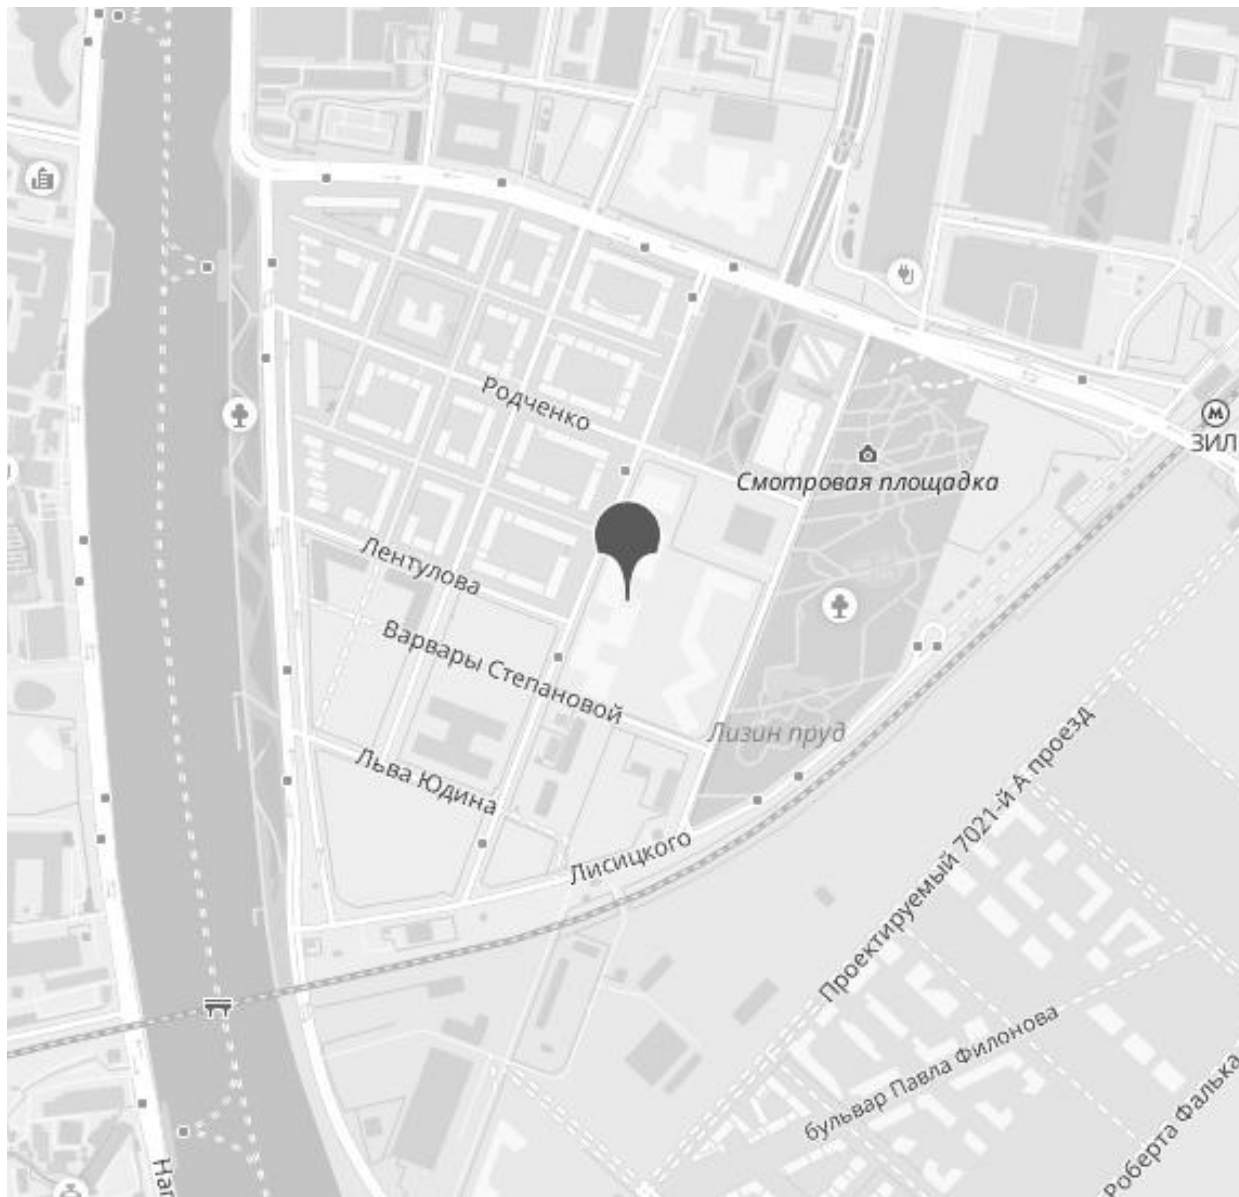

ЖК «ЗИЛАРТ»

АДРЕС

Москва, Москва, ЖК Зиларт,
18/19/27

МЕТРО

ЗИЛ

5 минут пешком

ОКРУГ

Южный