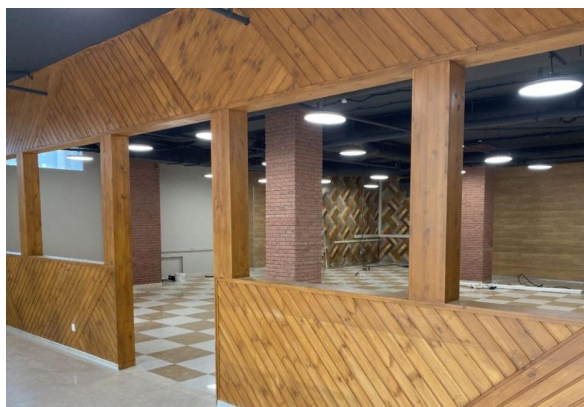

СТОИМОСТЬ

505 000 Р

ЛОТ № 62963

НАЛОГ
с НДС