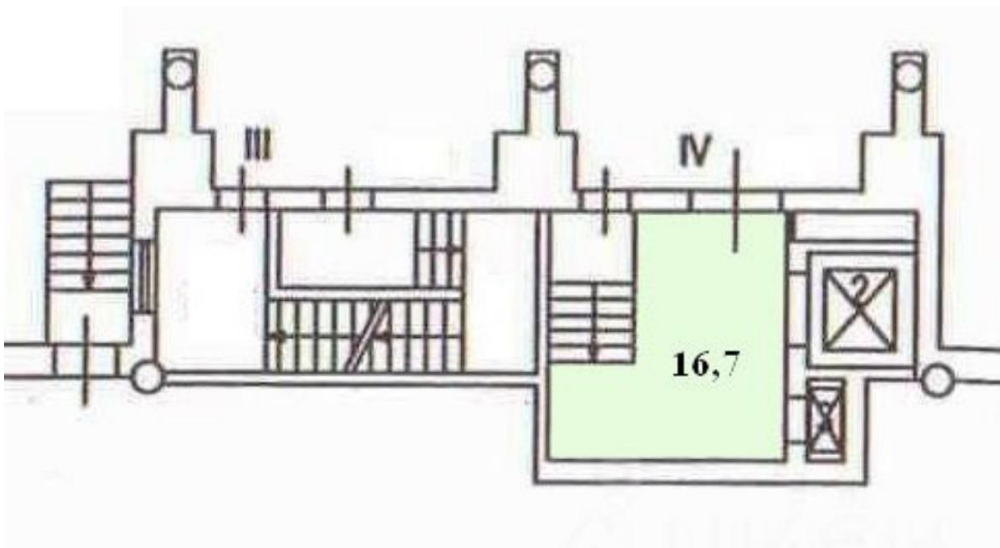

ПОМЕЩЕНИЕ ОБЩЕСТВЕННОГО ПИТАНИЯ 452 М²