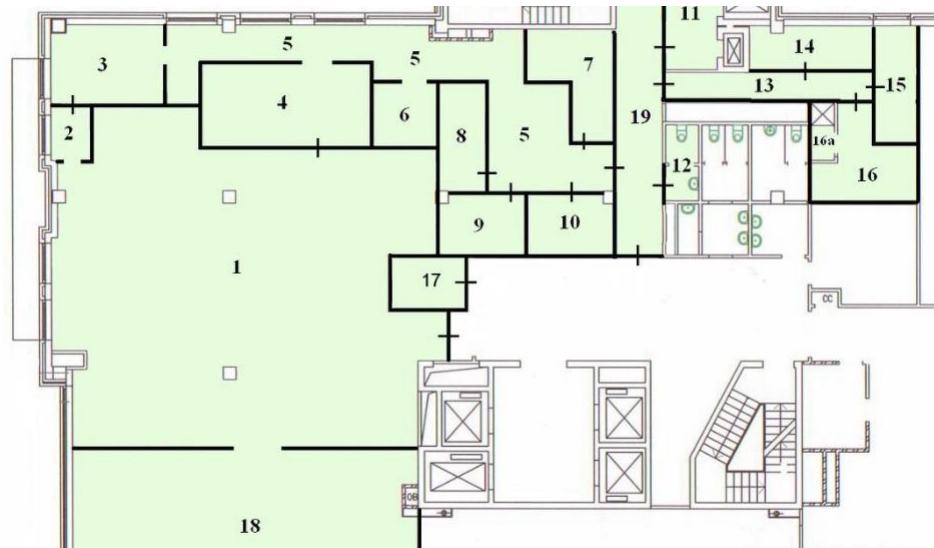

ПОМЕЩЕНИЕ ОБЩЕСТВЕННОГО ПИТАНИЯ 452 М²