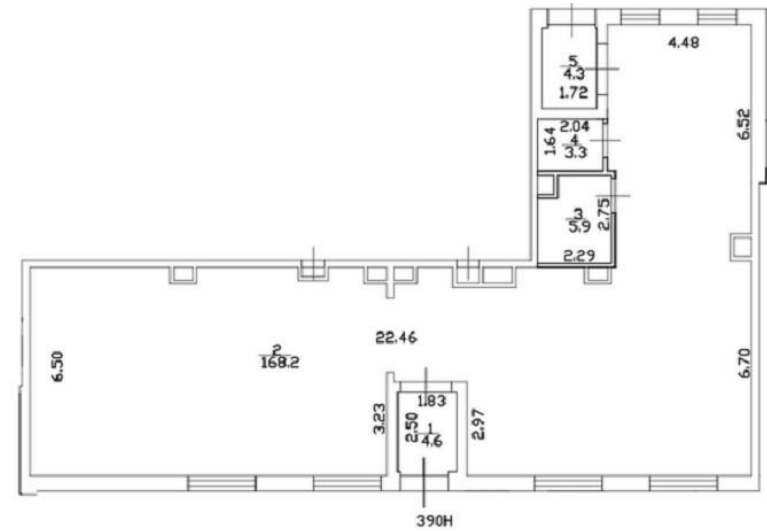

ПОМЕЩЕНИЕ СВОБОДНОГО НАЗНАЧЕНИЯ 186 М²