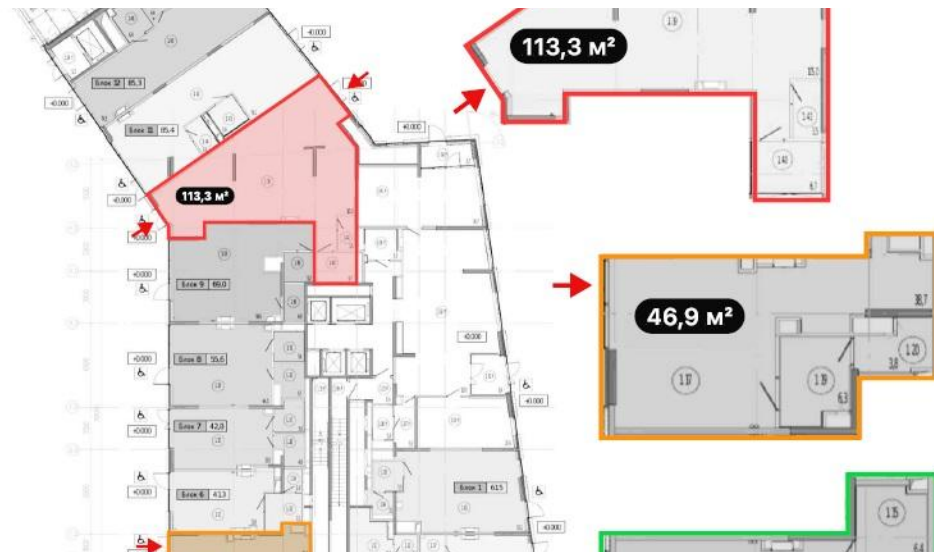

10-12 минут до станции метро Ботанический сад.

ЖК Союз - шесть домов переменной этажности от 23 до 24 этажей. Количество квартир - 1276.

Общая площадь помещения - 113,2 кв.м

Без отделки зальной планировки.

Отдельный вход.

Большие витринные окна, высокий рекламный потенциал.

ПОМЕЩЕНИЕ СВОБОДНОГО НАЗНАЧЕНИЯ 113 М²

ПОМЕЩЕНИЕ СВОБОДНОГО НАЗНАЧЕНИЯ 113 М²

КОНТАКТЫ

Кот Мария

СПЕЦИАЛИСТ ПО НЕДВИЖИМОСТИ

Департамент коммерческой недвижимости
Агентство элитной недвижимости