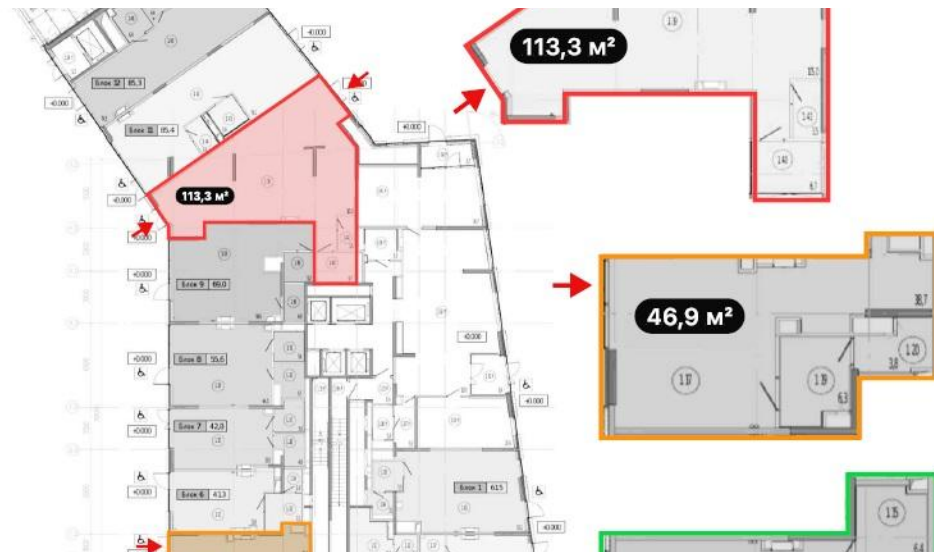

10-12 минут до станции метро Ботанический сад.

ЖК Союз - шесть домов переменной этажности от 23 до 24 этажей. Количество квартир - 1276.

Общая площадь помещения - 44,2 кв.м

Без отделки зальной планировки.

Отдельный вход.

Большие витринные окна, высокий рекламный потенциал.

ПОМЕЩЕНИЕ СВОБОДНОГО НАЗНАЧЕНИЯ 44 М²

ПОМЕЩЕНИЕ СВОБОДНОГО НАЗНАЧЕНИЯ 44 М²

КОНТАКТЫ

Кот Мария

СПЕЦИАЛИСТ ПО НЕДВИЖИМОСТИ

Департамент коммерческой недвижимости
Агентство элитной недвижимости