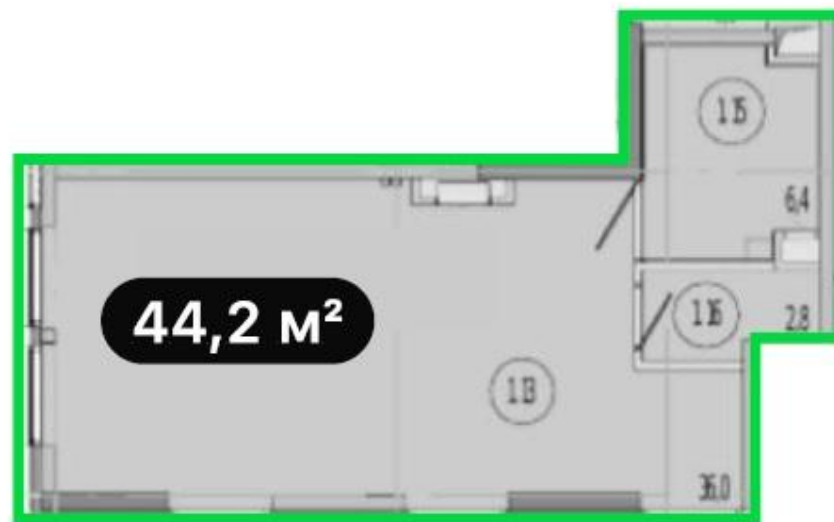

ПОМЕЩЕНИЕ СВОБОДНОГО НАЗНАЧЕНИЯ 44 М²