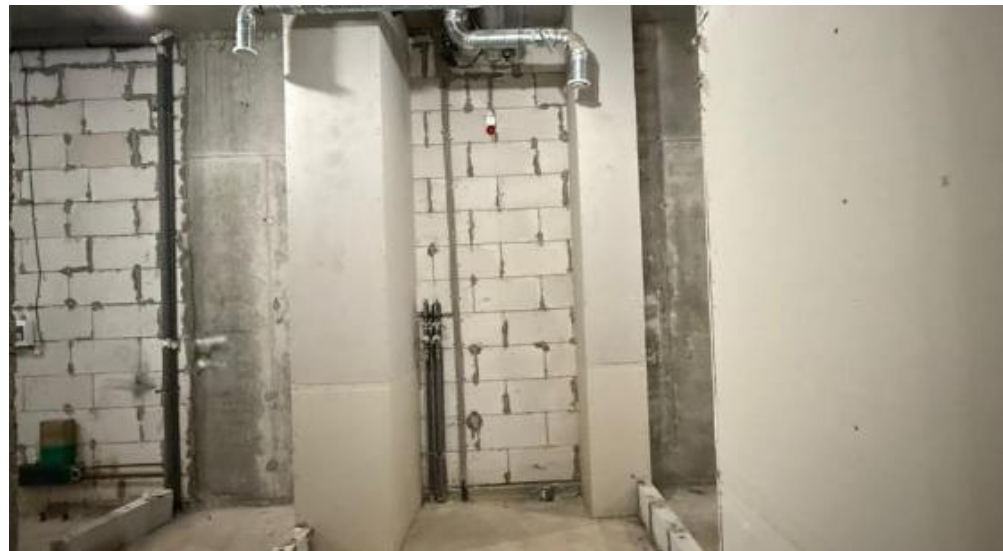

ПОМЕЩЕНИЕ СВОБОДНОГО НАЗНАЧЕНИЯ 86 М²