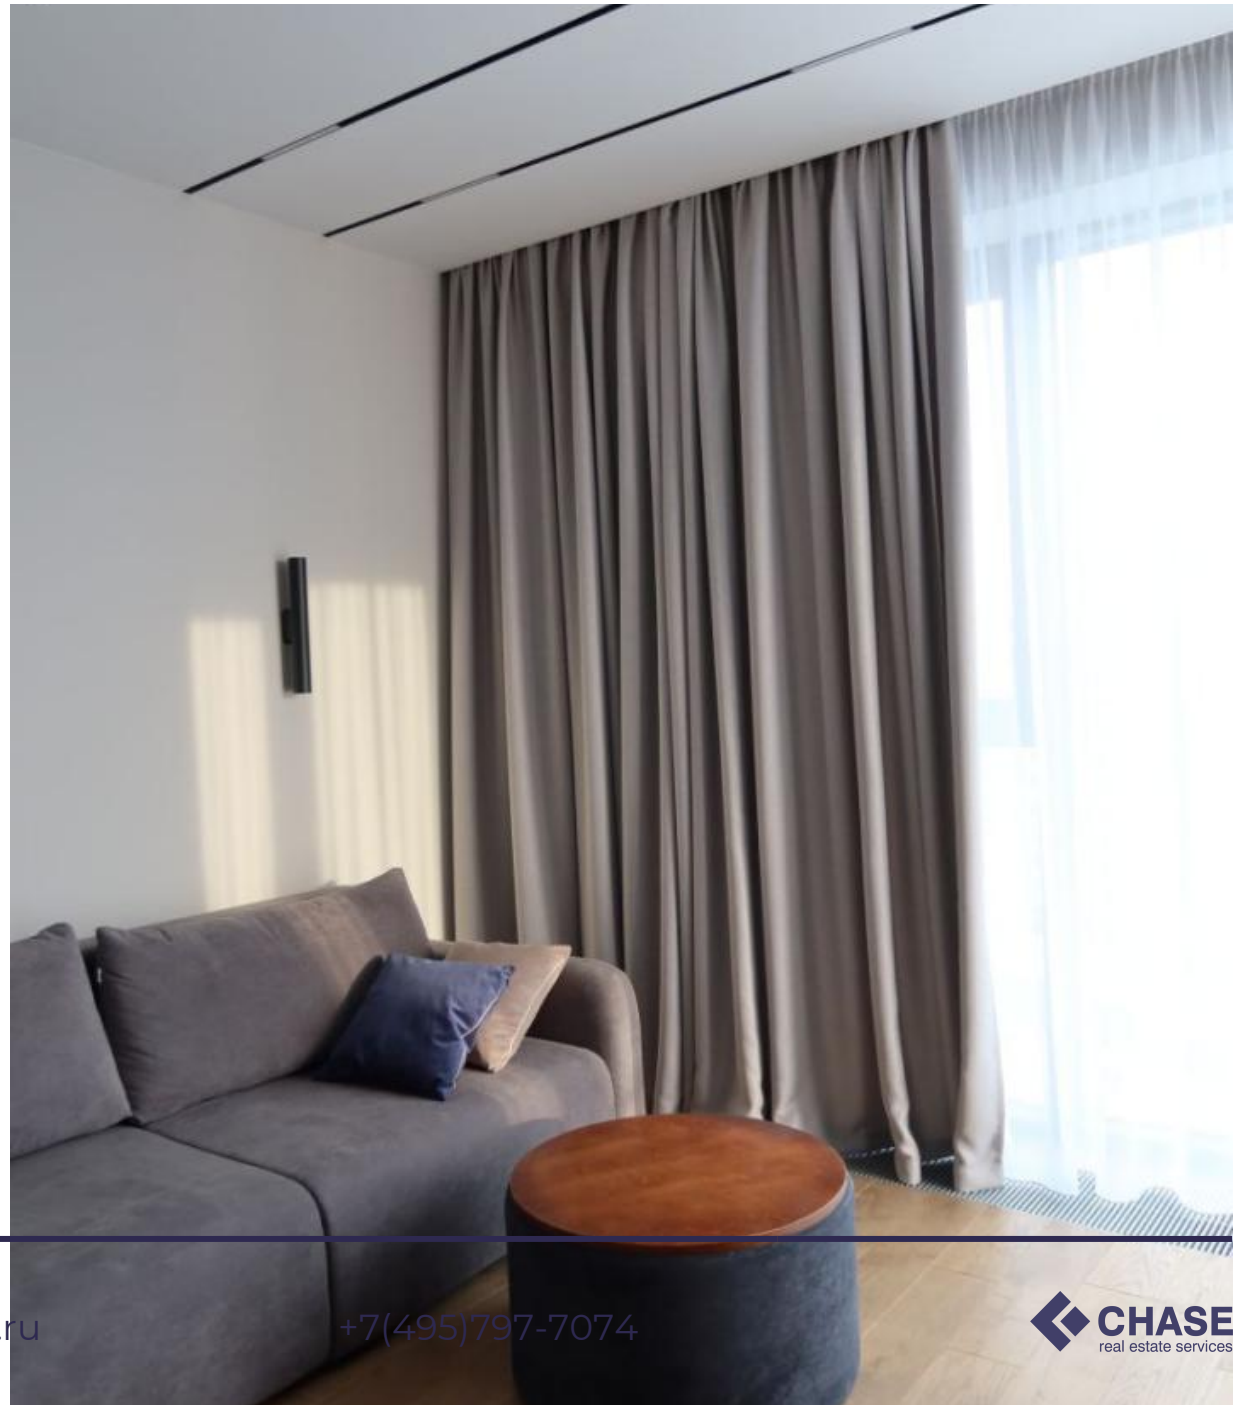

КОМНАТ/СПАЛЕН
1

ВЫСОТА ПОТОЛКОВ

КОЛ-ВО САМУЗЛОВ

ПАРКИНГ
Подземная

Предлагается в аренду евро 2-комнатная квартира с новым дизайнерским ремонтом Премиальном комплексе "Примавера" - в живописном районе Покровское-Стрешнево

Квартира полностью укомплектована все необходимые мебелью и техникой. Установлена система кондиционирования а также тёплые полы.

Функциональная планировка:

- кухня-гостиная
- изолированная спальня
- санузел с душевой
- холл

Клубный город на реке "Примавера" - уникальное пространство на Северо-Западе Москвы, расположенное на слиянии трёх водных артерий — Москвы-реки, Сходни и канала имени Москвы. Место, где природа и город живут в идеальном балансе.

Комплекс окружён четырьмя парками, обладает собственной благоустроенной набережной и экопарком площадью 14 га, создавая атмосферу закрытого курорта внутри мегаполиса. Чистый воздух, тишина, вода, зелёные зоны — и при этом сохранена полная городская инфраструктура.

Здесь всё продумано для вашего комфорта и спокойствия. Закрытая территория с системой "умный дом" и камерами, которые узнают лица, создаёт чувство защищённости.

Светлые и стильные лобби сразу задают настроение.

Удобные диваны для ожидания, пространство для хранения колясок и велосипедов, а также внимательный ресепшн делают вход в дом уютным и комфортным. Лаунж-зоны и переговорные становятся местом для работы, встреч или отдыха.