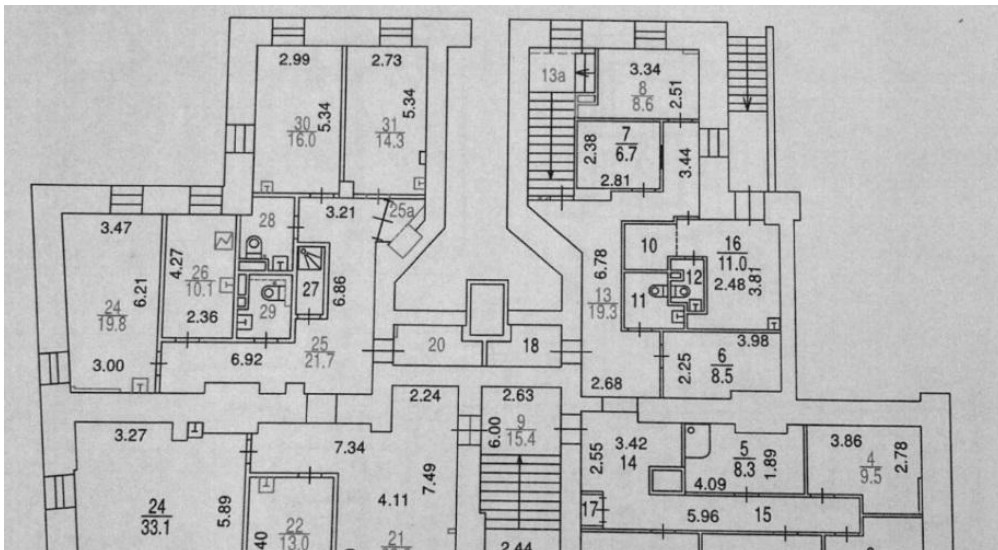

АДРЕС
**г Москва, Большой
Власьевский пер, д 14 стр
1**
ЦЕНТРАЛЬНЫЙ

ОПИСАНИЕ

Помещение по адресу: г. Москва, Большой Власьевский пер., д. 14, стр.1

Общая площадь 619,9 кв.м.
Первый этаж (320,7 кв м , подвал с окнами 299,2 кв м) кирпичного жилого здания.
Три отдельных входа.
Девять мокрых точек.
Год постройки 1907 г.
Оборудовано охранной и пожарной сигнализацией.
Высота потолков 3,30.
Помещения в отличном состоянии.
Водопровод, канализация, центральное отопление от ТЭЦ, электричество 42 кВт, кондиционеры, приточная вентиляция, т/ф линии МГТС, интернет.

ПОМЕЩЕНИЕ СВОБОДНОГО НАЗНАЧЕНИЯ 620 М²

ПОМЕЩЕНИЕ СВОБОДНОГО НАЗНАЧЕНИЯ 620 М²

КОНТАКТЫ

Кот Мария

СПЕЦИАЛИСТ ПО НЕДВИЖИМОСТИ

Департамент коммерческой недвижимости
Агентство элитной недвижимости

ул Малая Пироговская, д 16