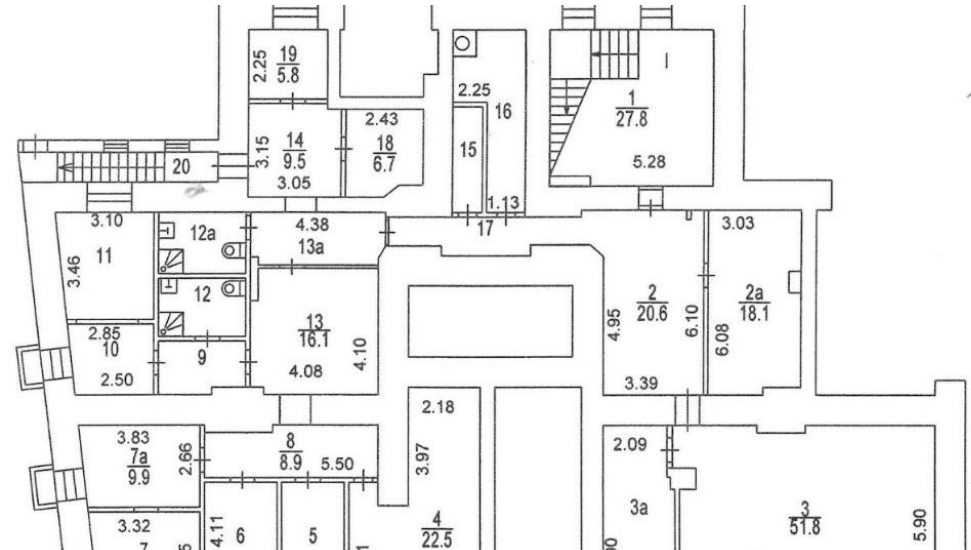

АДРЕС
**г Москва, Большой
Власьевский пер, д 14 стр
1**
ЦЕНТРАЛЬНЫЙ

ОПИСАНИЕ

Помещение по адресу: г. Москва, Большой Власьевский пер., д. 14, стр.1

Общая площадь 619,9 кв.м.
Первый этаж (320,7 кв м , подвал с окнами 299,2 кв м) кирпичного жилого здания.
Три отдельных входа.
Девять мокрых точек.
Год постройки 1907 г.
Оборудовано охранной и пожарной сигнализацией.
Высота потолков 3,30.
Помещения в отличном состоянии.
Водопровод, канализация, центральное отопление от ТЭЦ, электричество 42 кВт, кондиционеры, приточная вентиляция, т/ф линии МГТС, интернет.

ПОМЕЩЕНИЕ СВОБОДНОГО НАЗНАЧЕНИЯ 620 М²

ПОМЕЩЕНИЕ СВОБОДНОГО НАЗНАЧЕНИЯ 620 М²

КОНТАКТЫ

Кот Мария

СПЕЦИАЛИСТ ПО НЕДВИЖИМОСТИ

Департамент коммерческой недвижимости
Агентство элитной недвижимости

ул Малая Пироговская, д 16