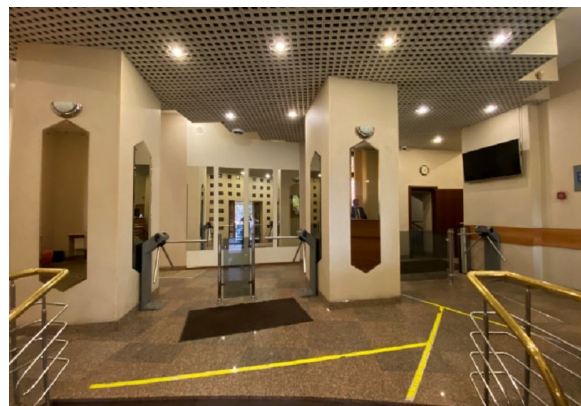

СТОИМОСТЬ

320 850 Р

24 996 м²/ГОД

НАЛОГ
с НДС