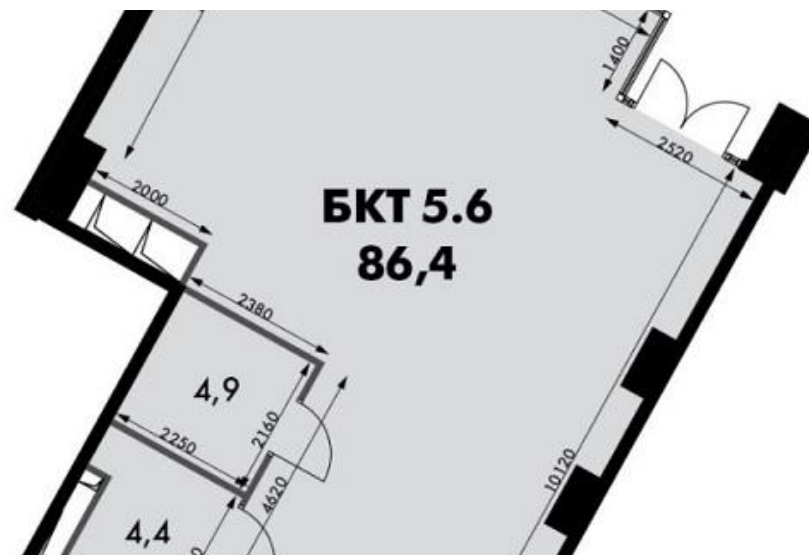

ПОМЕЩЕНИЕ СВОБОДНОГО НАЗНАЧЕНИЯ 86 М²