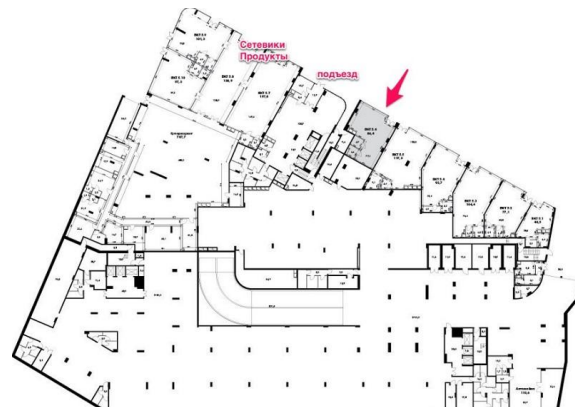

ПОМЕЩЕНИЕ СВОБОДНОГО НАЗНАЧЕНИЯ 86 М²

Г. МОСКВА

г Москва, Варшавское шоссе,
д 37А к 1

ЛОТ № J62173

ПЛОЩАДЬ
86м²

ЭТАЖ/ЭТАЖНОСТЬ
1/29

НАЛОГОВАЯ

МОЩНОСТЬ ЭЛ.

ПАРКИНГ

СОСТОЯНИЕ

СТОИМОСТЬ

350 000 Р

48 828 м²/ГОД

НАЛОГ

ПОМЕЩЕНИЕ СВОБОДНОГО НАЗНАЧЕНИЯ 86 М²

МЕТРО
Нагатинская
7 минут пешком

АДРЕС
**г Москва, Варшавское
шоссе, д 37А к 1**
ЮЖНЫЙ

ОПИСАНИЕ

ID 62173 Предлагаю в аренду ПСН площадью 86 м2 расположенное в стилобатной части ЖК бизнес-класса "Роттердам". Помещение с отдельным входом, зальной планировки, с витринным остеклением. Высота потолков 5,2 м. Все коммуникации в наличии, электрическая мощность 18 кВт (есть возможность увеличения). Территория ЖК не огорожена. Объект находится в зоне максимальной проходимости в самом оживлённом месте комплекса. Выдача ключей 1 квартал 2026.

ЖК "Роттердам" расположен на берегу Москвы-реки, состоит из двух частей: Северного (20 этажей) и Южного Роттердама (28-29 этажей). Всего квартир 824 (ориентировочно будет проживать 2400 - 3000 человек) Пешком от станции метро Нагатинская 5 минут, Верхние Котлы 7 минут.