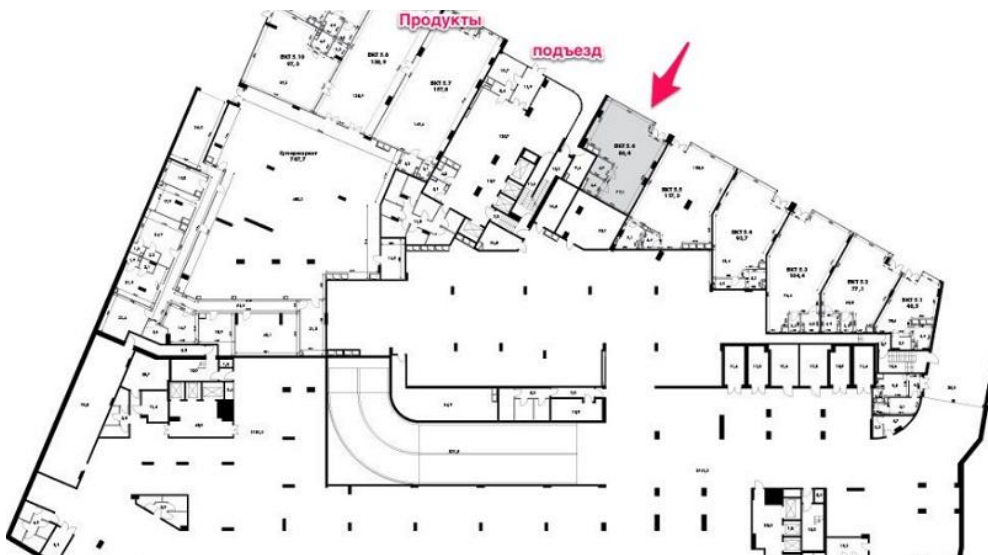

ПОМЕЩЕНИЕ СВОБОДНОГО НАЗНАЧЕНИЯ 86 М²