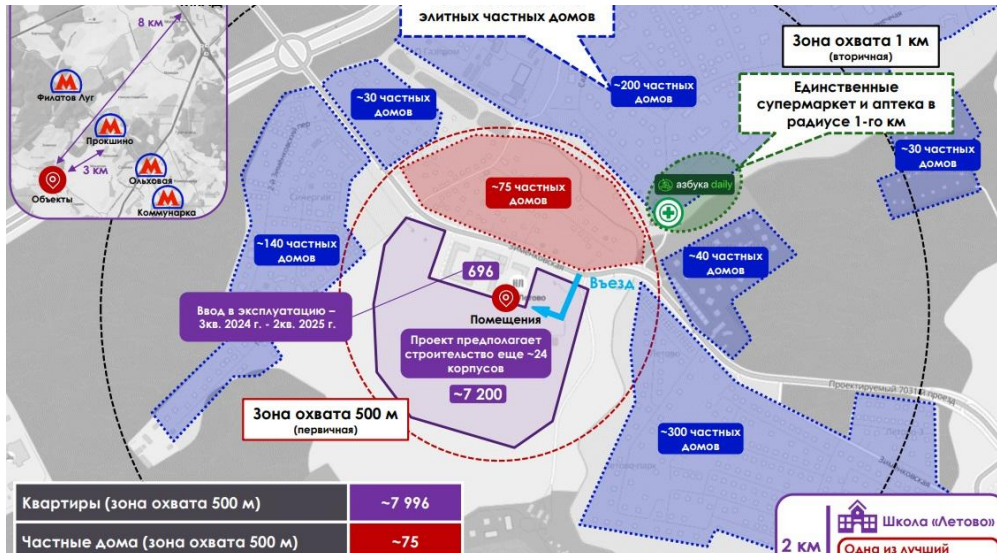

ТОРГОВОЕ ПОМЕЩЕНИЕ 309 М²