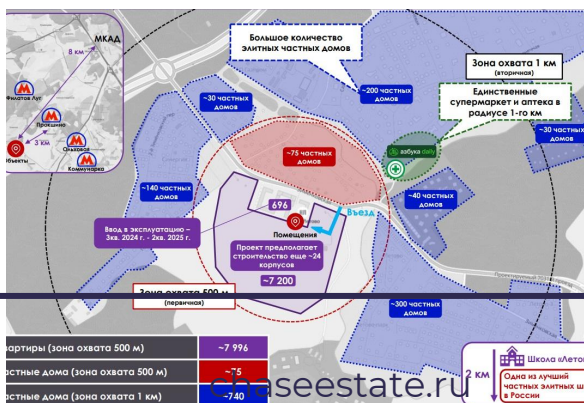

СТОИМОСТЬ

927 000 Р

ЛОТ № 62066

НАЛОГ
УСН

CHASE
real estate services

+7(495)797-7074