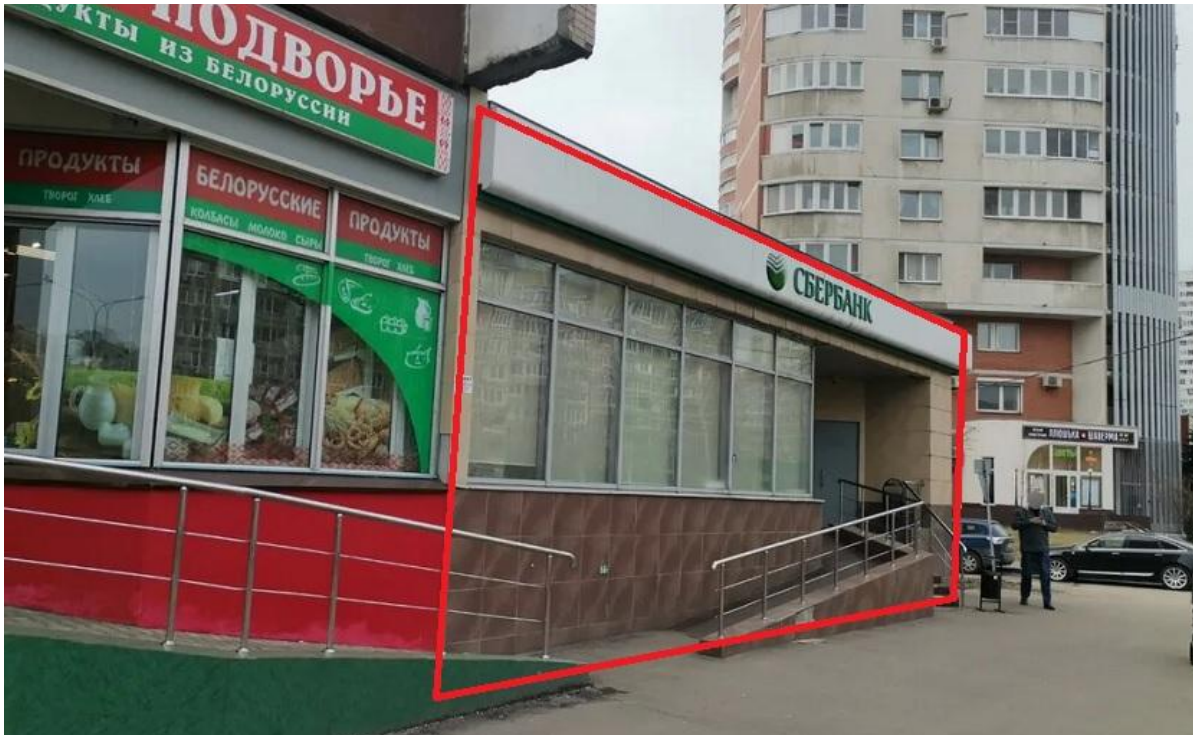

# ПОМЕЩЕНИЕ СВОБОДНОГО НАЗНАЧЕНИЯ 213 М<sup>2</sup>

Г. МОСКВА

г Москва, Жулебинский б-р, д  
9

ЛОТ № J61927

ПЛОЩАДЬ  
**213м<sup>2</sup>**

ЭТАЖ/ЭТАЖНОСТЬ  
**1/9**

НАЛОГОВАЯ

МОЩНОСТЬ ЭЛ.

# ПОМЕЩЕНИЕ СВОБОДНОГО НАЗНАЧЕНИЯ 213 М<sup>2</sup>

МЕТРО

**Лермонтовский проспект**

7 минут пешком

АДРЕС

**г Москва, Жулебинский б-**

**р, д 9**

ЮГО-ВОСТОЧНЫЙ

## ОПИСАНИЕ

ID 61927 Предлагаю в аренду ПСН площадью 213 м<sup>2</sup> расположенное на первом этаже встроенно-пристроенной части к жилому дому по Жулебинскому бульвару. Помещение с двумя входами (с фасада и со двора) зальной планировки, с витринными окнами. Высота потолков 3,2 м. Отделка за выездом Сбербанка. Все коммуникации в наличии, электрическая мощность 48 кВт. 5 минут пешком от метро Лермонтовский проспект. Окружение — густонаселенный жилой массив