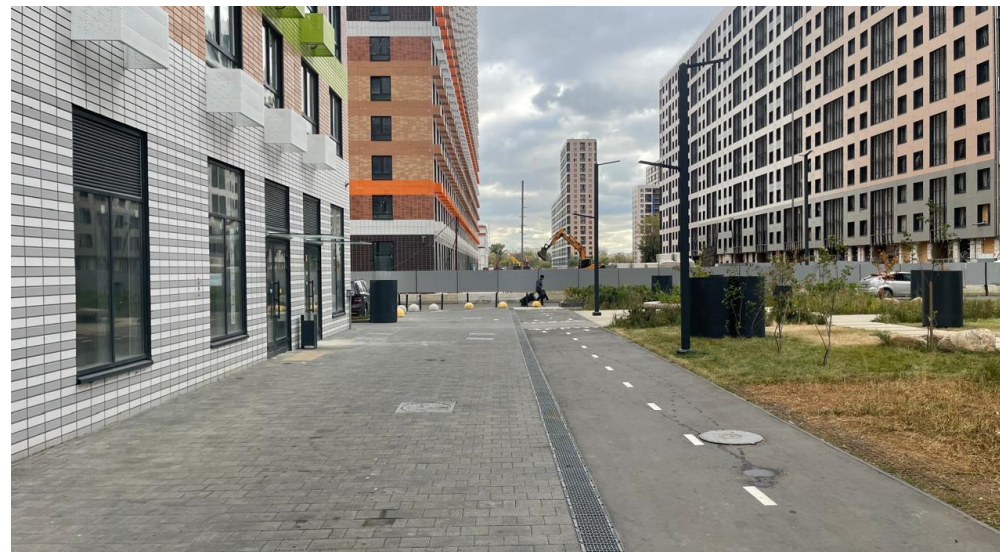

ПОМЕЩЕНИЕ СВОБОДНОГО НАЗНАЧЕНИЯ 108 М²