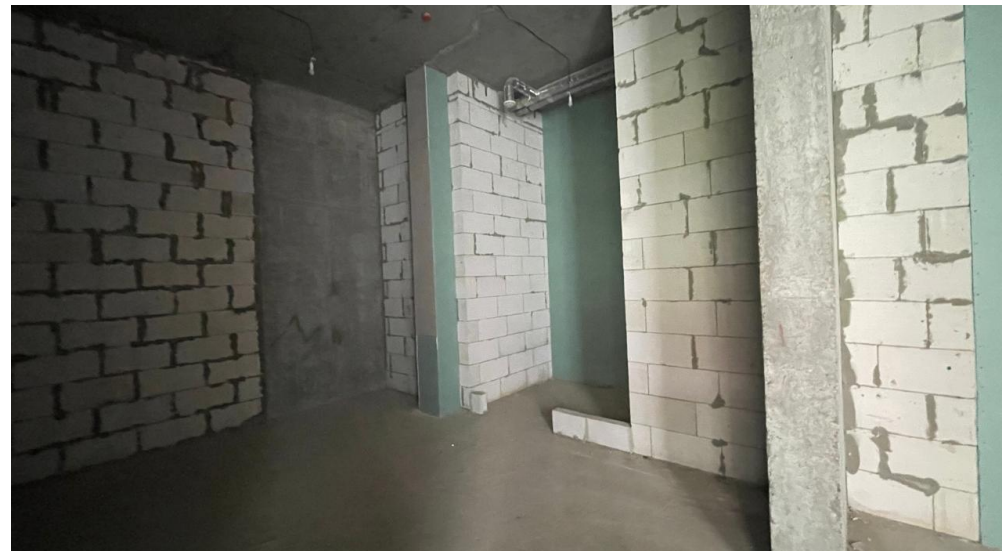

ПОМЕЩЕНИЕ СВОБОДНОГО НАЗНАЧЕНИЯ 108 М²