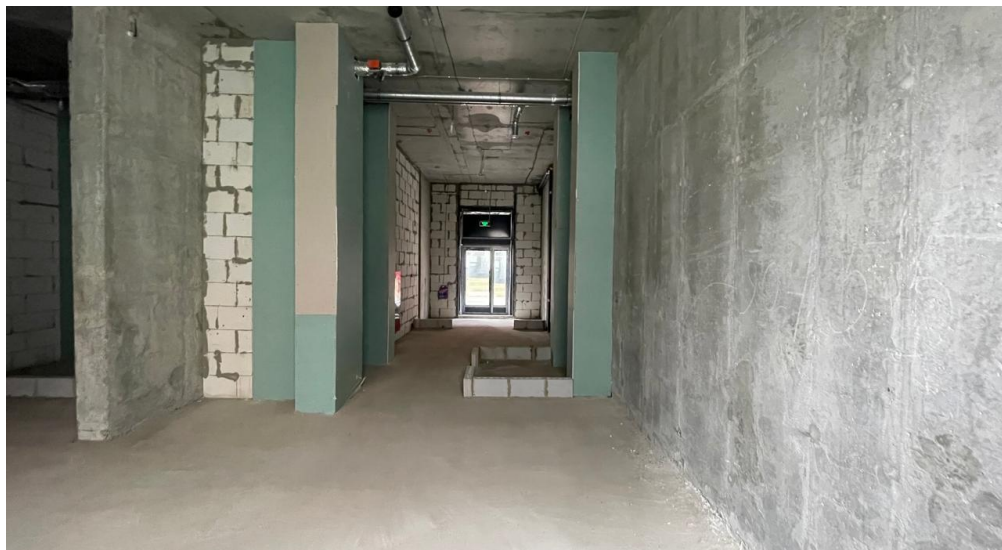

ПОМЕЩЕНИЕ СВОБОДНОГО НАЗНАЧЕНИЯ 108 М²