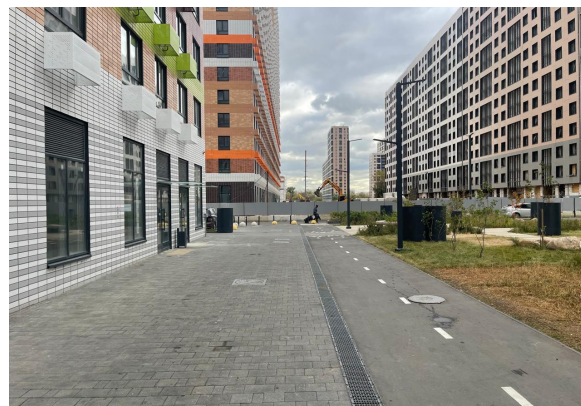

СТОИМОСТЬ

390 000 Р

43 332 м²/ГОД

НАЛОГ