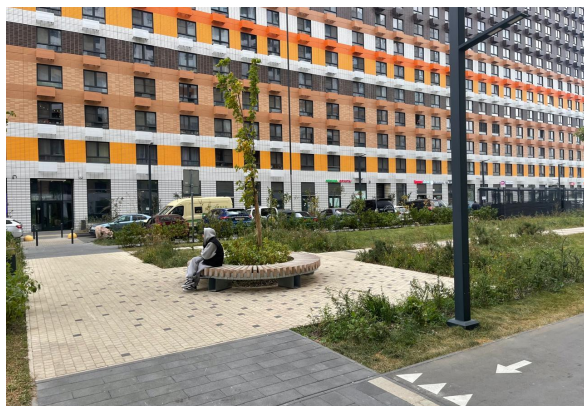

СТОИМОСТЬ

390 000 Р

43 332 м²/ГОД

НАЛОГ