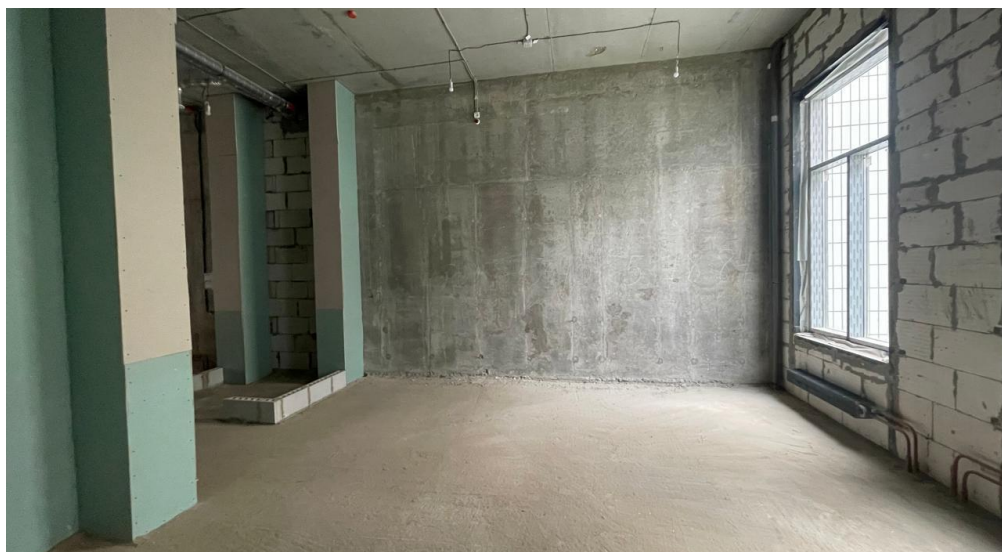

ПОМЕЩЕНИЕ СВОБОДНОГО НАЗНАЧЕНИЯ 108 М²