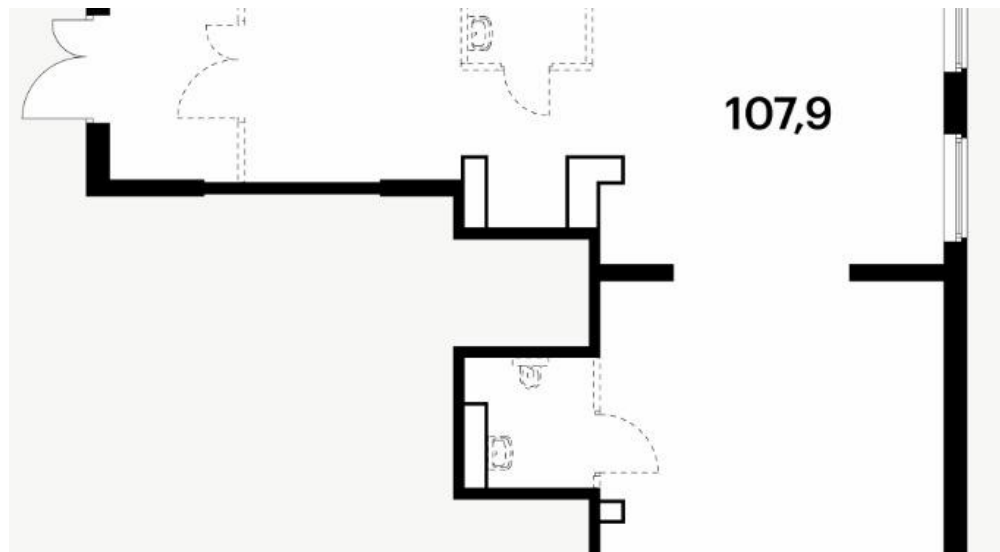

ПОМЕЩЕНИЕ СВОБОДНОГО НАЗНАЧЕНИЯ 108 М²