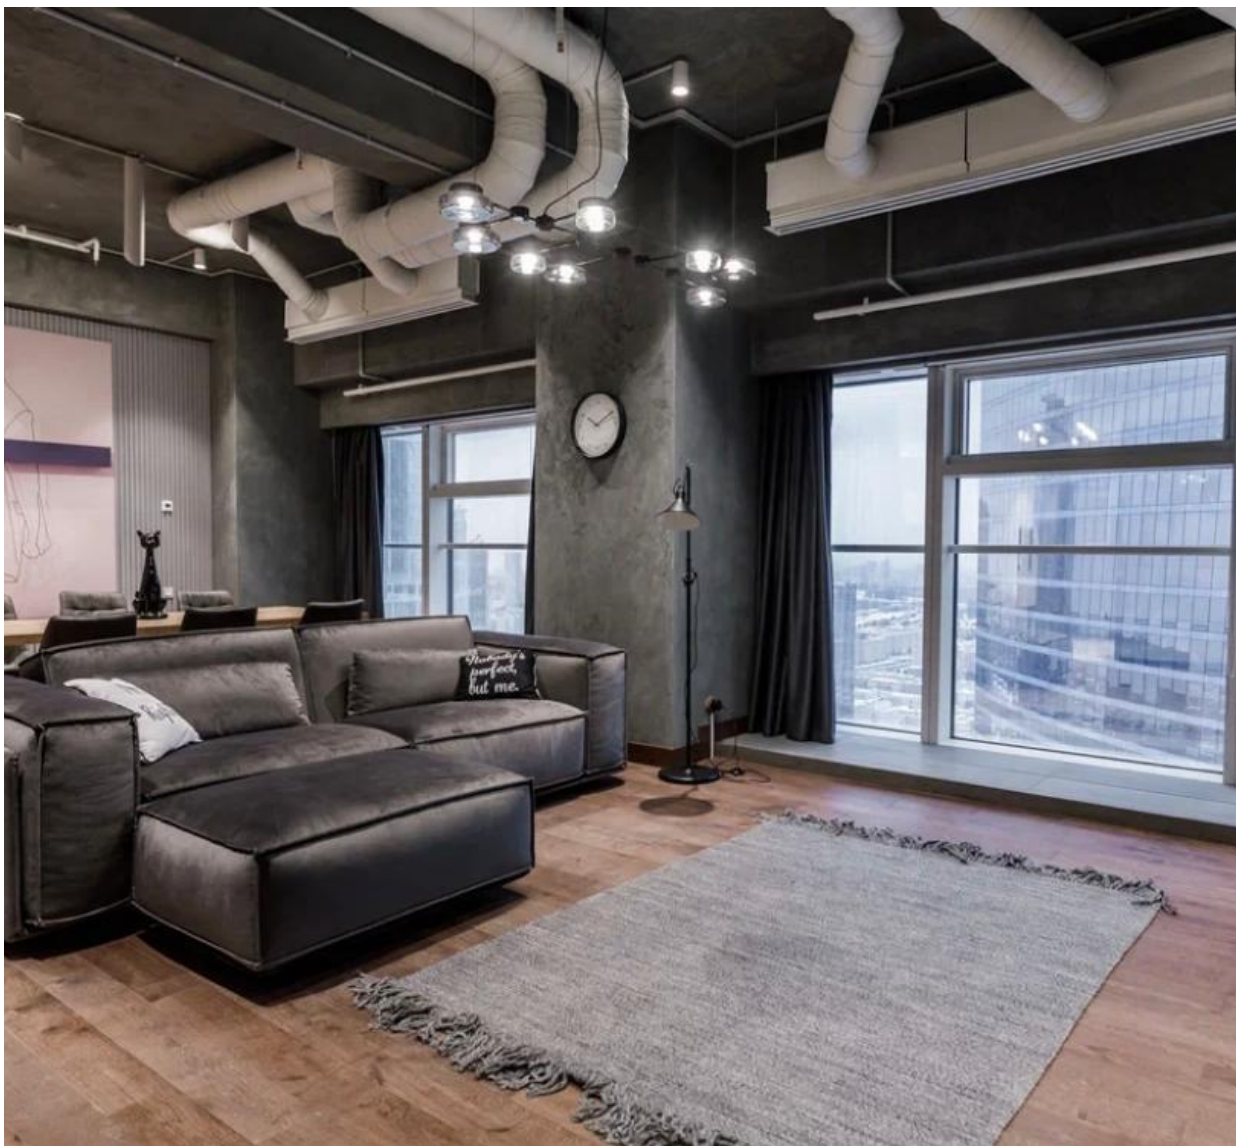

МЕРКУРИЙ ТАУЭР

ГОД ПОСТРОЙКИ
2013

ЗАСТРОЙЩИК

КОЛ-ВО КВАРТИР

ЭТАЖНОСТЬ
75