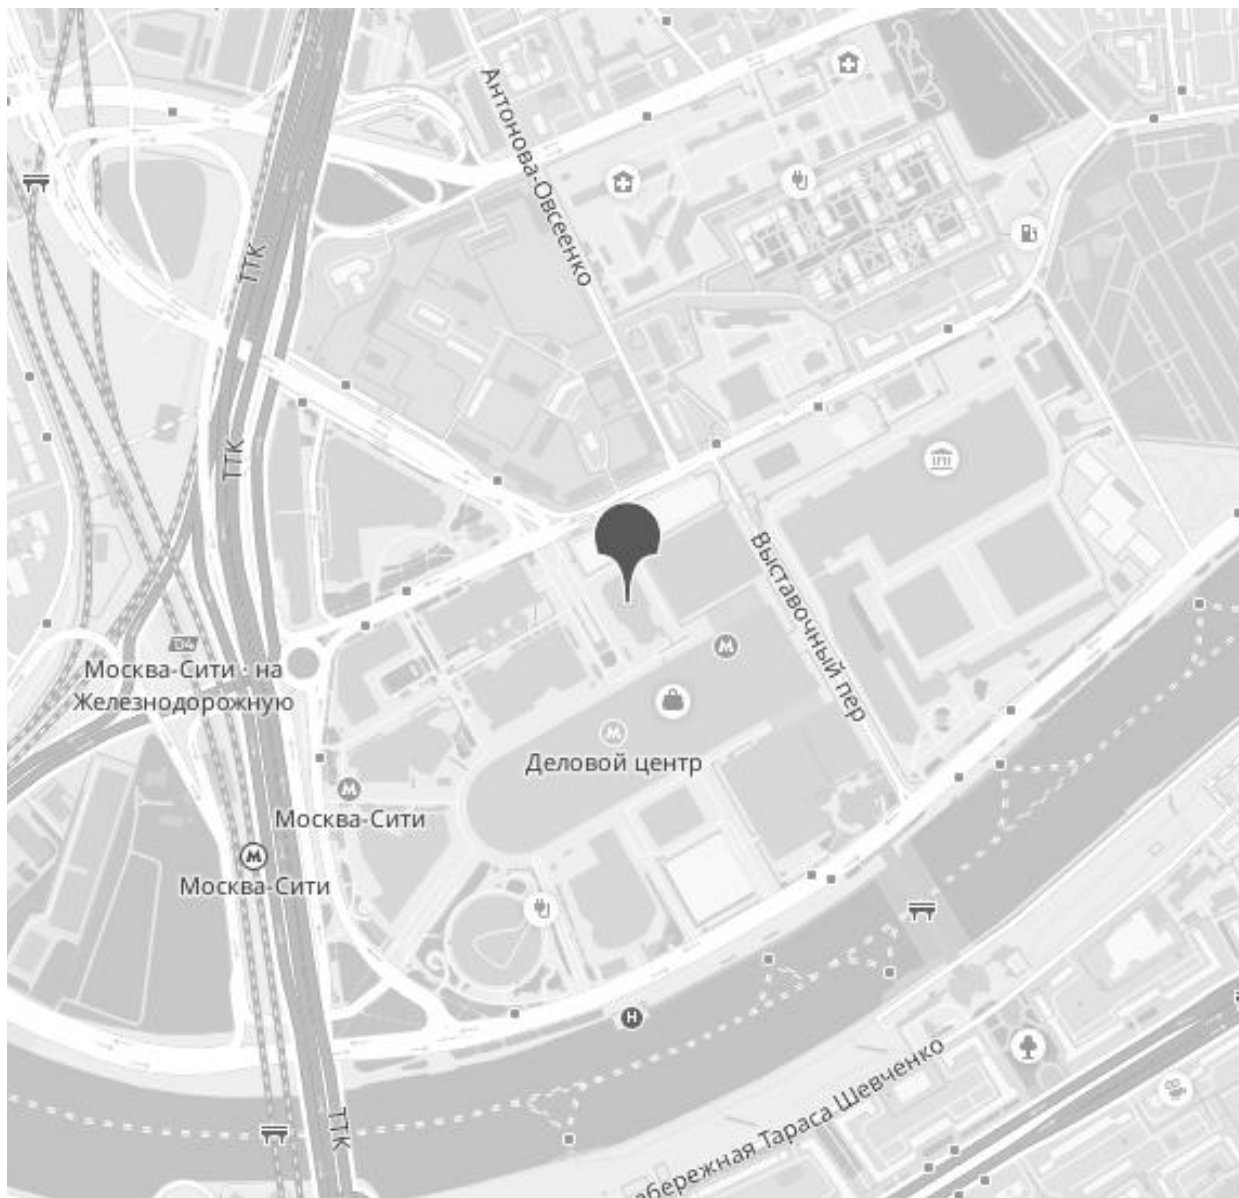

СТОИМОСТЬ  
**550 000 ₽**

АДРЕС  
г Москва, 1-й  
Красногвардейский проезд, д  
15

ПЛОЩАДЬ  
**117.6 М²**

КОМНАТ  
**3**

ЭТАЖ/ЭТАЖНОСТЬ  
**45 / 75**

ОТДЕЛКА  
**дизайнерский**

# РАСПОЛОЖЕНИЕ НА КАРТЕ

## МЕРКУРИЙ ТАУЭР

АДРЕС

г Москва, 1-й  
Красногвардейский проезд, д 15

МЕТРО

ОКРУГ

Центральный

РАЙОН

Пресненский