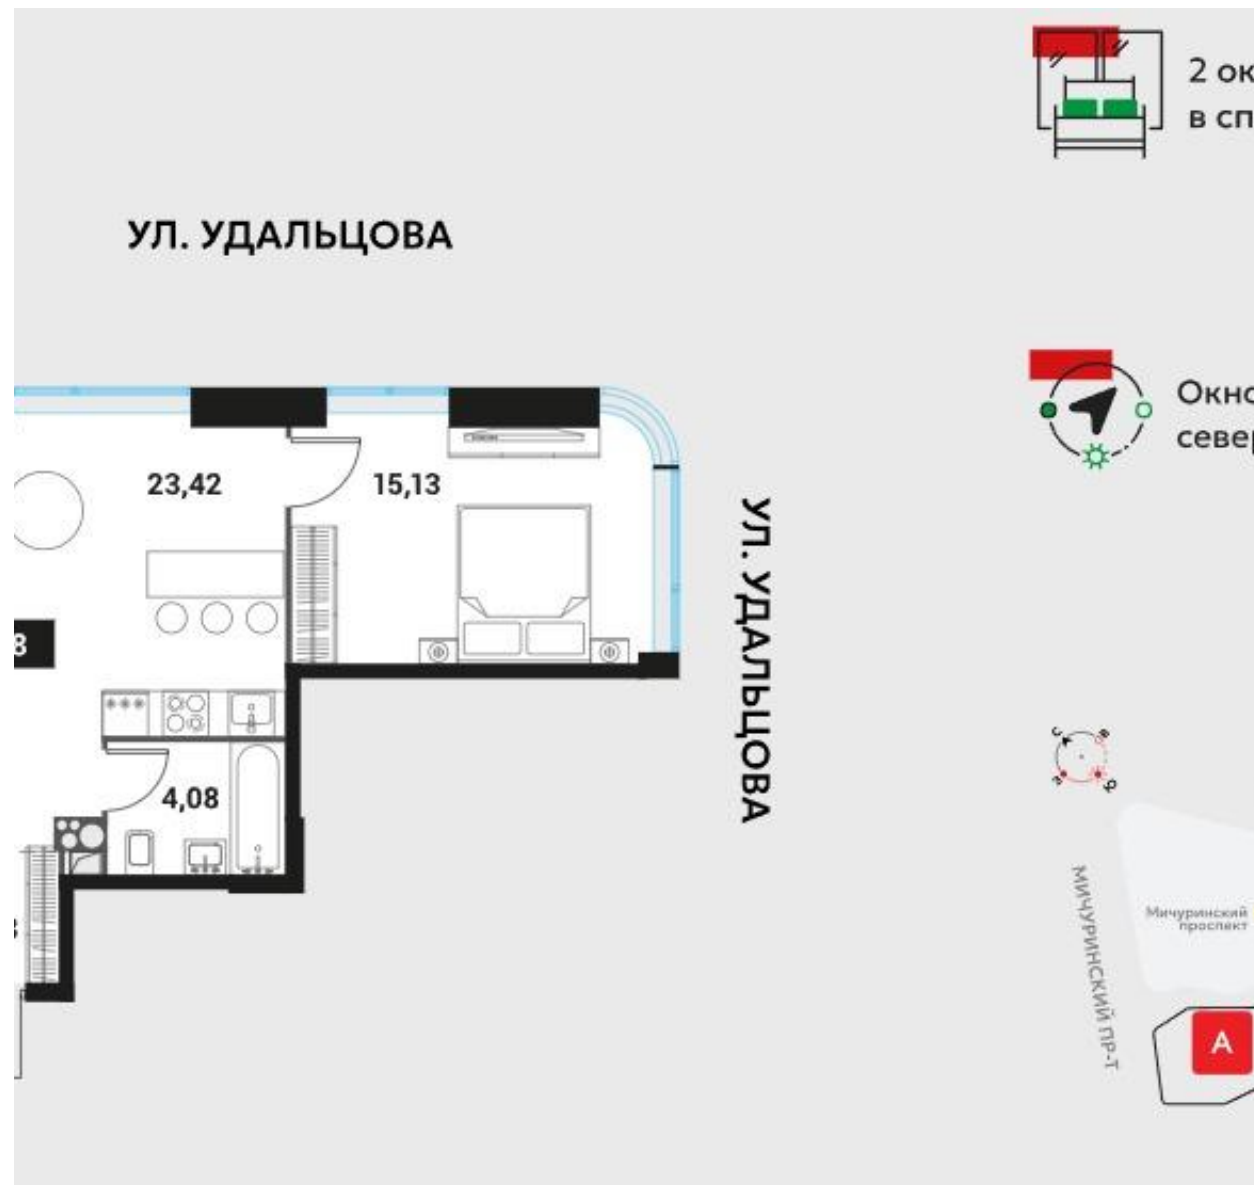

ПОДРОБНО ОБ ОБЪЕКТЕ

КОМНАТ/СПАЛЕН **1** ВЫСОТА ПОТОЛКОВ **3.2**

КОЛ-ВО САМУЗЛОВ **1** ПАРКИНГ

лот J61502

В жк Бизнес класса Инноватор в продажу предлагается Евро двухкомнатная квартира без отделки . Новый жилой комплекс бизнес-класса «Инноватор» расположен в самом сердце района Раменки ЗАО Москвы. Первая очередь строительства – это две 28-этажных башни с подземным паркингом в запоминающемся архитектурном решении от известного бюро Speech.

В ЖК «Инноватор» представлены квартиры площадью от 21 до 137,8 кв. м. Панорамное остекление, живописные виды на город, развитая инфраструктура с закрытым внутренним двором на стилобатной части комплекса, где разместятся детские и спортивные площадки, зоны для уединенного отдыха, а также шаговая доступность трех лесопарковых зон не оставят равнодушными любителей активного отдыха на свежем воздухе. Вместительный подземный паркинг и кладовые комнаты обеспечат сохранность любимого автомобиля и ценных вещей.

ЖК «Инноватор» – место, где найдут воплощение самые смелые идеи и мечты!