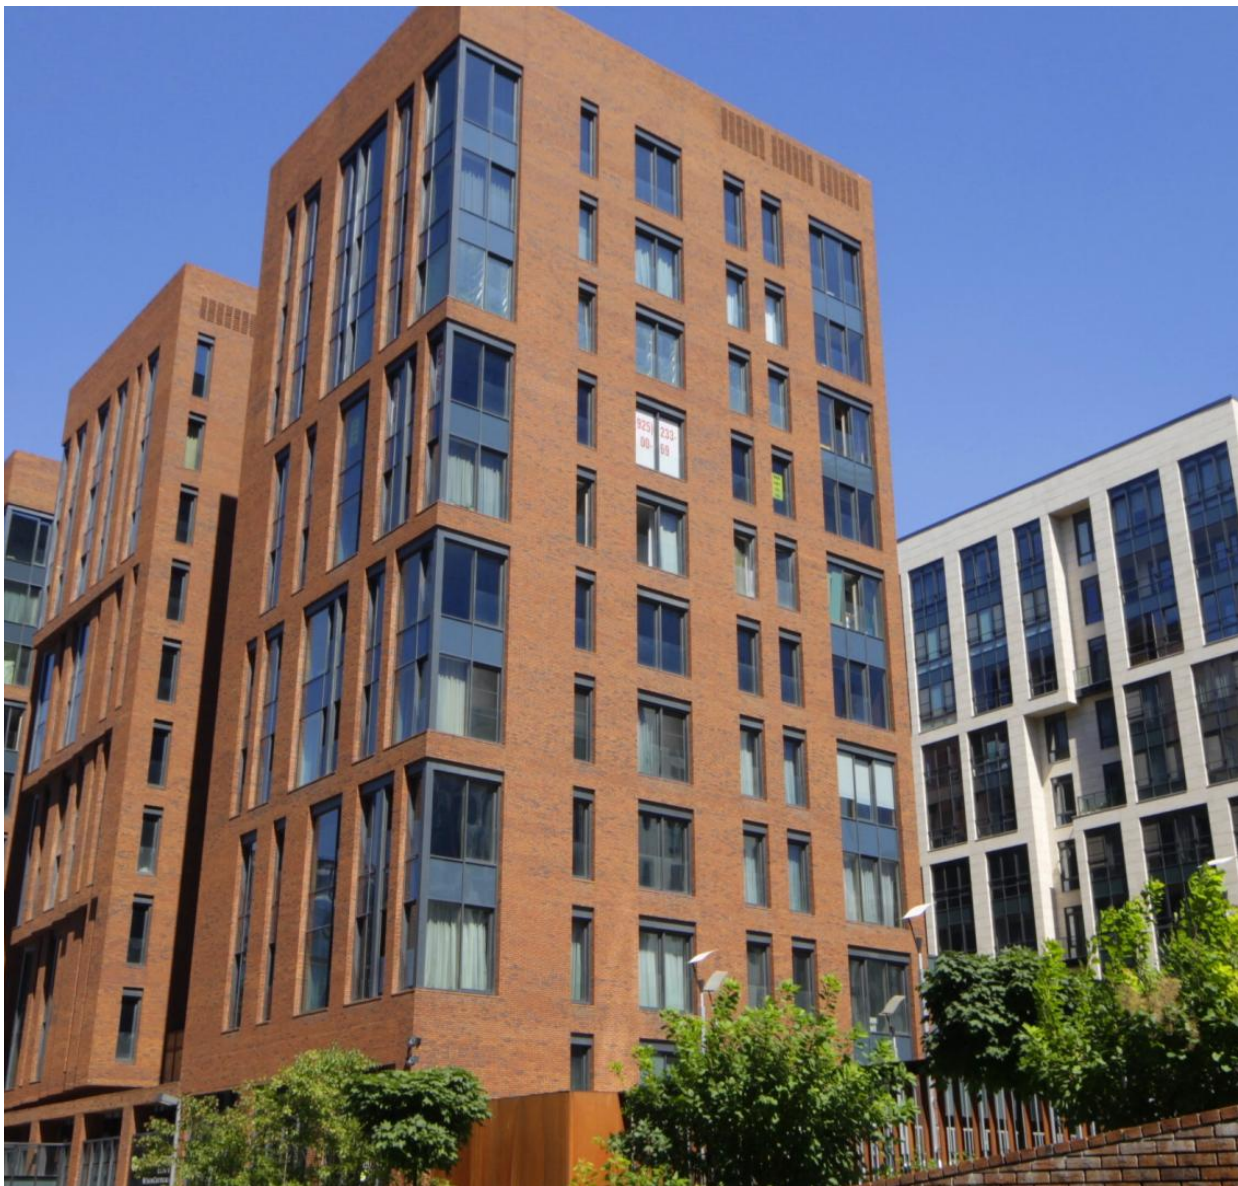

КОНТАКТЫ

АГАПОВА МАРИНА

СПЕЦИАЛИСТ ПО
НЕДВИЖИМОСТИ

Департамент городской
недвижимости
Агентство элитной
недвижимости

ул Малая Пироговская, д 16

+7(965)420-4944

agapova@chaseestate.ru

chaseestate.ru