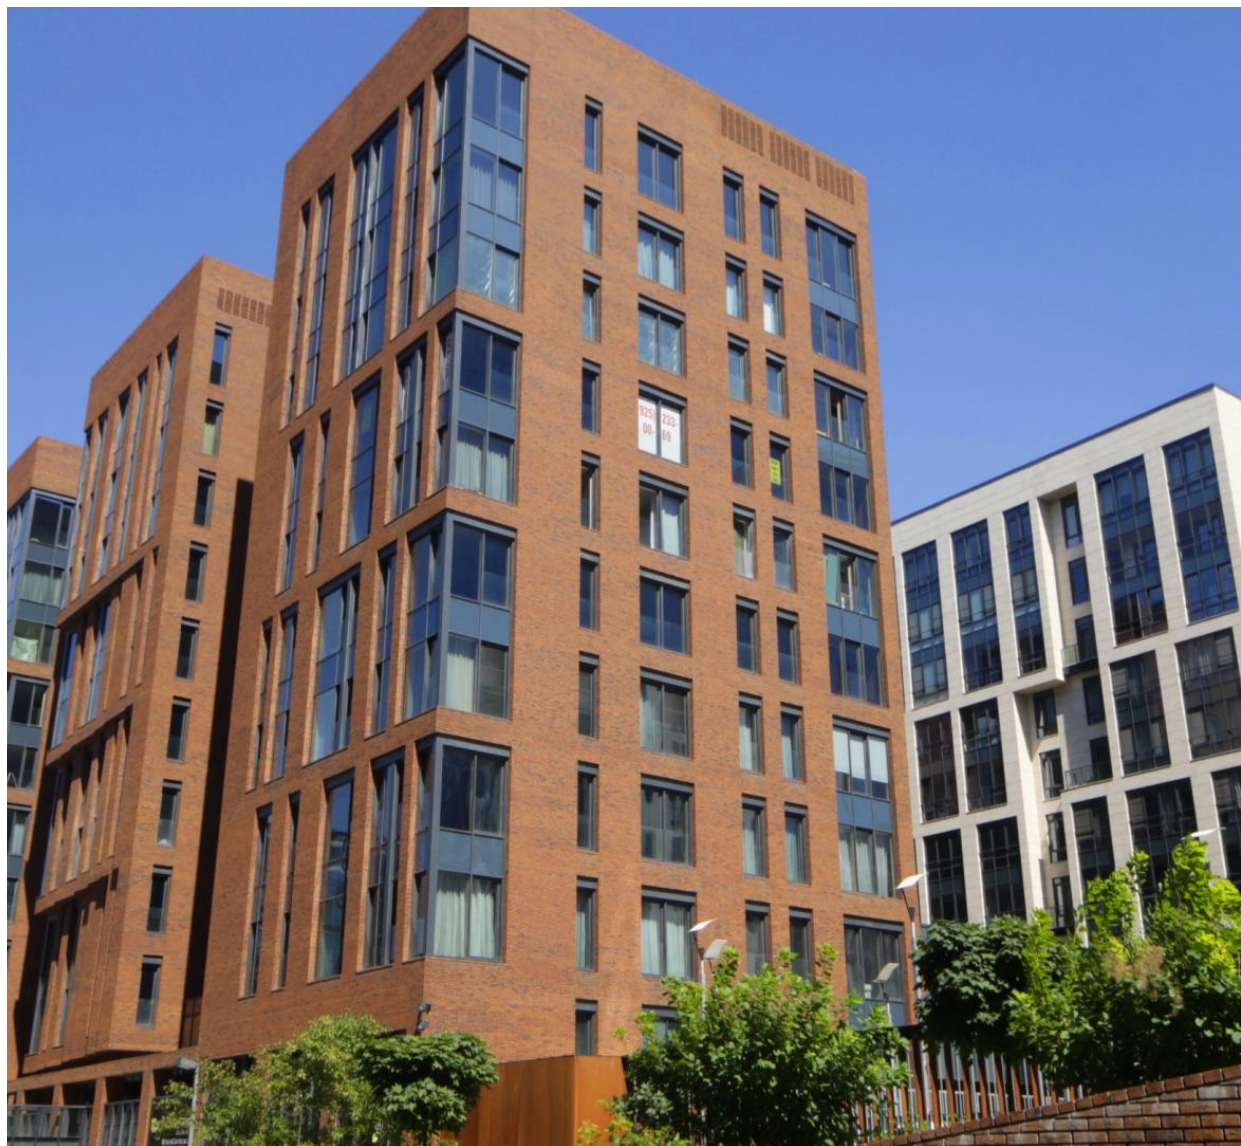

ЖК «САДОВЫЕ КВАРТАЛЫ»

ГОД ПОСТРОЙКИ

ЗАСТРОЙЩИК

АО

**«Садовые
кварталы»**

КОЛ-ВО КВАРТИР

ЭТАЖНОСТЬ

14