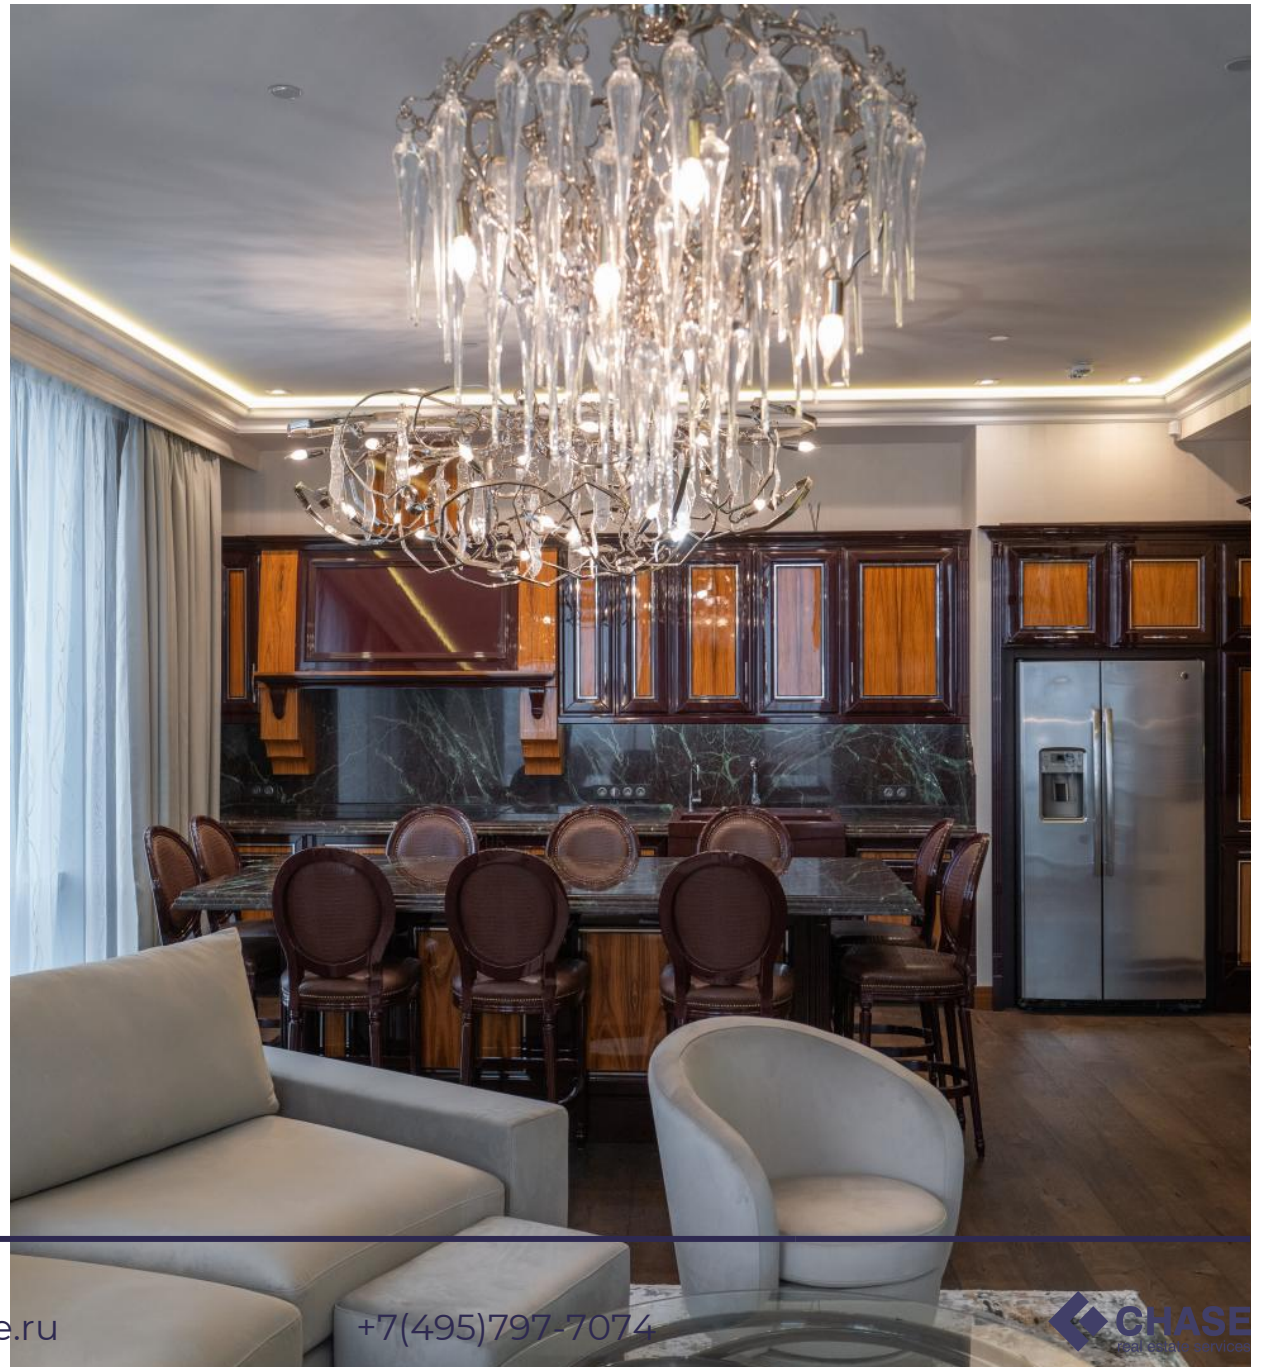

Невероятно удобная, уютная, вместительная, люксовая квартира расположена в одном из лучших архитектурных шедевров Москвы. ЖК Дом на Мосфильмовской построен по проекту известного архитектора Сергея Скуратова и был признан одним из лучших жилых небоскребов мира.

Площадь 170 кв. м., 3 спальни, кухня-гостиная 50 кв м, 2 санузла, постирочная, система скрытого хранения объёмом 5 гардеробных.

В квартире реализованы передовые инженерные решения: тёплый пол под по всей площади, гидроизоляция, система антипротечки, спринклерная система пожаротушения, невидимая и бесшумная система кондиционирования без сквозняков Daikin, электрокарнизы во всех комнатах.

В интерьере использованы дорогие натуральные материалы, такие как гранит, мрамор, ценные породы дерева. Авторская мебель, дизайнерские люстры премиум класса Brand Van Egmon, кухня Brumel. Итальянская сантехника ArtCeram, Jacuzzi, Palazzani, бытовая техника Kuppersbusch, Miele - все это подчеркивает безупречный стиль и высочайшее качество.

В стоимость предложения включены два удобных машиноместа!

Дополнительным преимуществом является наличие в собственности складского помещения на -1 этаже, расположенного непосредственно рядом с вашими парковочными местами. Условия приобретения складского помещения обсуждаются индивидуально.

Лот № J61248
Версия с 24-го
Лот J61248

chaseestate.ru

+7(495)797-7074