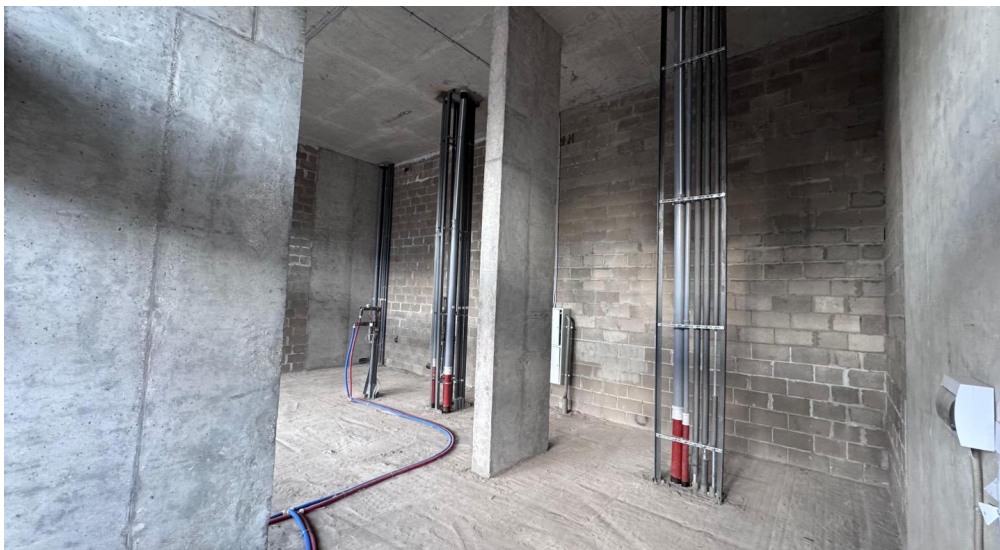

ПОМЕЩЕНИЕ СВОБОДНОГО НАЗНАЧЕНИЯ 59 М²