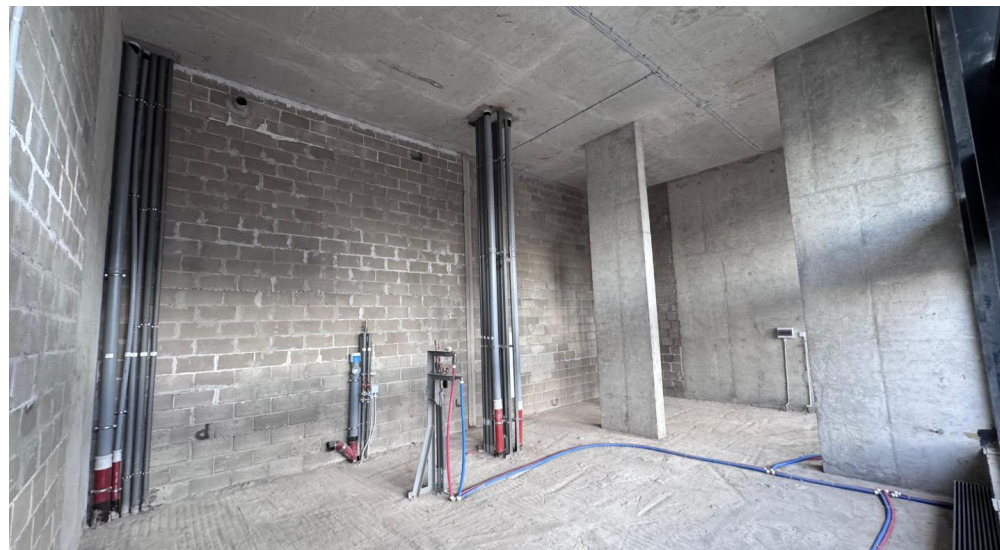

ПОМЕЩЕНИЕ СВОБОДНОГО НАЗНАЧЕНИЯ 59 М²