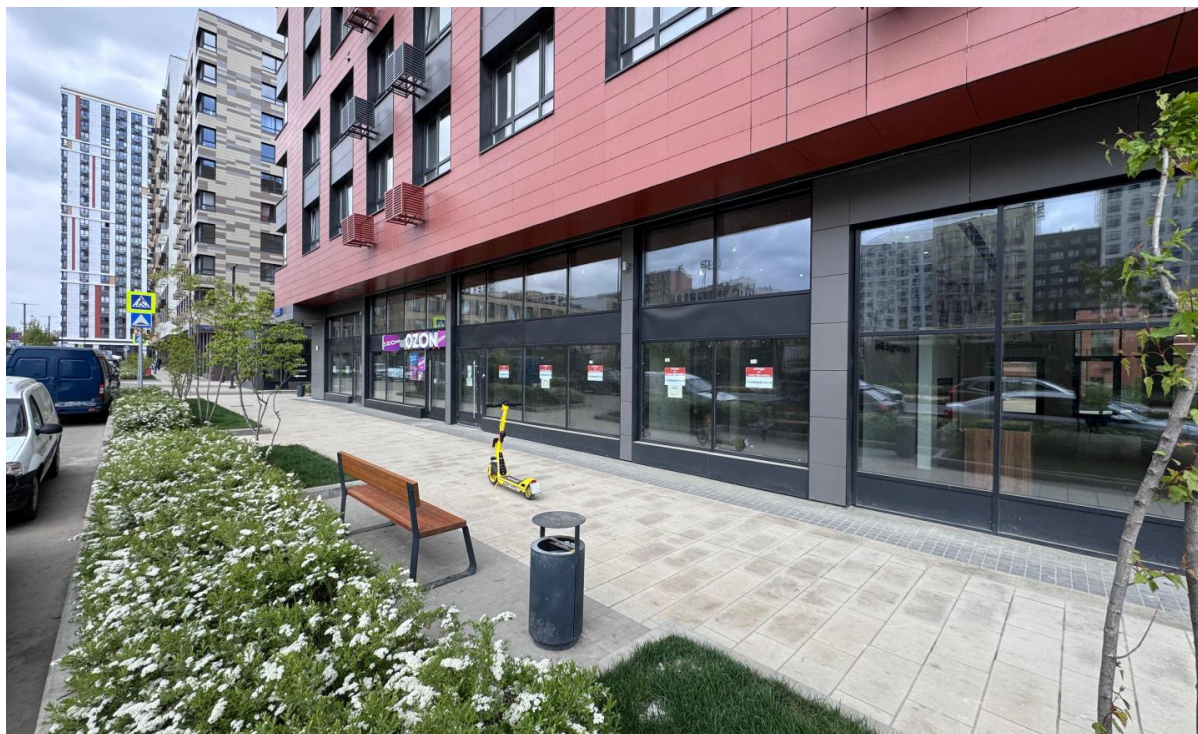

# ПОМЕЩЕНИЕ СВОБОДНОГО НАЗНАЧЕНИЯ 59 М<sup>2</sup>

Г. МОСКВА

г Москва, 1-й Котляковский  
пер, д 4 к 4

ЛОТ № J61032

ПЛОЩАДЬ  
**59м<sup>2</sup>**

ЭТАЖ/ЭТАЖНОСТЬ  
**1/13**

НАЛОГОВАЯ

МОЩНОСТЬ ЭЛ.