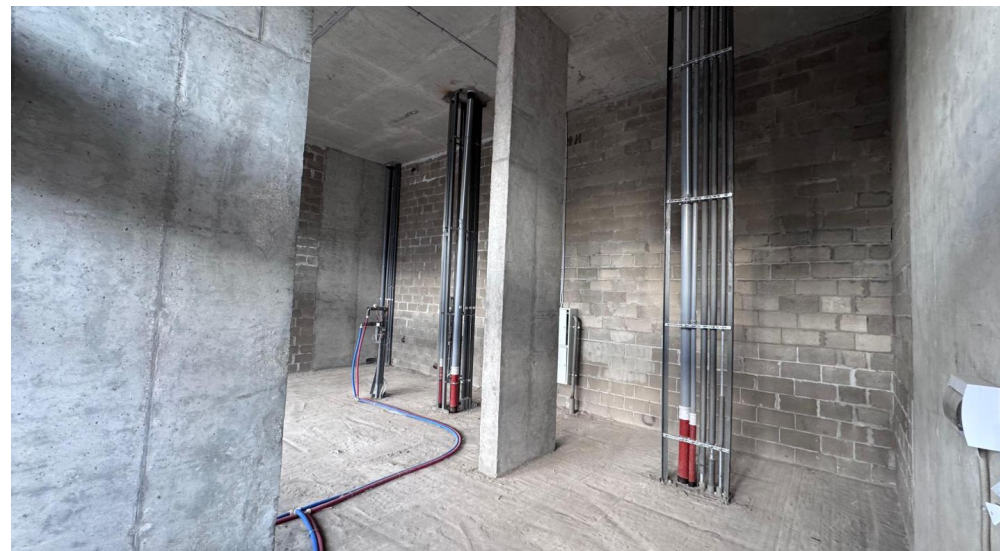

ПОМЕЩЕНИЕ СВОБОДНОГО НАЗНАЧЕНИЯ 59 М²