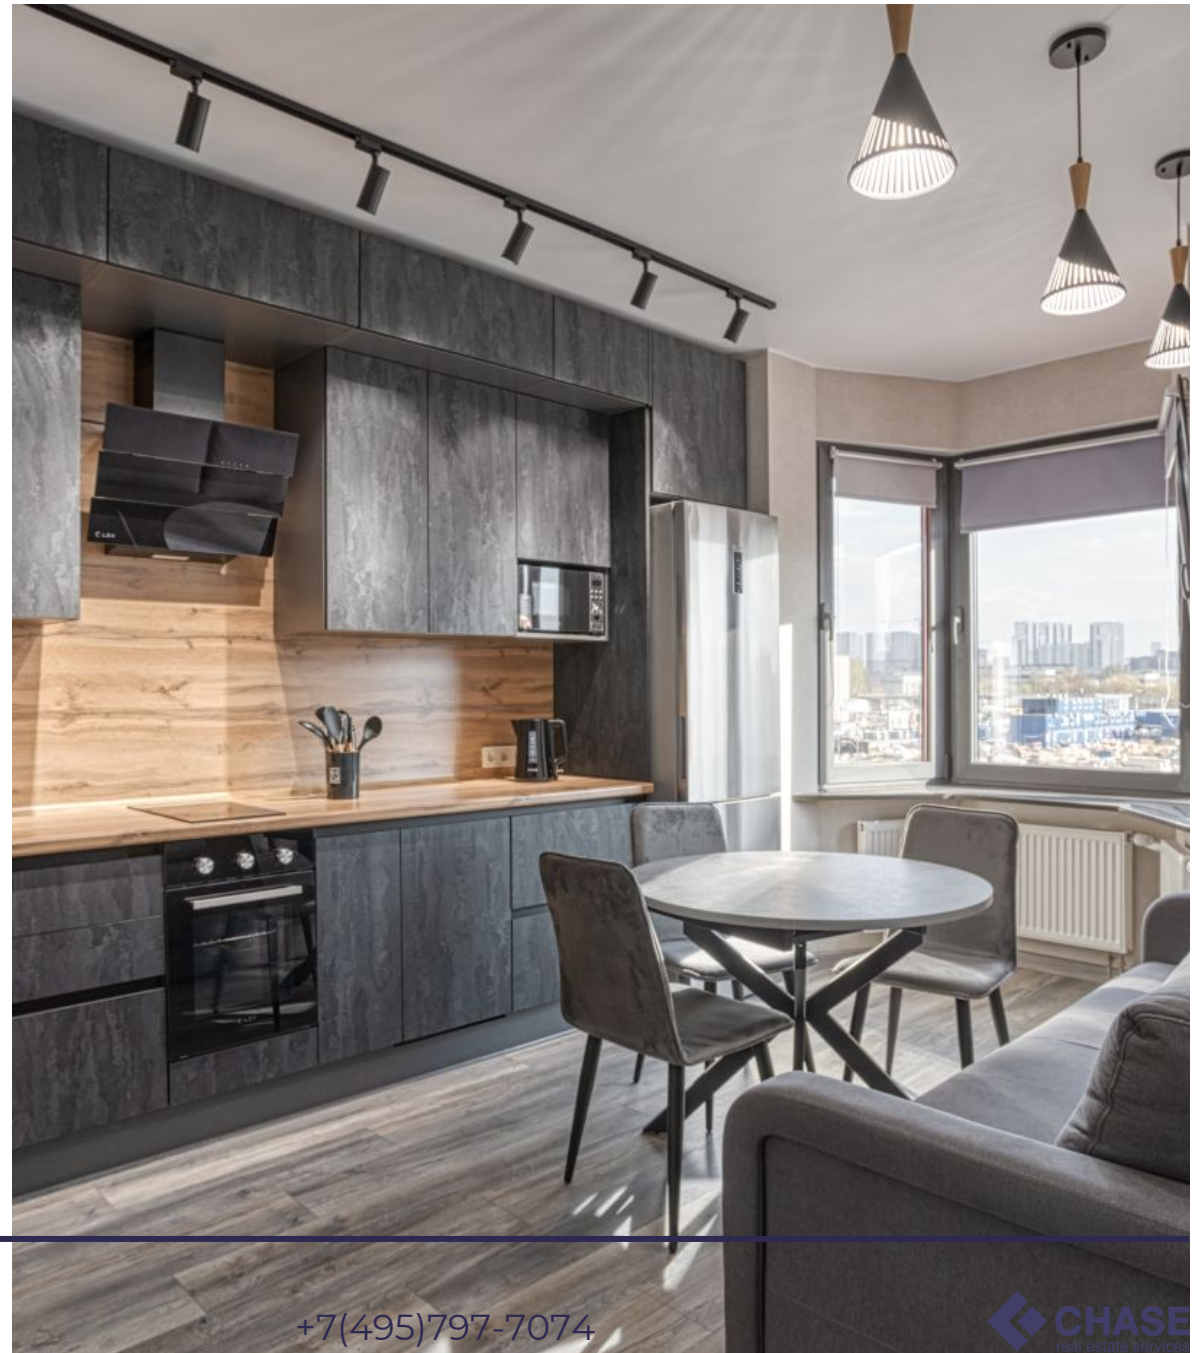

В спальняй комнате также есть шкаф для вещей и 2х спальная кровать.

Все окна квартиры эркерной формы и выходят на юго-западную часть Москвы.

ЗИЛАРТ - жилой комплекс, где каждый сможет найти свой неповторимый дом.

Один из самых больших и интересных проектов Москвы, который состоит из нескольких тихих и комфортных жилых кварталов.

Здесь разместятся жилые дома, построенные в изящном архитектурном стиле. Удачное расположение обеспечит вам приватность и комфорт. Совершенная застройка создаст чувство уюта, столь необычное для мегаполиса, а оригинальные решения от ведущих мировых архитекторов сделают это пространство неповторимым и вдохновляющим!

На территории комплекса находится свой зеленый бульвар, красивая набережная. Заботясь о комфорте жителей, архитекторы спроектировали тихие и уютные дворы, свободные от автомобилей, разместив под каждым домом собственную подземную парковку.

На территории комплекса построена собственная школа, детские сады. Уникальная инфраструктура комплекса предусматривает размещение магазинов, кафе, аптек. Так же планируется разместить в комплексе торговый центр, собственный театр, танцевальный зал. Высокий уровень безопасности, охрана и системы видеонаблюдения.

Удачное расположение, близость к 3 станциям метро, позволит жителям быстро добираться в любой район Москвы.

лот № 60937

chaseestate.ru

+7(495)797-7074

CHASE
real estate services