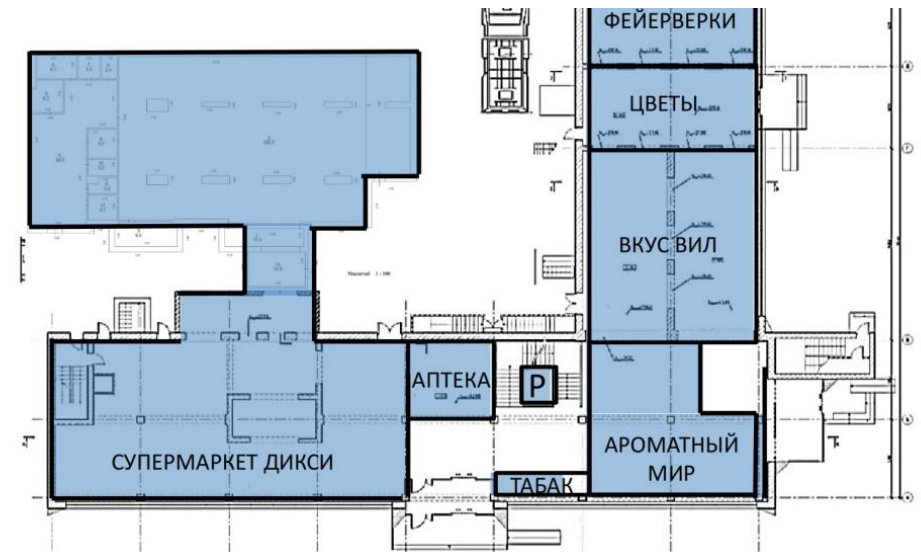

ТОРГОВОЕ ПОМЕЩЕНИЕ 10 М²