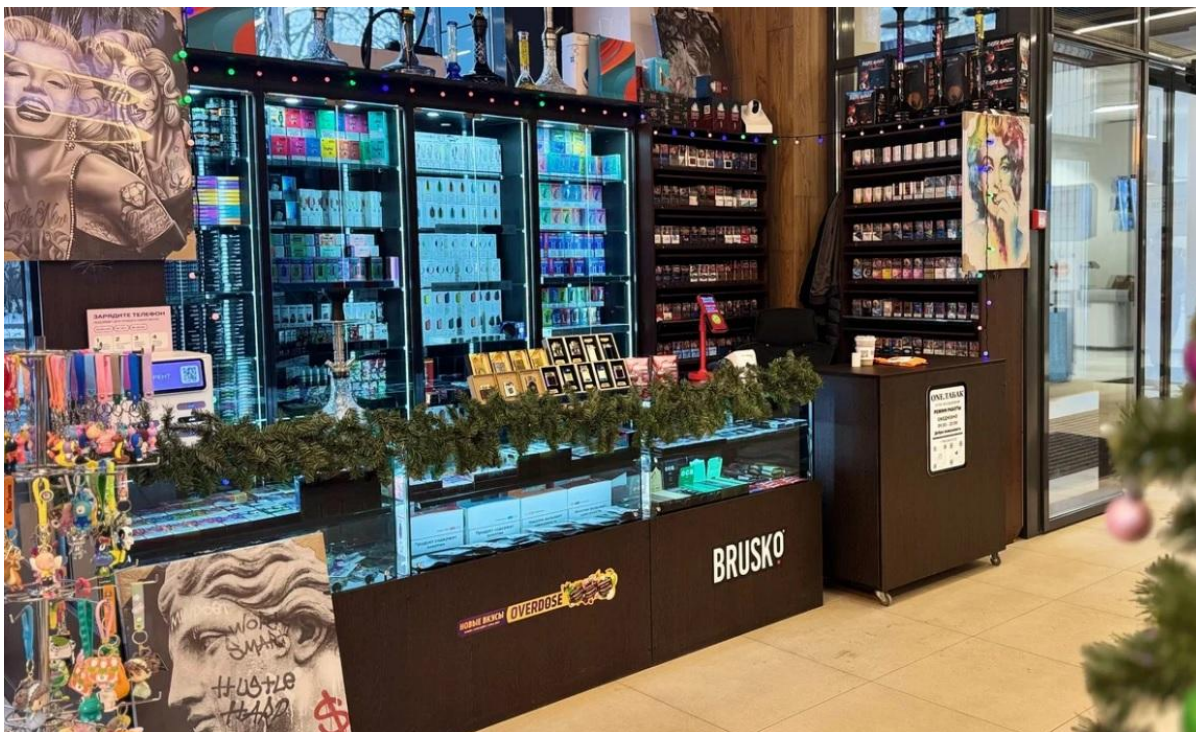

ТОРГОВОЕ ПОМЕЩЕНИЕ 10 М²

Г. МОСКВА

г Москва, Ленинский пр-кт, д
108А

ЛОТ № J60875

ПЛОЩАДЬ
10м²

ЭТАЖ/ЭТАЖНОСТЬ
1/2

НАЛОГОВАЯ

ПЛАНИРОВКА

АДРЕС
**г Москва, Ленинский пр-
кт, д 108А**
ЗАПАДНЫЙ

ОПИСАНИЕ

На продажу предлагается готовый арендный бизнес - торговое помещение, расположенное в двухэтажном торговом комплексе в престижном районе, на Ленинском проспекте, буквально в 7-ми минутах ходьбы от станции метро Новаторская.