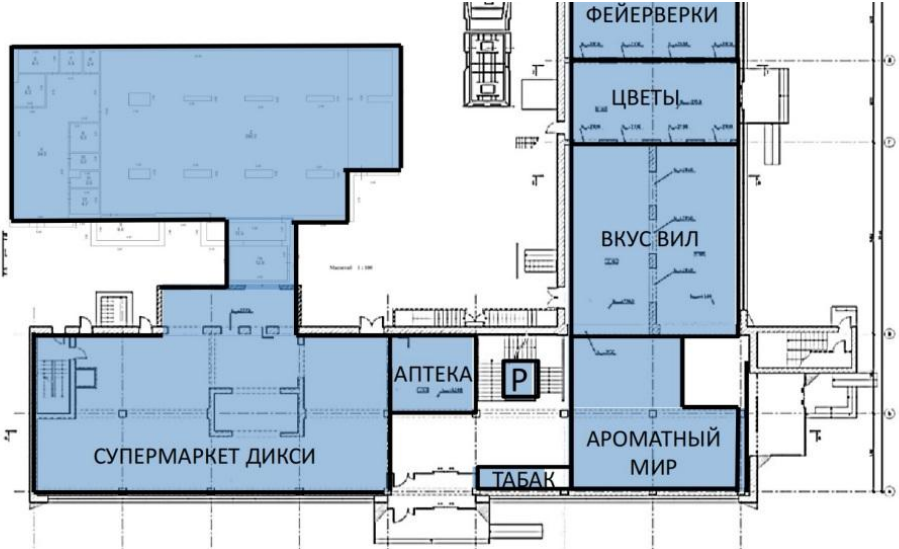

ТОРГОВОЕ ПОМЕЩЕНИЕ 108 М²