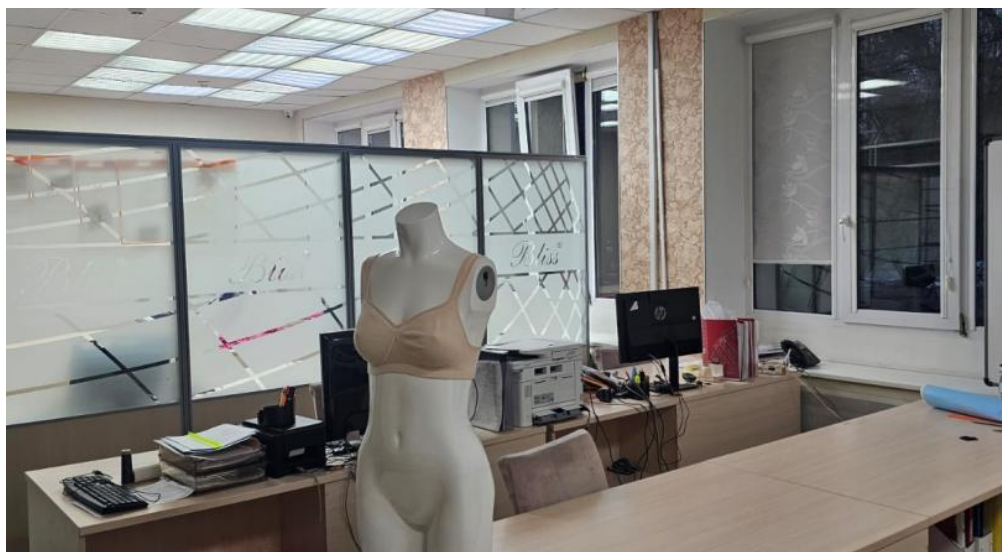

ЗДАНИЕ 1417 М²