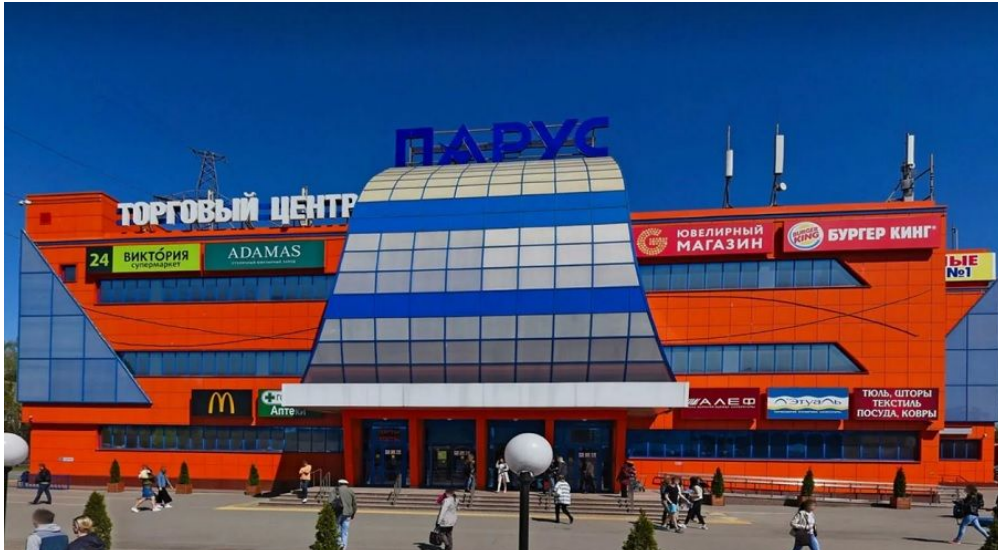

ПОМЕЩЕНИЕ СВОБОДНОГО НАЗНАЧЕНИЯ 700 М²