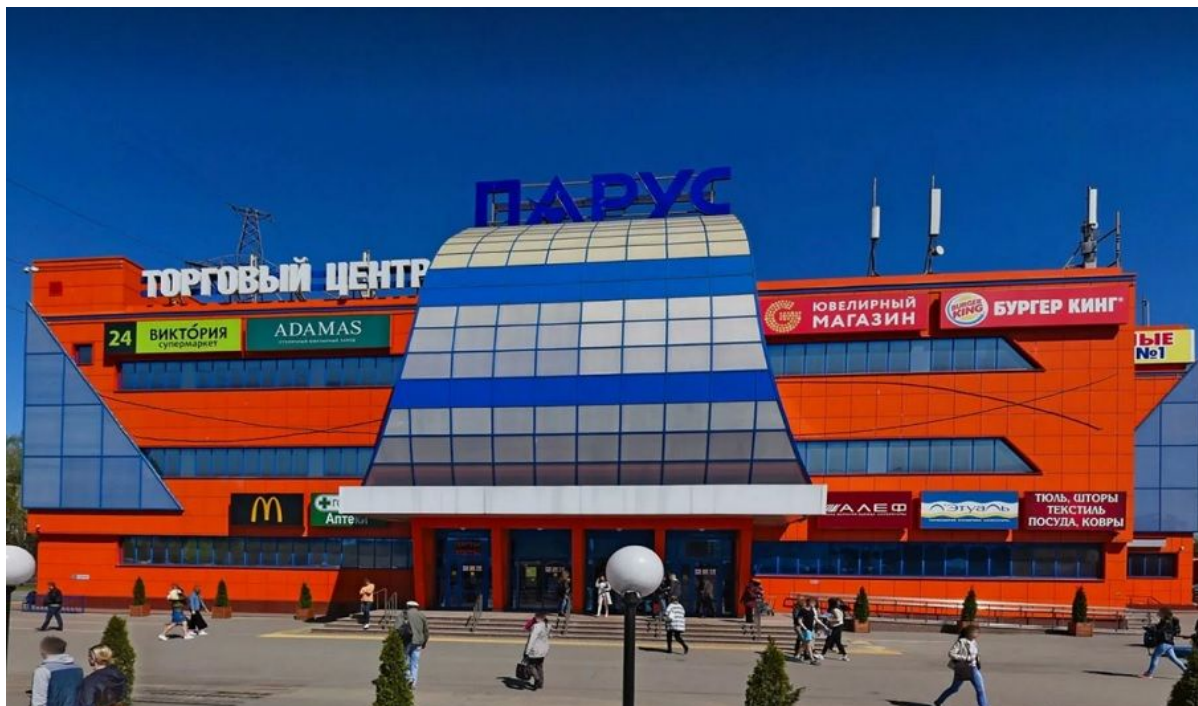

ПОМЕЩЕНИЕ СВОБОДНОГО НАЗНАЧЕНИЯ 700 М²

Г. МОСКВА

Локомотивный проезд, д 4

ЛОТ № J60809

ПЛОЩАДЬ
700М²

ЭТАЖ/ЭТАЖНОСТЬ
2/4

НАЛОГОВАЯ

МОЩНОСТЬ ЭЛ.

Петровско-Разумовская

3 минут пешком

АДРЕС

Локомотивный проезд, д

4

СЕВЕРНЫЙ

ОПИСАНИЕ

ID 60809 Предлагаю в аренду ПСН площадью 700 м2 расположенное на втором этаже ТРЦ Парус. Помещение зальной планировки, есть мокрая точка. Свой лифт. ТРЦ Парус (18000 м2) расположен в САО г. Москвы в нескольких минутах езды от ТТК и в минуте пешком от станции метро Петровско- Разумовская. Общая площадь 18 тыс. кв. м. Все коммуникации в наличии, один лифт, один траволатор, два эскалатора, большой наземный паркинг на 320 автомобилей.