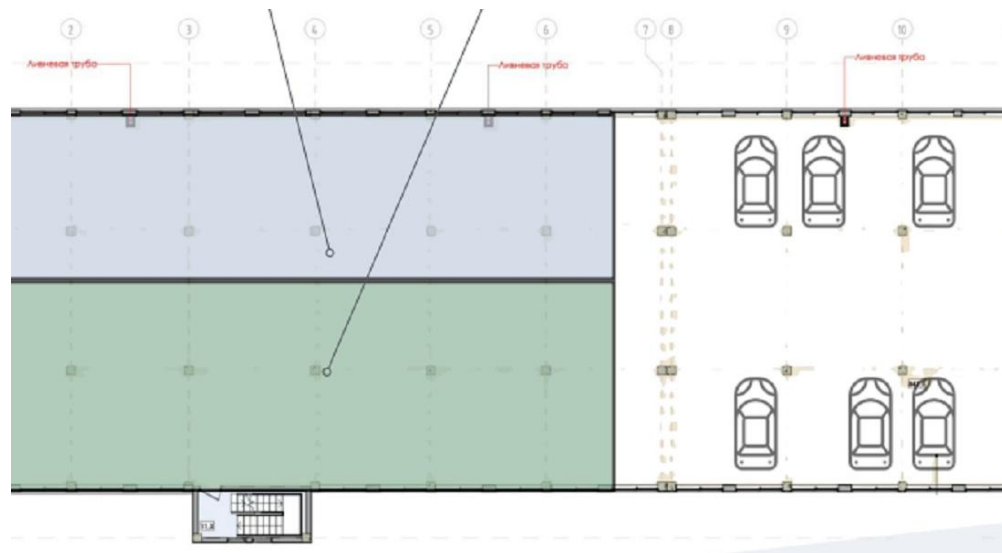

ПОМЕЩЕНИЕ СВОБОДНОГО НАЗНАЧЕНИЯ 550 М²