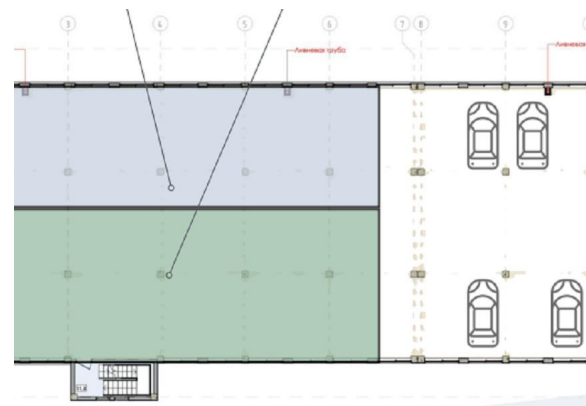

СТОИМОСТЬ

780 000 Р

17 016 м²/ГОД

НАЛОГ