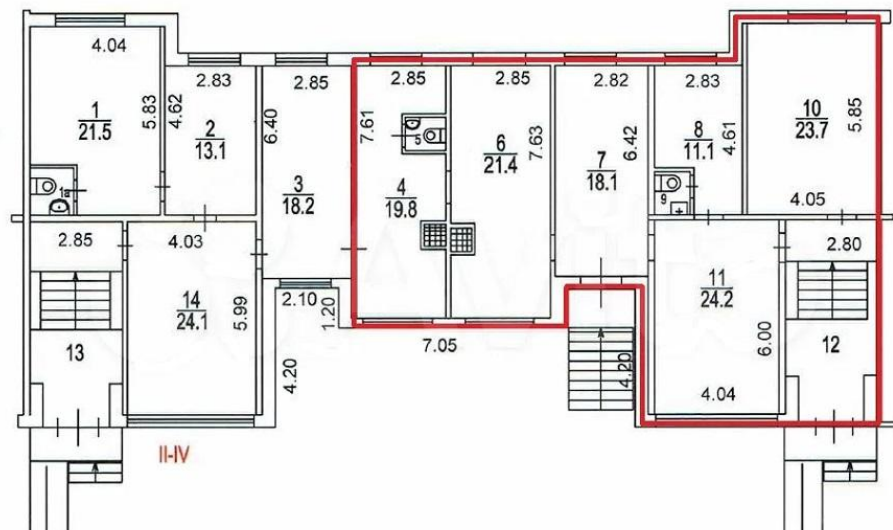

ПОМЕЩЕНИЕ СВОБОДНОГО НАЗНАЧЕНИЯ 136 М²