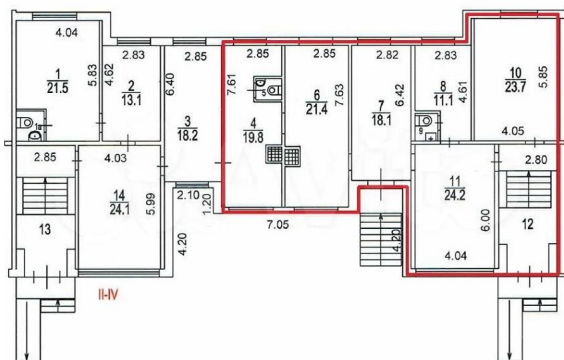

ПОМЕЩЕНИЕ СВОБОДНОГО НАЗНАЧЕНИЯ 136 М²

Г. МОСКВА

г Москва, ул Солдатская, д 10
к 1

ЛОТ № J60782

ПЛОЩАДЬ
136м²

ЭТАЖ/ЭТАЖНОСТЬ
1/14

НАЛОГОВАЯ

МОЩНОСТЬ ЭЛ.

ПАРКИНГ

СОСТОЯНИЕ

СТОИМОСТЬ

680 000 Р

60 000 м²/ГОД

НАЛОГ

ПОМЕЩЕНИЕ СВОБОДНОГО НАЗНАЧЕНИЯ 136 М²

МЕТРО

Лефортово

3 минут пешком

АДРЕС

г Москва, ул Солдатская, д

10 к 1

ЮГО-ВОСТОЧНЫЙ

ОПИСАНИЕ

ID 60782 Предлагаю в аренду ПСН площадью 136 м2 расположенное на первом этаже жилого дома по ул. Солдатская. Помещение с отдельным входом, кабинетной планировки, с большим количеством окон. Все коммуникации в наличии, электрическая мощность по запросу. Возможно размещение вывески. Минута пешком от станции метро Лефортово, Интенсивный пешеходный трафик.