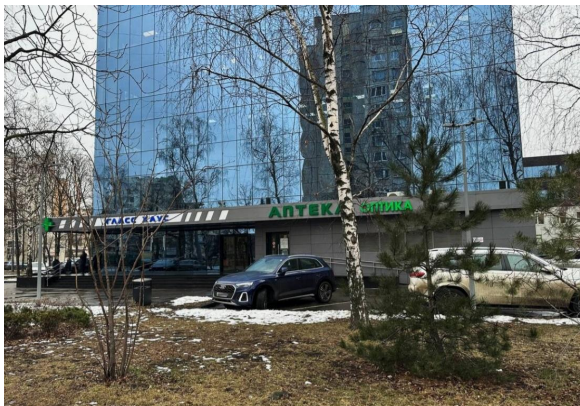

СТОИМОСТЬ

320 000 Р

44 640 м²/ГОД

НАЛОГ
с НДС