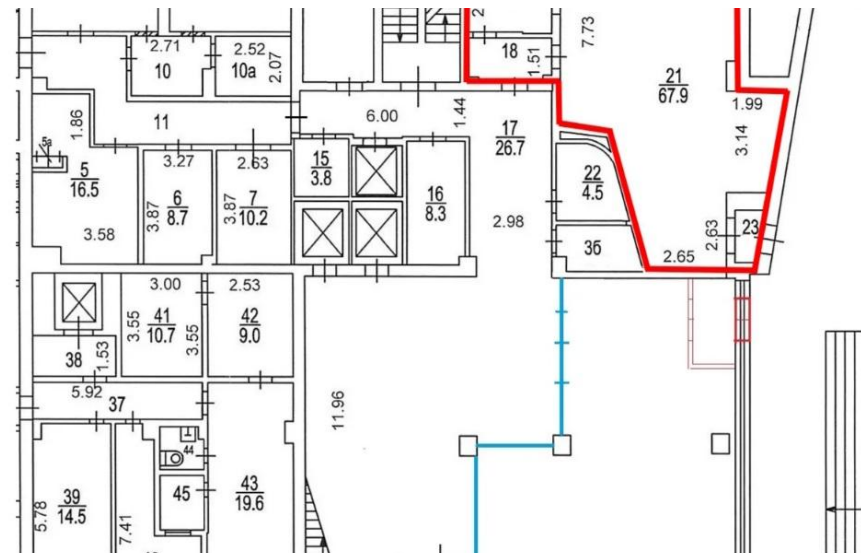

Общая площадь вакантного блока - 86 кв.м (1 этаж)

Помещение с отделкой открытой планировки. Отдельный вход.

Возможность размещения рекламы на фасаде.

НДС включен в арендную ставку. Страховой депозит - 2 месяца.

ПОМЕЩЕНИЕ СВОБОДНОГО НАЗНАЧЕНИЯ 86 М²

ПОМЕЩЕНИЕ СВОБОДНОГО НАЗНАЧЕНИЯ 86 М²

КОНТАКТЫ

Кот Мария

СПЕЦИАЛИСТ ПО НЕДВИЖИМОСТИ

Департамент коммерческой недвижимости
Агентство элитной недвижимости

ул Малая Пироговская, д 16