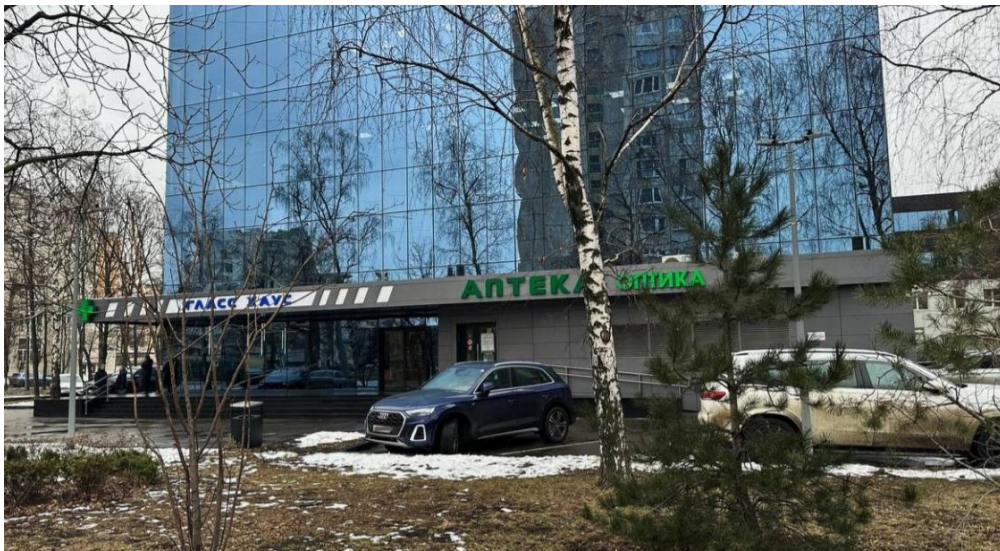

ПОМЕЩЕНИЕ СВОБОДНОГО НАЗНАЧЕНИЯ 86 М²