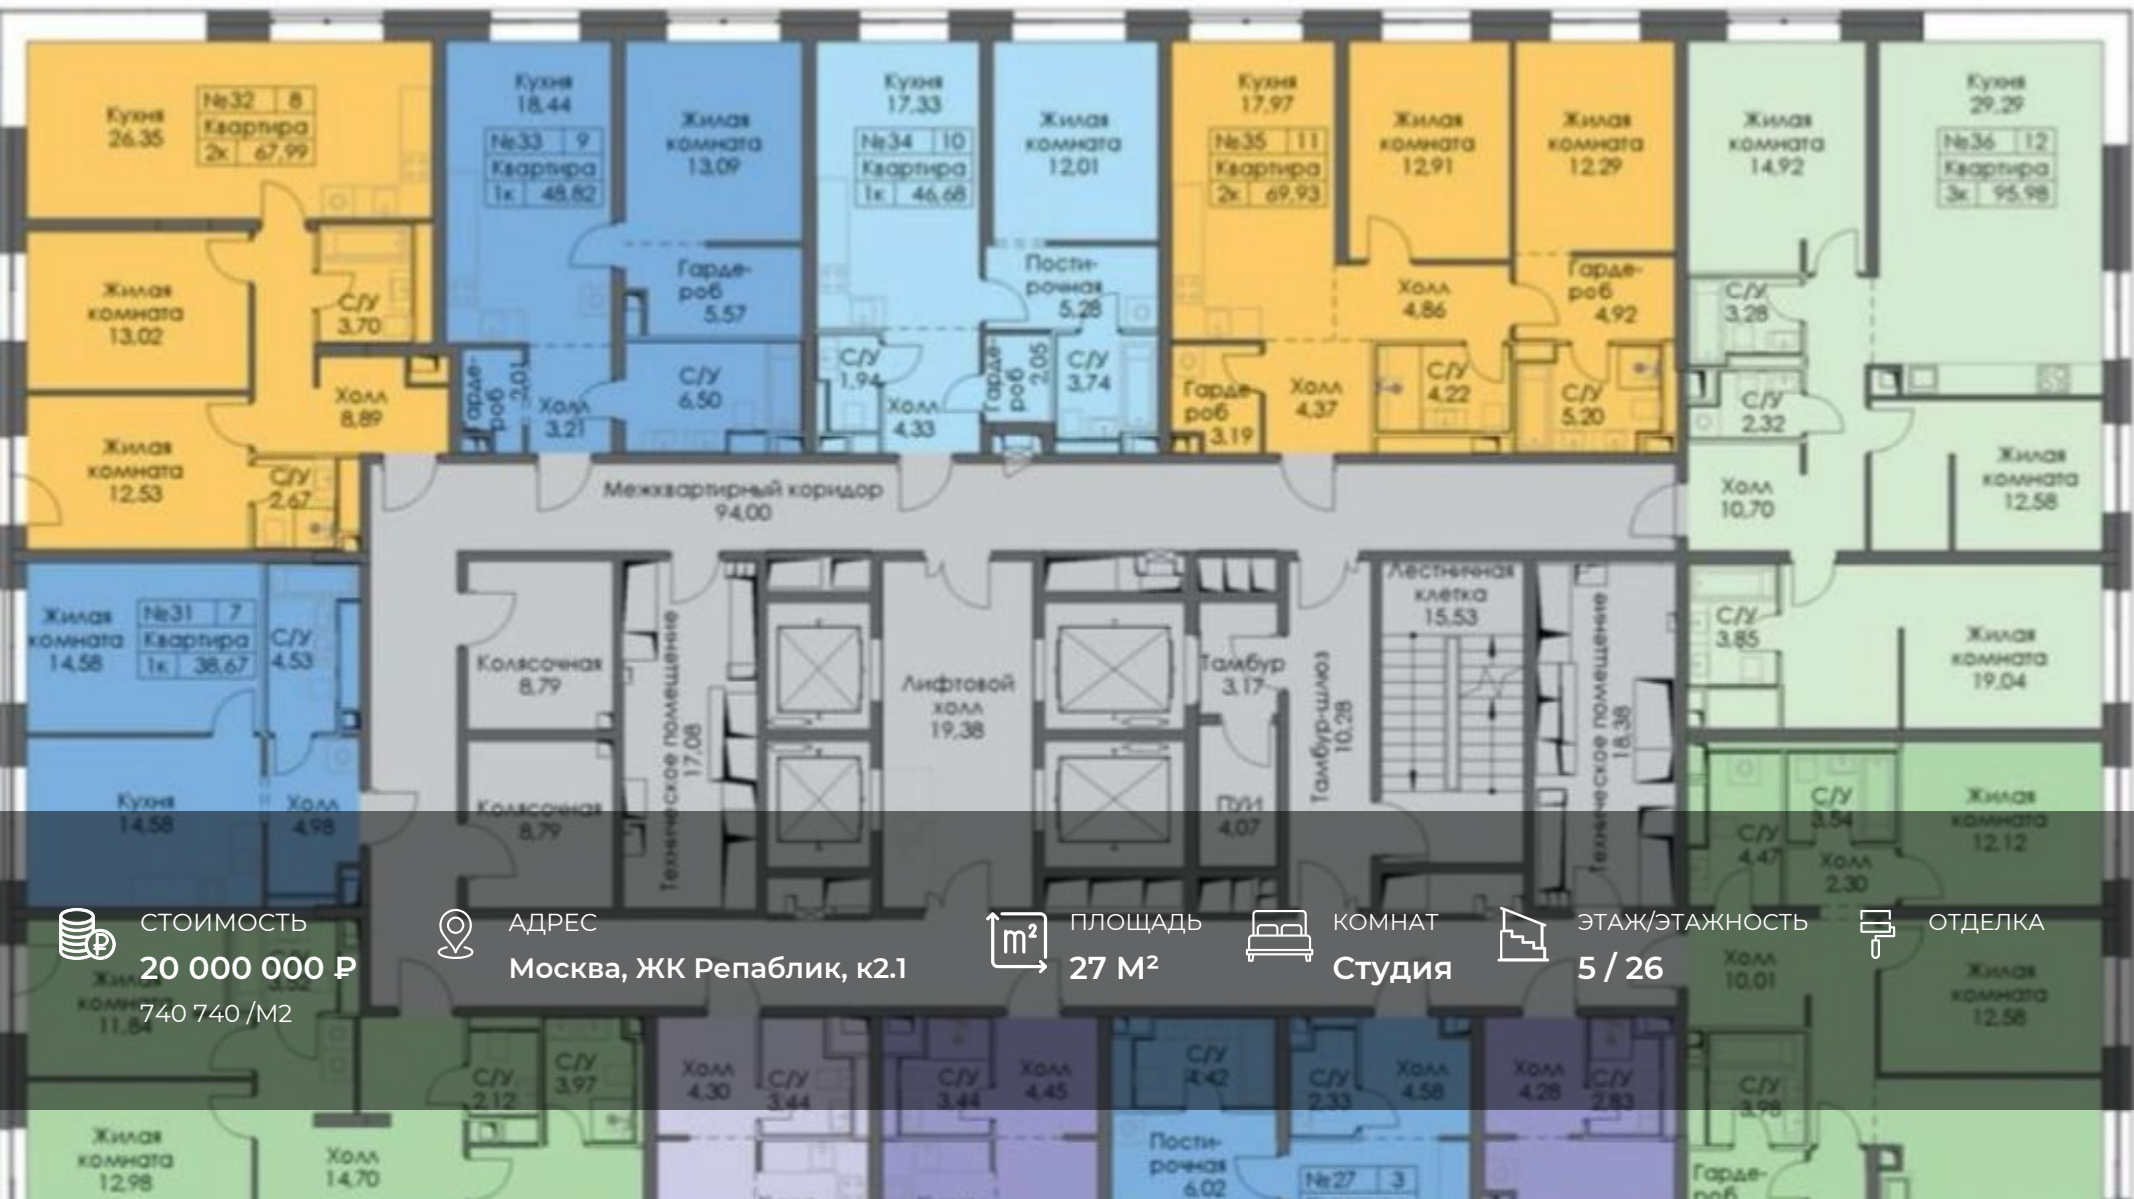

№XXX | XX — Номер на этаже  
 Квартира — Назначение  
 X | XX.X — Проектная общая  
 приведенная площадь  
 Количество комнат

**СТОИМОСТЬ** 20 000 000 Р  
 740 740 /М2  
**АДРЕС** Москва, ЖК Републик, к2.1  
**ПЛОЩАДЬ** 27 М<sup>2</sup>  
**КОМНАТ** Студия  
**ЭТАЖ/ЭТАЖНОСТЬ** 5 / 26  
**ОТДЕЛКА**

# РАСПОЛОЖЕНИЕ НА КАРТЕ

# ПОДРОБНО ОБ ОБЪЕКТЕ

КОМНАТ/СПАЛЕН  
**Студия**

ВЫСОТА ПОТОЛКОВ

КОЛ-ВО САМУЗЛОВ

ПАРКИНГ  
**Подземная**

Лот J60718

Самая выгодная цена в ЖК! Вид в тихий красивый двор!

Продается студия в Жилом комплексе премиум-класса Republic (Репаблик).

# ЖК «REPUBLIC»

Секция 1 Этаж 5

ГОД ПОСТРОЙКИ

КОЛ-ВО КВАРТИР

ЗАСТРОЙЩИК

АО  
«СПЕЦИАЛИЗИРОВАННЫЙ  
ЗАСТРОЙЩИК  
«ПРЕСНЕНСКИЙ ВАЛ 27»  
ЭТАЖНОСТЬ  
26