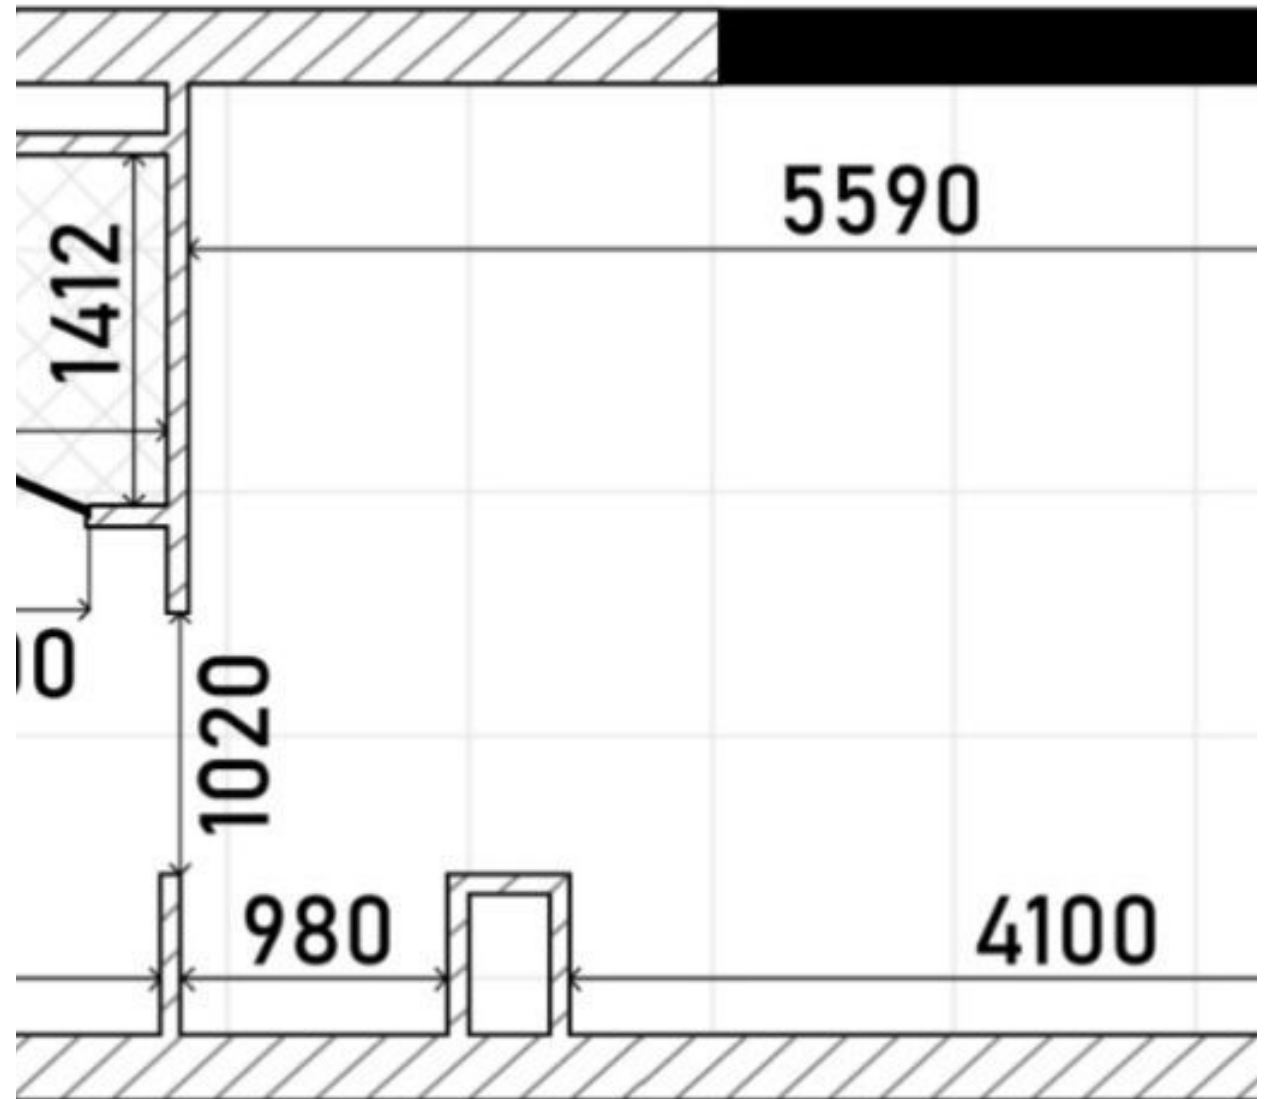

ПОДРОБНО ОБ ОБЪЕКТЕ

КОМНАТ/СПАЛЕН
Студия

ВЫСОТА ПОТОЛКОВ

КОЛ-ВО САМУЗЛОВ

ПАРКИНГ
Подземная

Лот J60718

Самая выгодная цена в ЖК! Вид в тихий красивый двор!

Продается студия в Жилом комплексе премиум-класса Republic (Репаблик).

Общая площадь квартиры - 27 кв. м.

Один взрослый собственник, быстрый выход на сделку.
Бесплатное юридическое сопровождение для покупателя.

Срок сдачи — 3 квартал 2025. Звоните, ответим на все вопросы!