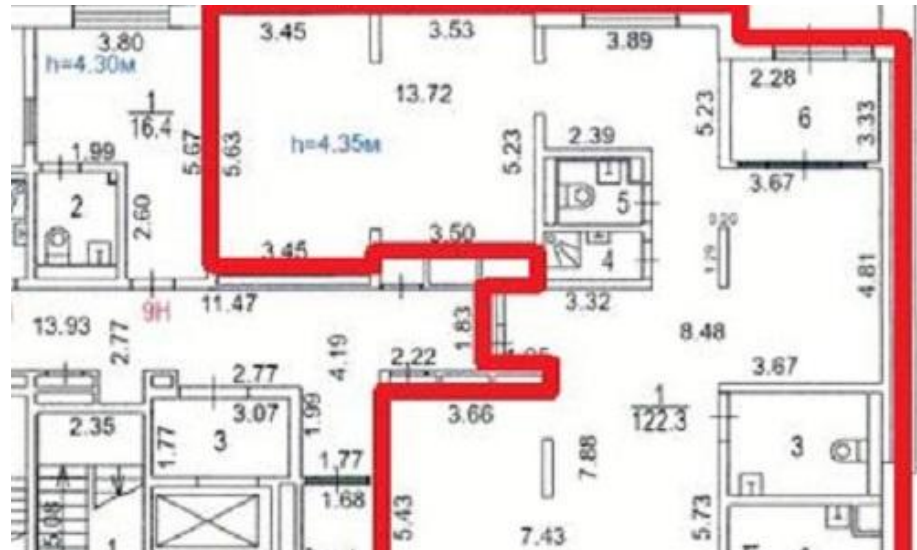

ПОМЕЩЕНИЕ СВОБОДНОГО НАЗНАЧЕНИЯ 152 М²