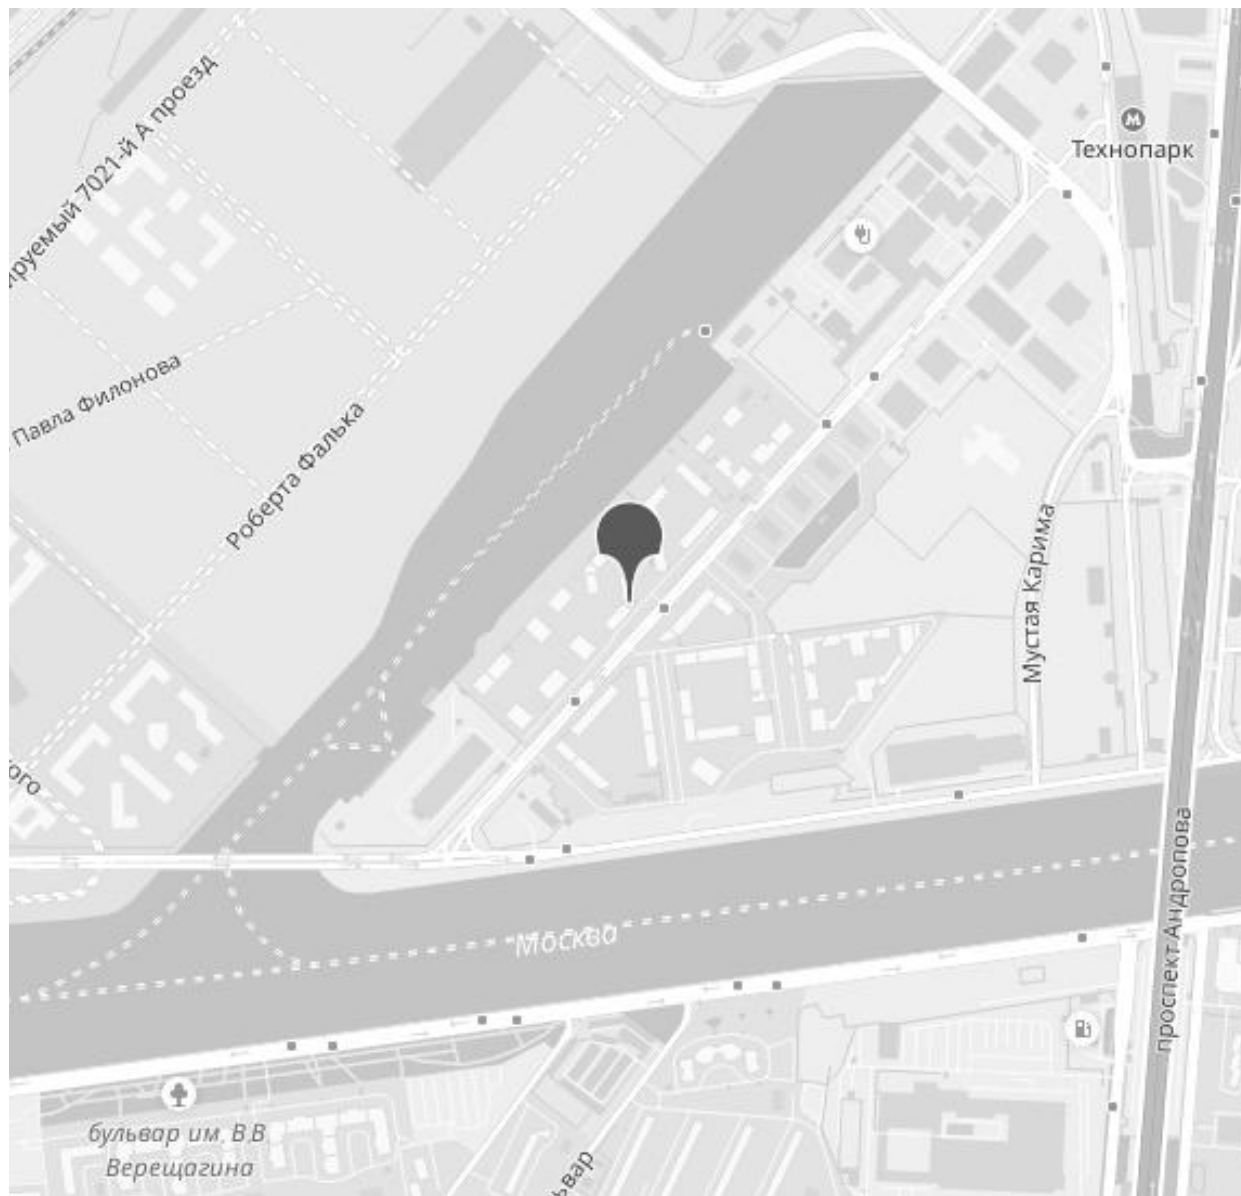

СТОИМОСТЬ
220 000 Р

МЕТРО ТЕХНОПАРК
г Москва, пр-кт Лихачёва, д 16
к 1

ПЛОЩАДЬ
74 М²

КОМНАТ
2

ЭТАЖ/ЭТАЖНОСТЬ
2 / 20

ОТДЕЛКА
дизайнерский

РАСПОЛОЖЕНИЕ НА КАРТЕ

ЖК «КВАРТАЛ НА НАБЕРЕЖНОЙ NOW»

АДРЕС
г Москва, пр-кт
Лихачёва, д 16 к 1

МЕТРО
Технопарк
11 минут пешком

ОКРУГ
Даниловский

РАЙОН
Даниловский

220 000 ₽

ПОДРОБНО ОБ ОБЪЕКТЕ

КОМНАТ/СПАЛЕН

2

ВЫСОТА ПОТОЛКОВ

3.2

КОЛ-ВО САМУЗЛОВ

1

ПАРКИНГ

Вашему вниманию предлагается квартира на аренду в ЖК бизнес класса NOW. Жилой комплекс расположен в престижном районе Даниловский, недалеко от станции метро "Технопарк", "ЗИЛ".