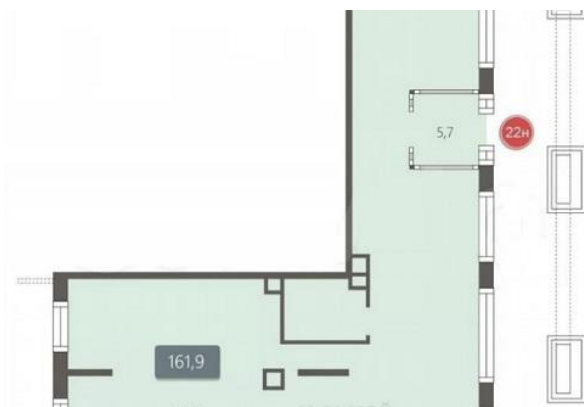

СТОИМОСТЬ

720 000 Р

53 328 м²/ГОД

НАЛОГ