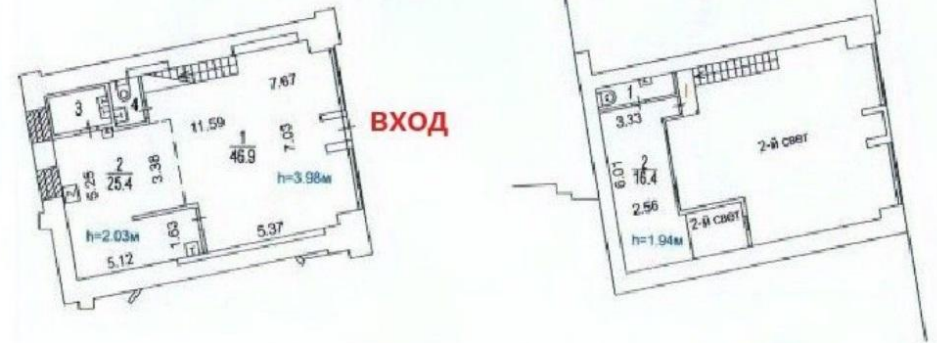

Общая площадь - 97 кв.м.

1 этаж - 73 кв.м, антресоль - 24 кв.м

Отдельный вход, витрины, возможность размещения рекламы на фасаде здания.

Электрическая мощность - 48 кВт

Готовность к въезду - 1 мая

Помещение расположено в нежилом здании.

ТОРГОВОЕ ПОМЕЩЕНИЕ 97 М²

1 этаж 73 м²

антресоль 24 м²

улица Рождественка

КОНТАКТЫ

Кот Мария

СПЕЦИАЛИСТ ПО НЕДВИЖИМОСТИ

Департамент коммерческой недвижимости
Агентство элитной недвижимости