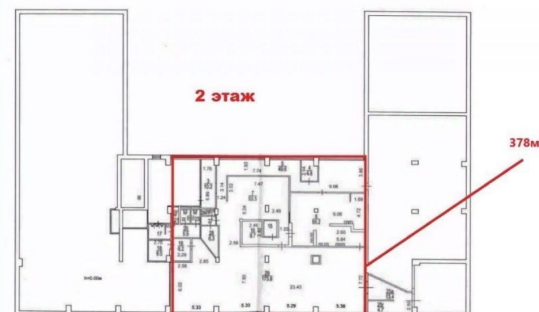

СТОИМОСТЬ

790 000 Р

25 068 м²/ГОД

НАЛОГ
УСН