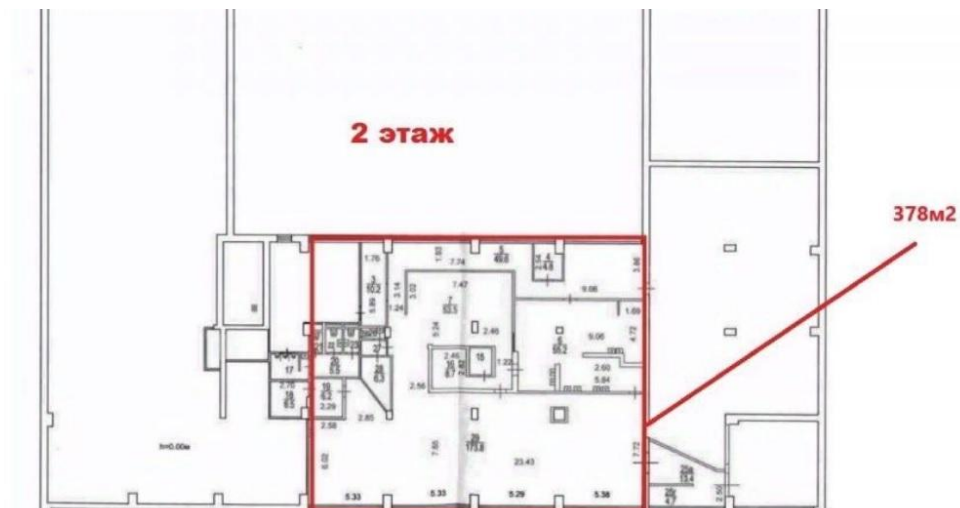

ПОМЕЩЕНИЕ СВОБОДНОГО НАЗНАЧЕНИЯ 378 М²