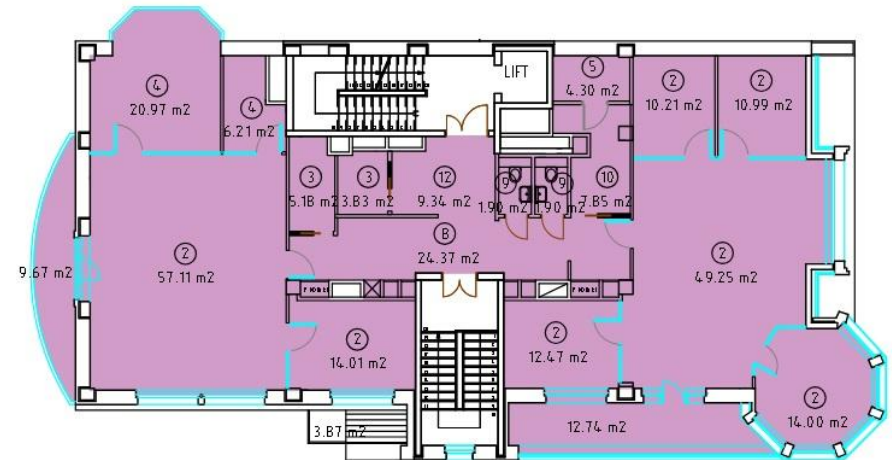

ОФИСНОЕ ПОМЕЩЕНИЕ 333 М²