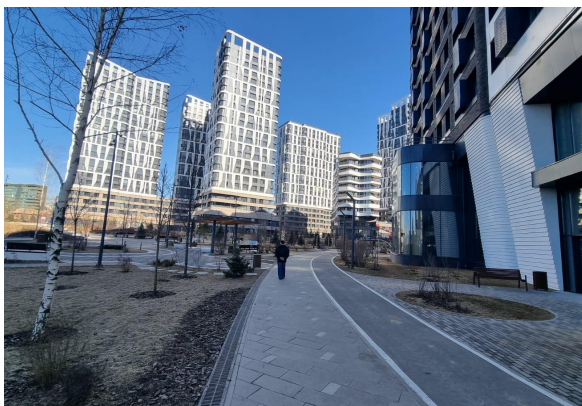

СТОИМОСТЬ

600 000 Р

48 000 м²/ГОД

НАЛОГ
УСН