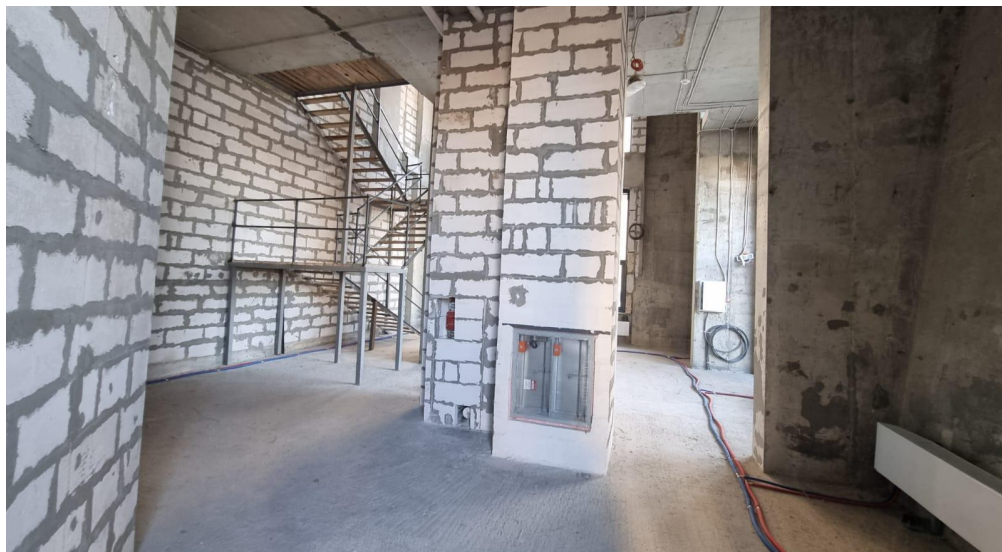

Район плотной жилой застройки.

10 минут от метро Площадь Ильича.

Первая линия домов.

Общая площадь - 150 кв.м.

1 этаж - 100 кв.м, антресоль - 50 кв.м

Высота потолков - 9,5 метра

Помещение без отделки зальной планировки.

Электрическая мощность - 90 кВт.

Витринное остекление с трех сторон.

ПОМЕЩЕНИЕ СВОБОДНОГО НАЗНАЧЕНИЯ 150 М²

ПОМЕЩЕНИЕ СВОБОДНОГО НАЗНАЧЕНИЯ 150 М²

ПОМЕЩЕНИЕ СВОБОДНОГО НАЗНАЧЕНИЯ 150 М²

ПОМЕЩЕНИЕ СВОБОДНОГО НАЗНАЧЕНИЯ 150 М²