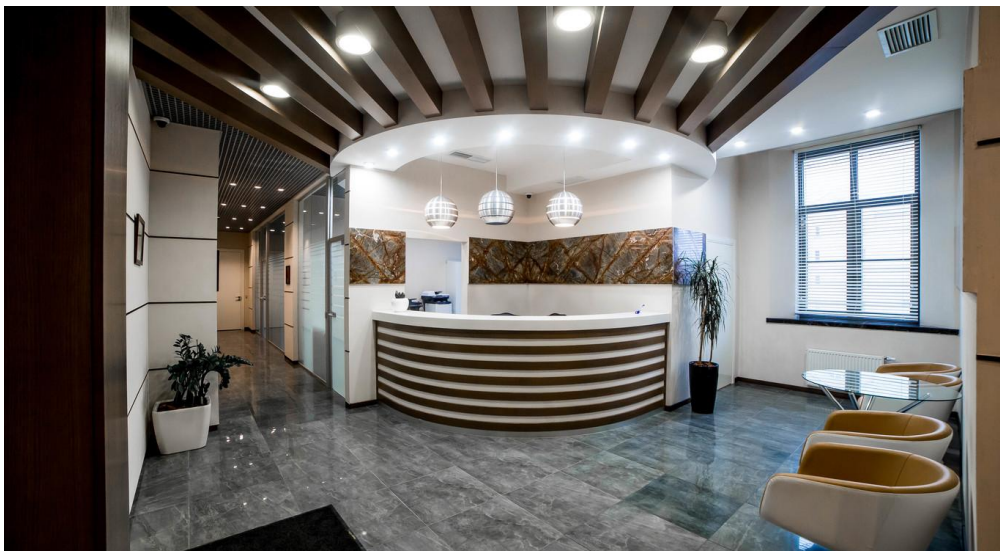

ОФИСНОЕ ПОМЕЩЕНИЕ 624 М²