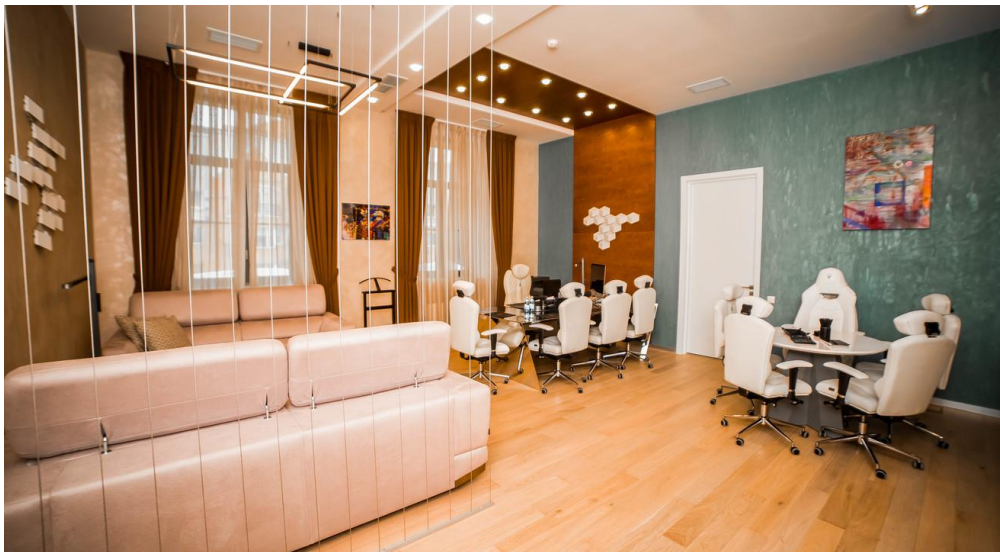

ОФИСНОЕ ПОМЕЩЕНИЕ 624 М²