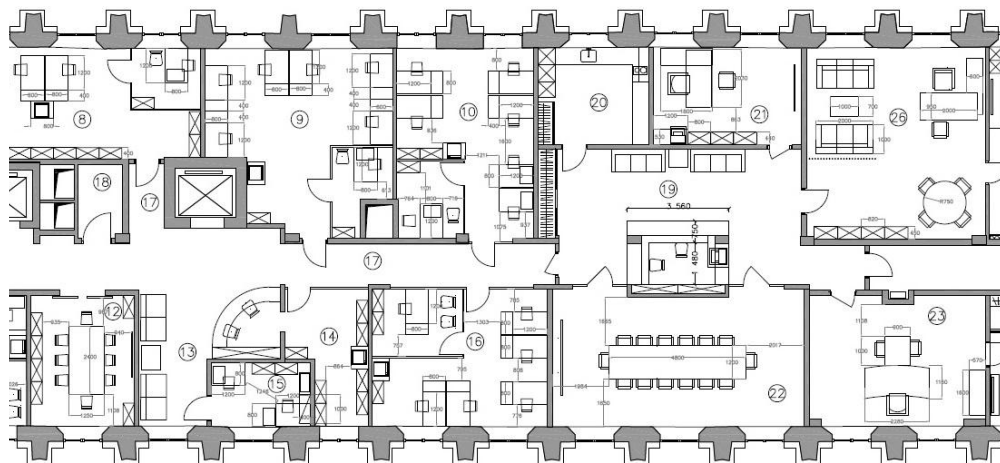

ОФИСНОЕ ПОМЕЩЕНИЕ 624 М²