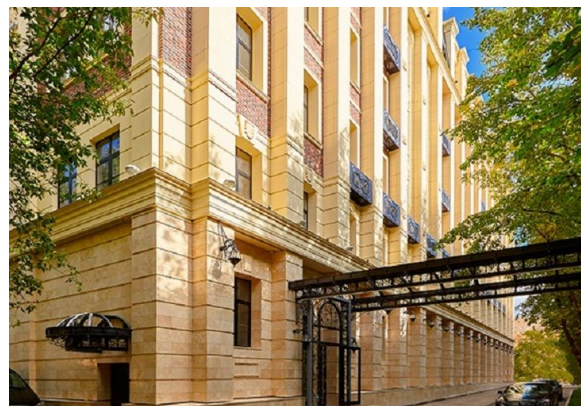

СТОИМОСТЬ

3 800 000 Р

73 068 м²/ГОД

НАЛОГ
с НДС