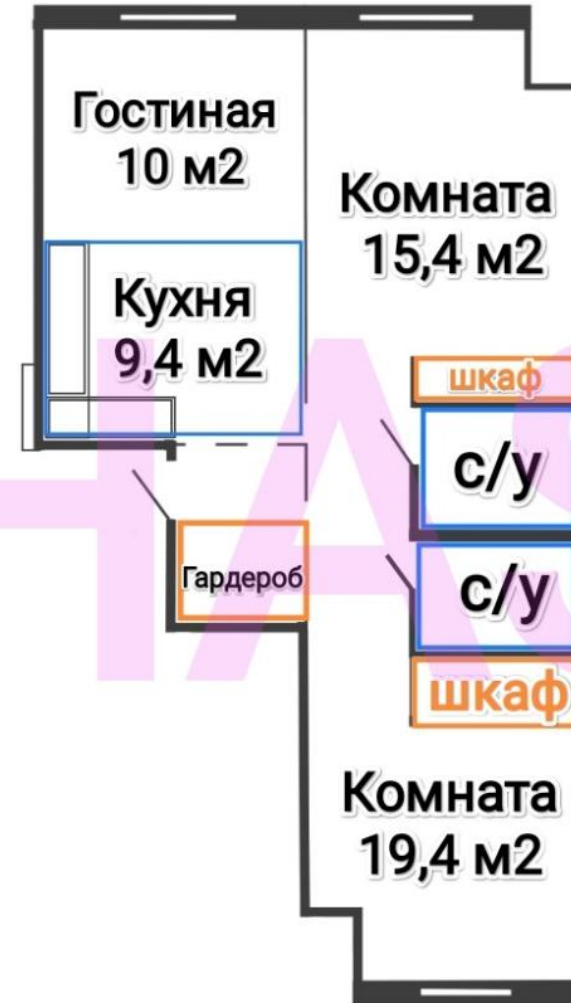

Продажа по переуступке от физического лица.
Без каких-либо обременений и нюансов.
Идеально подойдет для покупателя с наличными или с ипотечными средствами.
(Для региональных покупателей возможен онлайн тур ЖК и дома)
Возможна помощь в одобрении данного объекта в любом банке.
Есть два машиноместа.

ОСТРОВ от Донстрой – жилой комплекс на западе Москвы, в Мневниковской пойме. Уникальное преимущество комплекса – в том, что он обособлен от города рекой и природным парком (650 га).
Благодаря природному окружению эта территория имеет лучший экологический рейтинг в столице. Первая очередь ОСТРОВА сдается в этом году, квартиры можно увидеть и оценить в шоуруме уже сейчас.

Расположение
ЖК "ОСТРОВ" расположен в Северо-Западном округе столицы, в 15 минутах езды от Садового кольца. Рядом с ОСТРОВОМ находятся масштабные рекреационные объекты Москвы: парки "Фили" и "Крылатские холмы", Суворовский парк, Гребной канал, гольф-клуб, горнолыжный комплекс.

Архитектура

Архитектурный проект разработан британским бюро LDA Design и состоит из нескольких кварталов, различных по характеру и стилю: от клубной малоэтажной классики до трендового бионического футуризма.

Лот J60442

chaseestate.ru

+7(495)797-7074