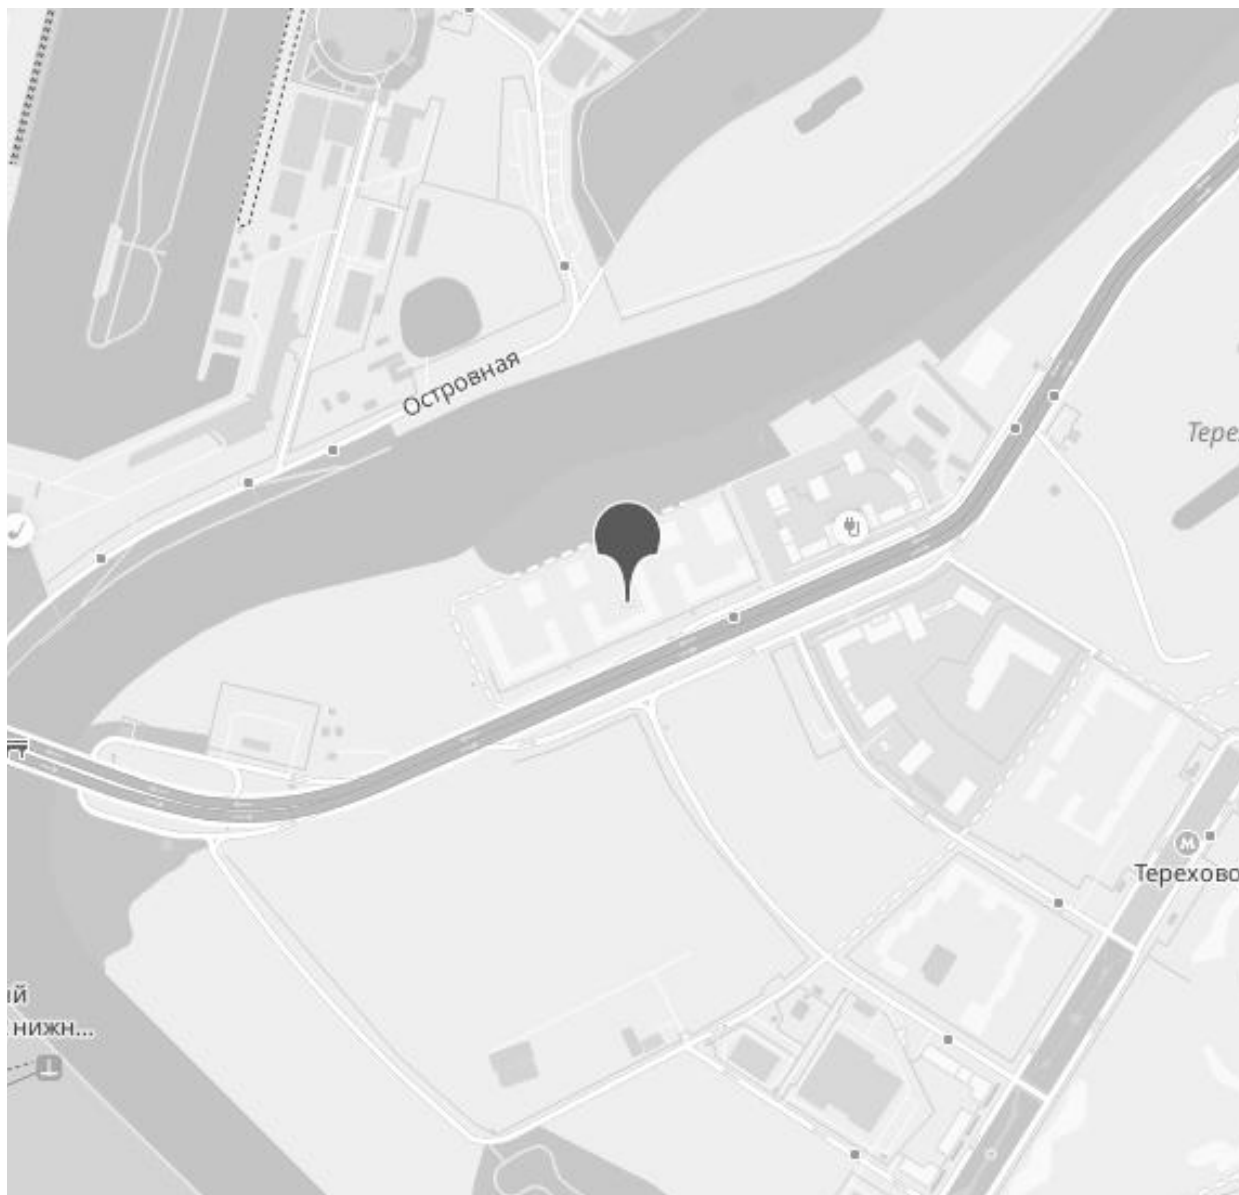

ЖК «ОСТРОВ»

АДРЕС

**Москва, жилой комплекс
Остров, 4-й квартал**

МЕТРО

Терехово
7 минут пешком

ОКРУГ

РАЙОН

37 400 000 Р