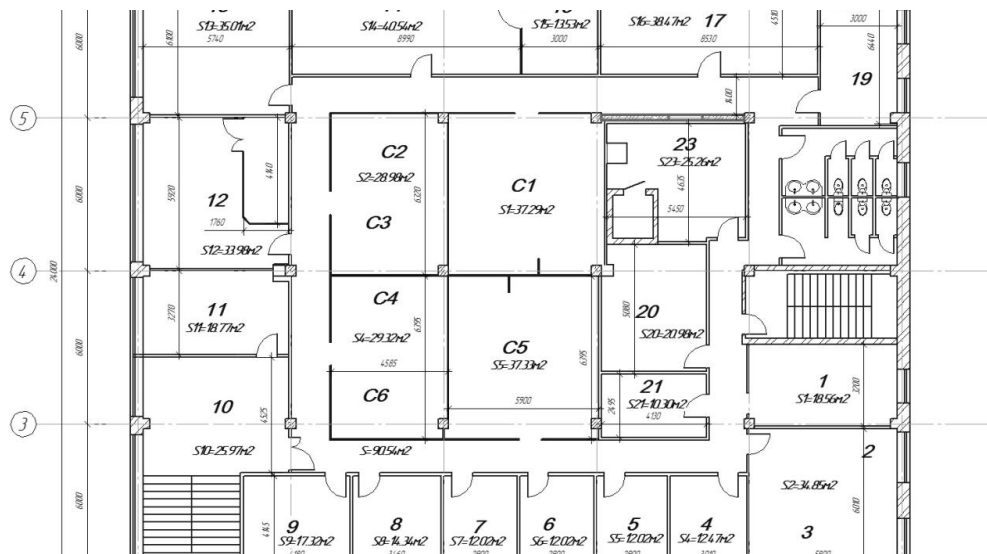

ОФИСНОЕ ПОМЕЩЕНИЕ 684 М²