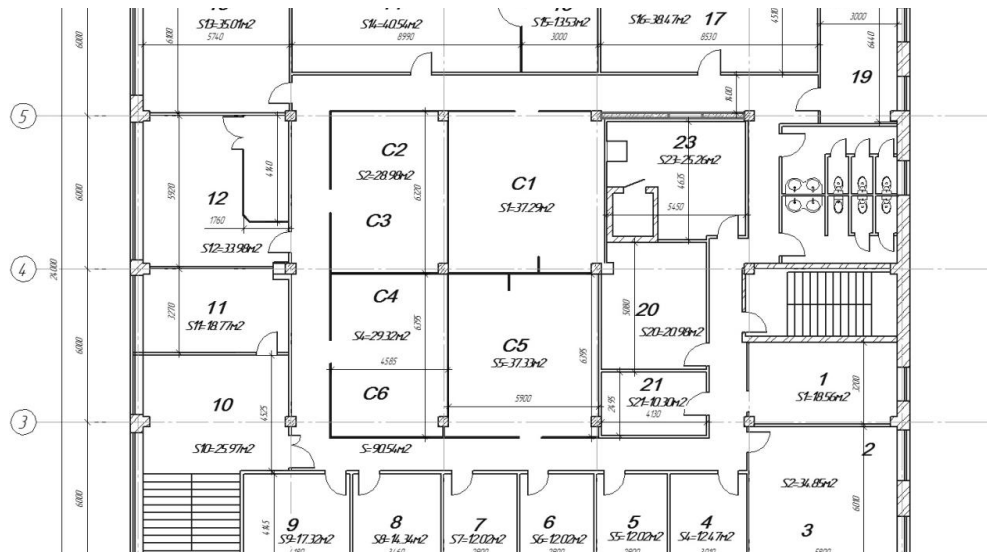

ОФИСНОЕ ПОМЕЩЕНИЕ 684 М²